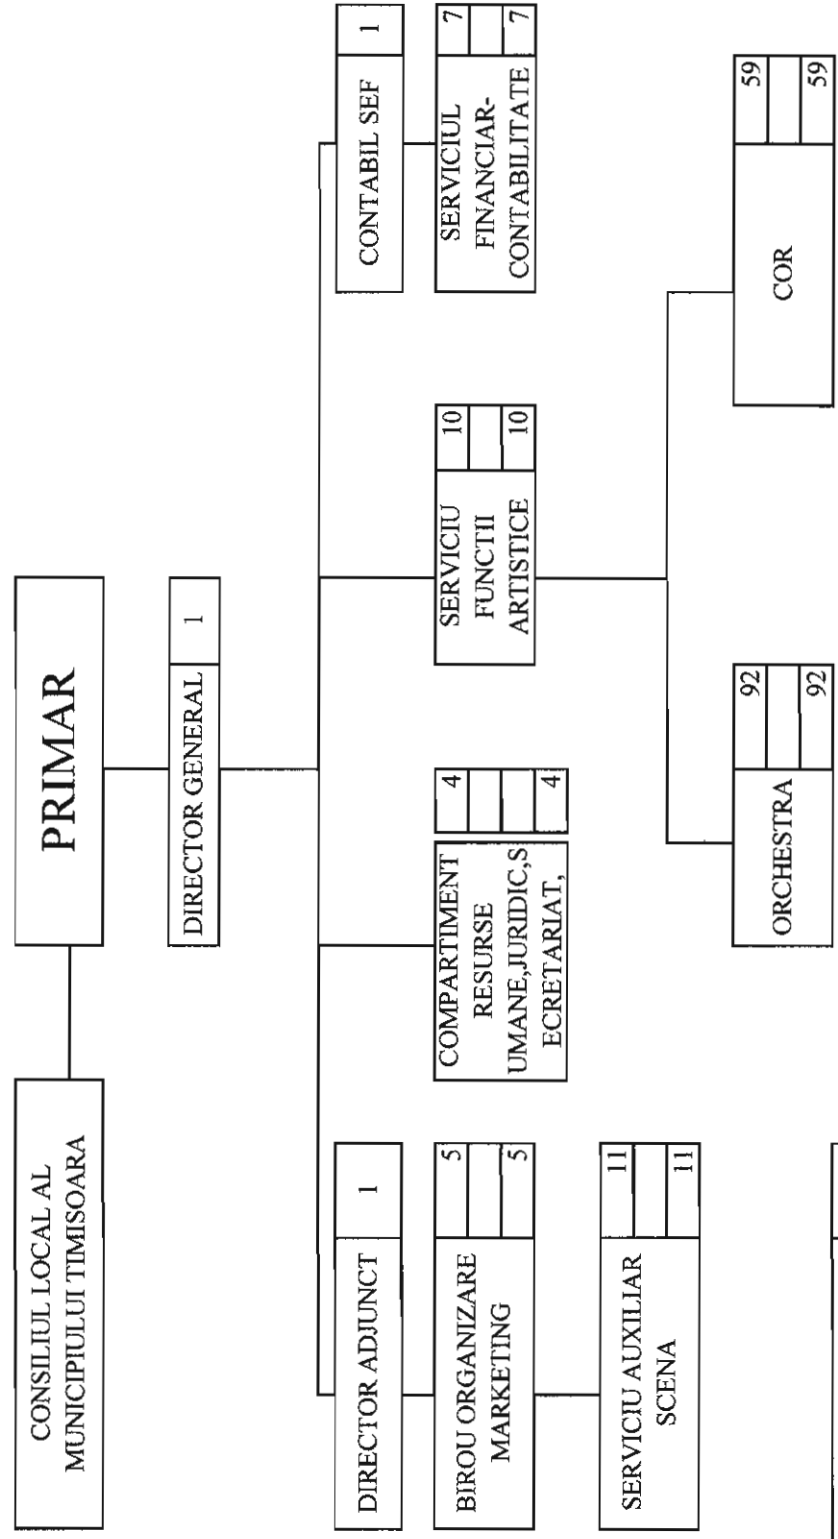

CONSILIUL LOCAL AL MUNICIPIUL TIMISOARA
 FILARMONICA "BANATUL" TIMISOARA
 ANEXA NR.1 LA HCL NR.3

APROBAT

PRIMAR

GHEORGHE CIUHANDU

ORGANIGRAMA

Total , din care:	191
conducere	3
executie	177
deservire	11