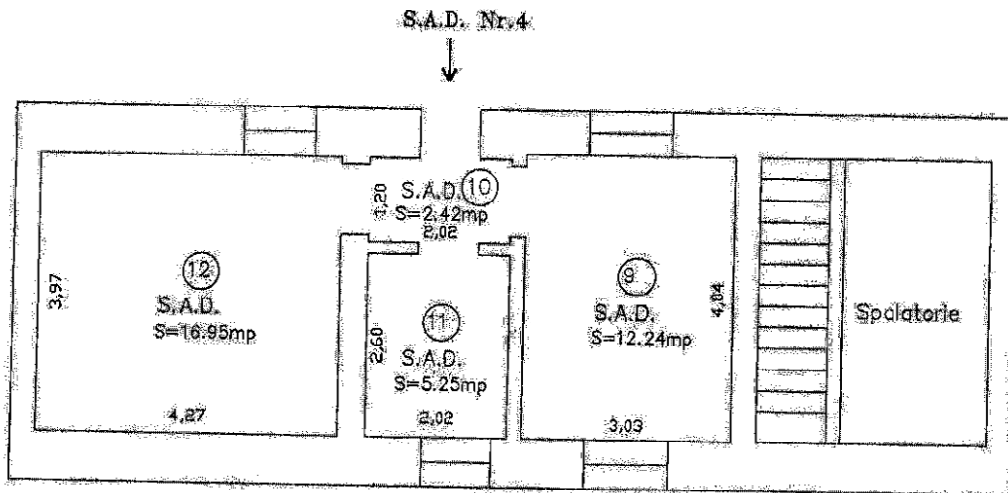

ANEXA 2 LA CAIETUL DE SARCINI

STR. IULIU GROZESCU NR. 2 SAD 1

STR. DACILOR NR. 8 SAD 5

DACILOR NR. 8 SAD 5

SCALA: 1:100

STR. DACILOR NR. 13, SAD 4

RELEVU S.A.D. nr.4

scara 1:100

Nr. Cadastral al terenului	Suprafata	Adresa imobilului	
5637	951 mp	Str. Daclilor, nr. 13	
Cartea Funciara colectiva nr.	1 Timisoara	UA	Timisoara
Cod unitate individuala (U)	5637/IV		

PRIMĂRIA
MUNICIPIULUI TIMIȘOARA
DIRECȚIA PATRIMONIULUI
VIZAT

[Handwritten signatures]

STR. AUGUSTIN PACHA NR. 1 (STR. VOLTAIRE NR. 1, CARUSSO NR. 2)

STR. AUGUSTIN PACHA NR. 5

STR. MIHAIL KOGĂLNICEANU NR. 7, AP. 5 (SAD)

← SCHEMĂ SPAȚIU →
STR. M. KOGĂLNICEANU NR. 7 AP. 2