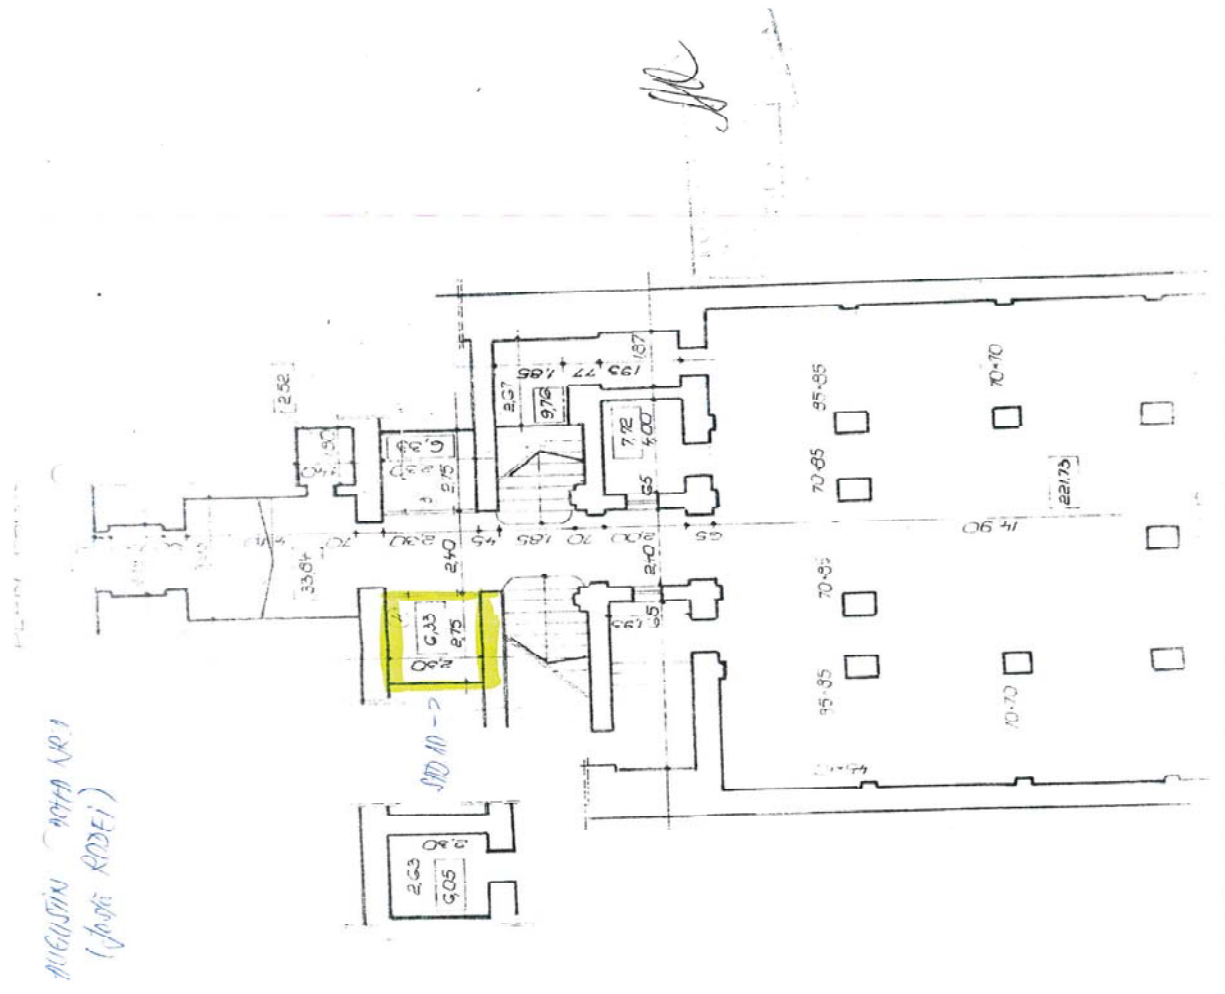

ANEXA 2 LA CAIETUL DE SARCINI

STR. IULIU GROZESCU NR. 2 SAD 1

STR. DACILOR NR. 8 SAD 5

DACILOR NR. 8 SAD 5

SCALA: 1:100

STR. DACILOR NR. 13, SAD 4

RELEVU S.A.D. nr.4

scara 1:100

Nr. Cadastral al terenului	Suprafata	Adresa imobilului	
5637	951 mp	Str. Daclilor, nr. 13	
Cartea Funciara colectiva nr.	1 Timisoara	UA	Timisoara
Cod unitate individuala (U)	5637/IV		

PRIMĂRIA
MUNICIPIULUI TIMIȘOARA
DIRECȚIA PATRIMONIULUI
VIZAT

[Handwritten signatures]

STR. AUGUSTIN PACHA NR. 1 (STR. VOLTAIRE NR. 1, CARUSSO NR. 2)

STR. AUGUSTIN PACHA NR. 5

STR. MIHAIL KOGĂLNICEANU NR. 7, AP. 5 (SAD)

← SCHEMĂ SPAȚIU →
STR. M. KOGĂLNICEANU NR. 7 AP. 2