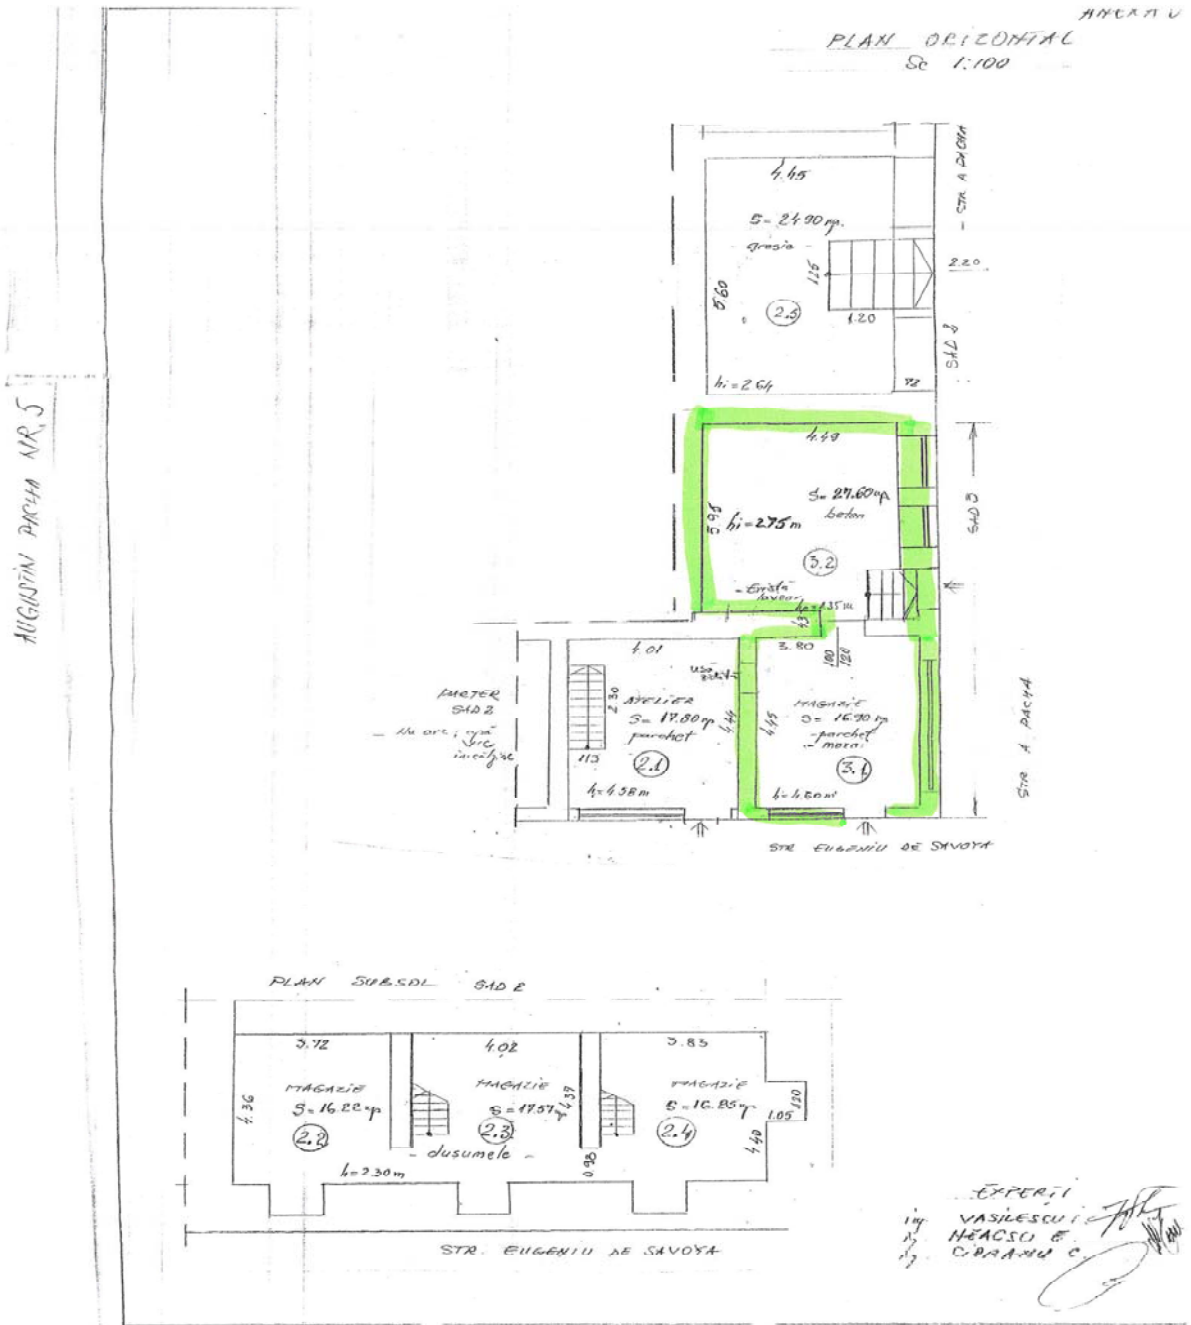

ANEXA 2 LA CAIETUL DE SARCINI

STR. IULIU GROZESCU NR. 2 SAD 1

STR. DACILOR NR. 8 SAD 5

DACILOR NR. 8 SAD 5

SCALA: 1:100

STR. DACILOR NR. 13, SAD 4

RELEVU S.A.D. nr.4

scara 1:100

Nr. Cadastral al terenului	Suprafata	Adresa imobilului	
5637	951 mp	Str. Daclilor, nr. 13	
Cartea Funciara colectiva nr.	1 Timisoara	UA	Timisoara
Cod unitate individuala (U)	5637/IV		

PRIMĂRIA
MUNICIPIULUI TIMIȘOARA
DIRECȚIA PATRIMONIULUI
VIZAT

[Handwritten signatures]

STR. AUGUSTIN PACHA NR. 1 (STR. VOLTAIRE NR. 1, CARUSSO NR. 2)

STR. AUGUSTIN PACHA NR. 5

STR. MIHAIL KOGĂLNICEANU NR. 7, AP. 5 (SAD)

← SCHEMĂ SPAȚIU →
STR. M. KOGĂLNICEANU NR. 7 AP. 2