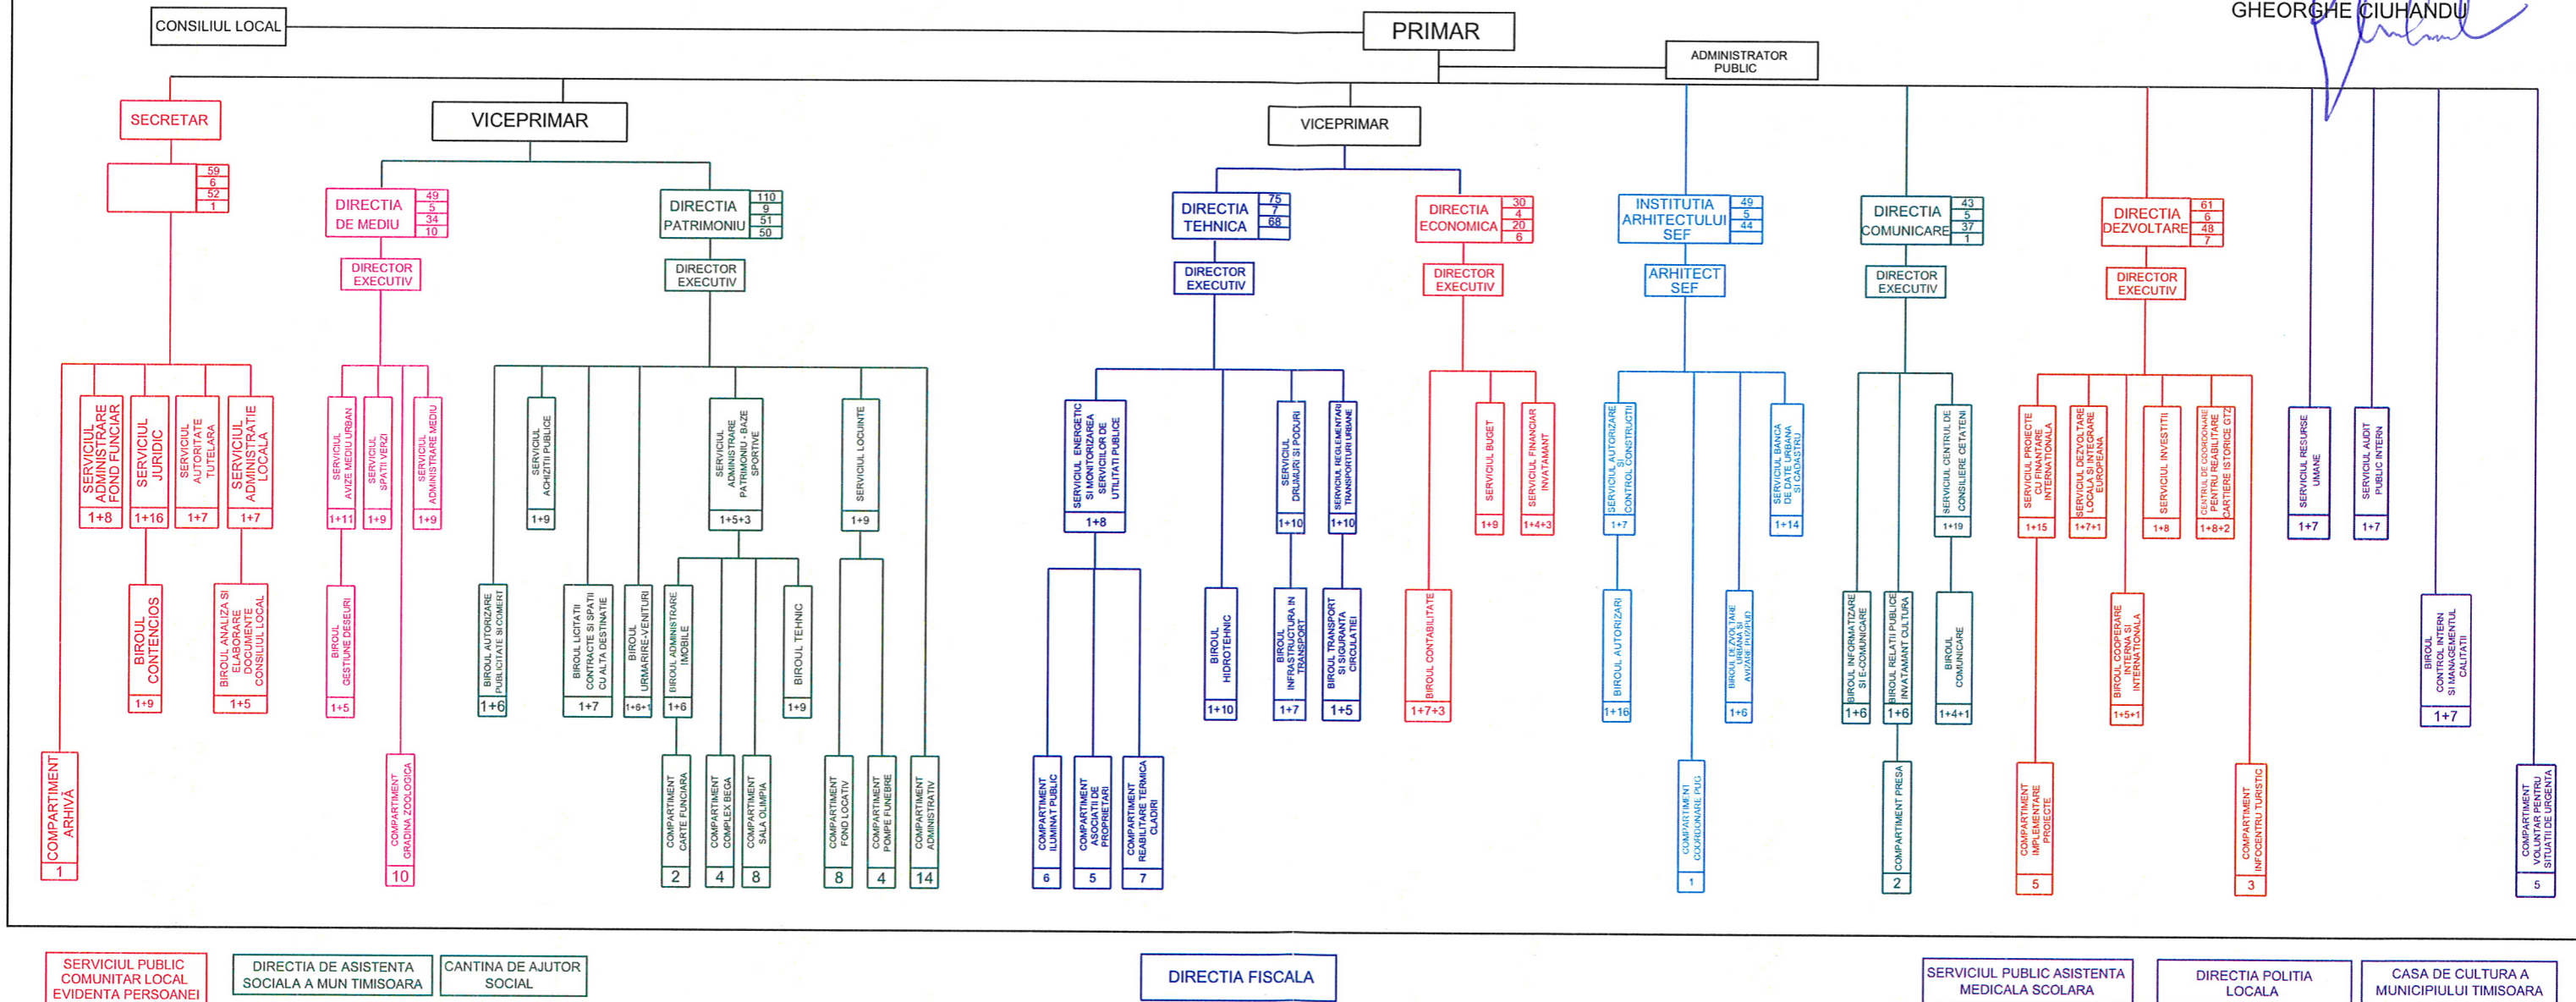

# ORGANIGRAMA PRIMARIEI MUNICIPIULUI TIMISOARA

APROBAT  
PRIMAR  
GHEORGHE CIUHANDU

- SERVICIUL PUBLIC COMUNITAR LOCAL EVIDENTA PERSOANEI
- DIRECTIA DE ASISTENTA SOCIALA A MUN TIMISOARA
- CANTINA DE AJUTOR SOCIAL
- DIRECTIA FISCALA
- SERVICIUL PUBLIC ASISTENTA MEDICALA SCOLARA
- DIRECTIA POLITIA LOCALA
- CASA DE CULTURA A MUNICIPIULUI TIMISOARA

14 IANUARIE 2011

TOTAL POSTURI DIN CARE	510
de demnitate publică	3
functii publice de conducere	48
functii publice de executie	375
personal contractual de conducere	4
personal contractual de executie	80