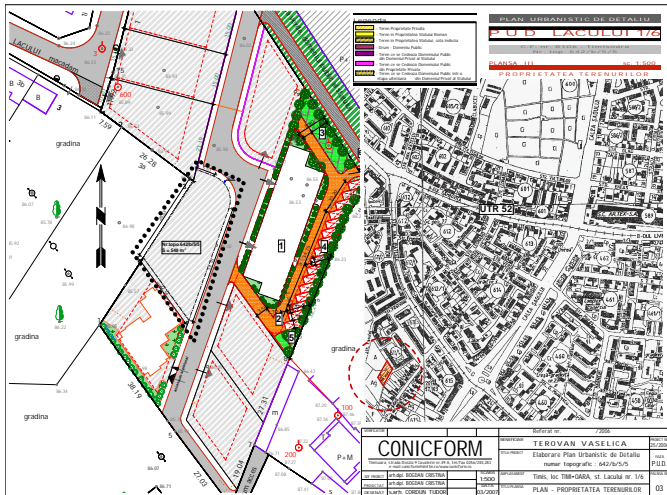

PLAN URBANISTIC DE DETALIU
P.U.D. LACULUI 176

PLANSA III - SCALA 1:500
PROPRIETATA TERENURILOR

CONICFORM CONICFORM SRL - STRADA 176, LACULUI 176, ILOVA		Referenț nr: 7/2006	
Elaborare Plan Urbanistic de Detaliu Strada 176, Lacul 176, Ilova		TEROVAN VASELICA Strada 176, Lacul 176, Ilova	
SCALA: 1:500 DATE: 15/05/2006		Titlu: loc. TIM-GARA si Lacul nr 1/6 PLAN - PROPRIETATA TERENURILOR 03