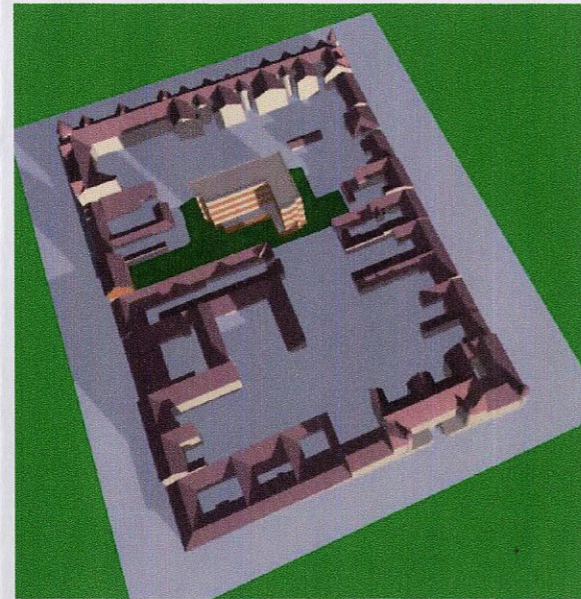

ora 8:00

ora 9:00

ora 10:00

ora 11:00

ora 12:00

ora 13:00

ora 14:00

ora 15:00

ora 16:00

Studiul analizeaza perioada de insorire de-a lungul zilei de 22 Decembrie-solstitiul de iarna. Soarele rasare la ora 7²² - apune la ora 15⁴⁷. S-a creat o simulare care prezinta cadre cu insoirrea la intervale de o ora pe parcursul zilei studiate.