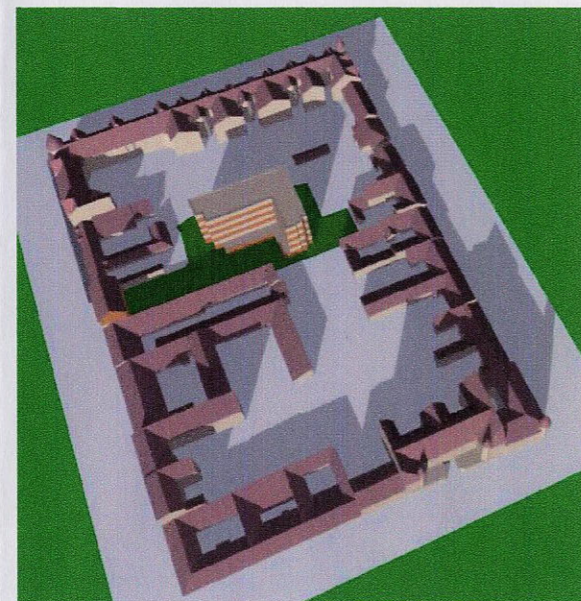

ora 8:00

ora 9:00

ora 10:00

ora 11:00

ora 12:00

ora 13:00

ora 14:00

ora 15:00

ora 16:00

Studiul analizeaza perioada de insorire de-a lungul zilei de 22 Decembrie-solstitiul de iarna. Soarele rasare la ora 7²² - apune la ora 15⁴⁷. S-a creat o simulare care prezinta cadre cu insoirrea la intervale de o ora pe parcursul zilei studiate.