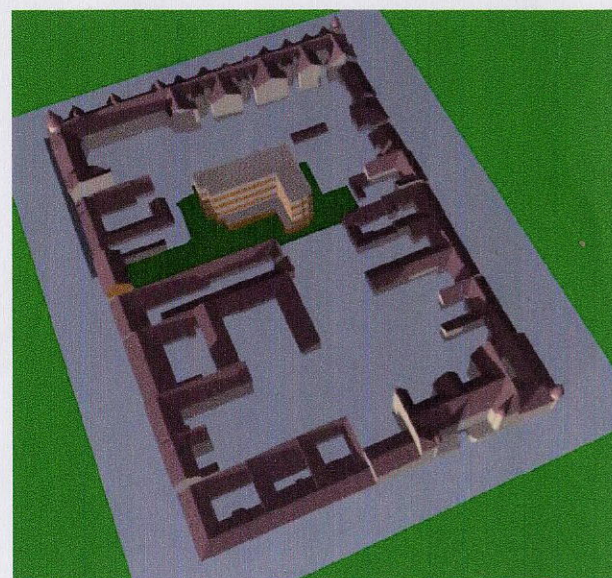

ora 8:00

ora 9:00

ora 10:00

ora 11:00

ora 12:00

ora 13:00

ora 14:00

ora 15:00

ora 16:00

Studiul analizeaza perioada de insorire de-a lungul zilei de 22 Decembrie-solstitiul de iarna. Soarele rasare la ora 7²² - apune la ora 15⁴⁷. S-a creat o simulare care prezinta cadre cu insoirrea la intervale de o ora pe parcursul zilei studiate.