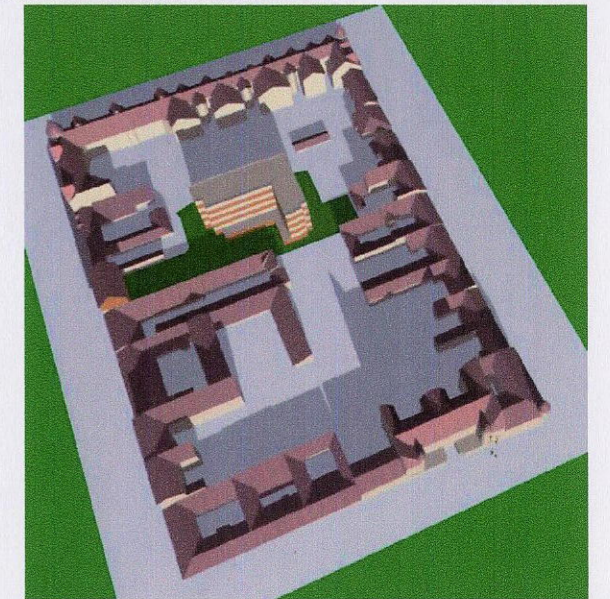

ora 8:00

ora 9:00

ora 10:00

ora 11:00

ora 12:00

ora 13:00

ora 14:00

ora 15:00

ora 16:00

Studiul analizeaza perioada de insorire de-a lungul zilei de 22 Decembrie-solstitiul de iarna. Soarele rasare la ora 7²² - apune la ora 15⁴⁷. S-a creat o simulare care prezinta cadre cu insoirrea la intervale de o ora pe parcursul zilei studiate.