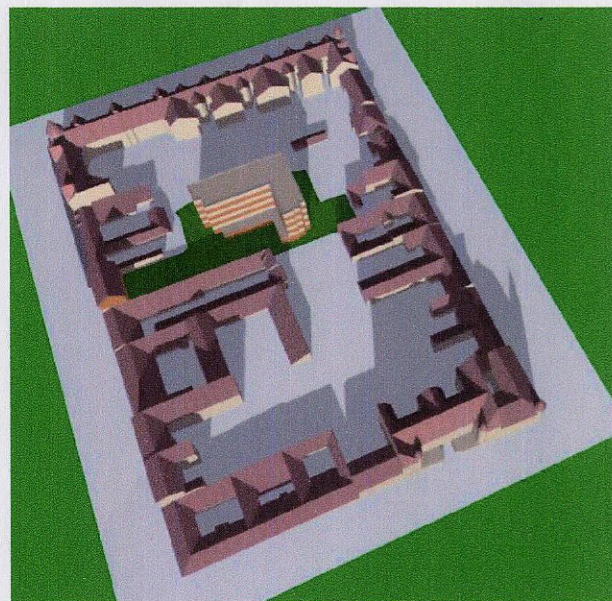

ora 8:00

ora 9:00

ora 10:00

ora 11:00

ora 12:00

ora 13:00

ora 14:00

ora 15:00

ora 16:00

Studiul analizeaza perioada de insorire de-a lungul zilei de 22 Decembrie-solstitiul de iarna. Soarele rasare la ora 7²² - apune la ora 15⁴⁷. S-a creat o simulare care prezinta cadre cu insoirrea la intervale de o ora pe parcursul zilei studiate.