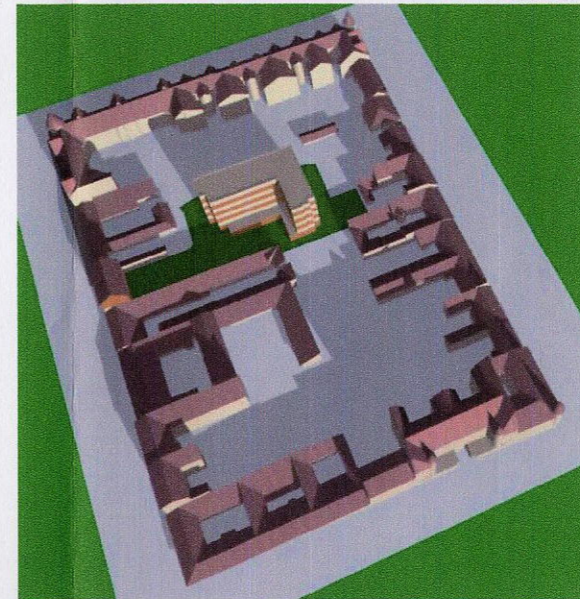

ora 8:00

ora 9:00

ora 10:00

ora 11:00

ora 12:00

ora 13:00

ora 14:00

ora 15:00

ora 16:00

Studiul analizeaza perioada de insorire de-a lungul zilei de 22 Decembrie-solstitiul de iarna. Soarele rasare la ora 7²² - apune la ora 15⁴⁷. S-a creat o simulare care prezinta cadre cu insoirrea la intervale de o ora pe parcursul zilei studiate.