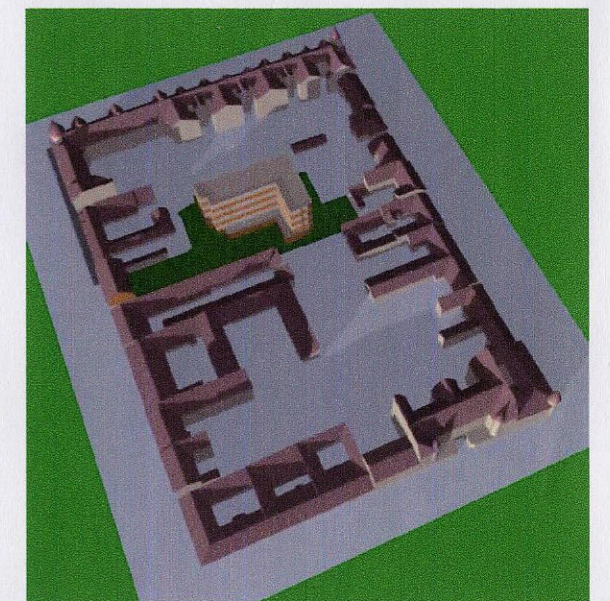

ora 8:00

ora 9:00

ora 10:00

ora 11:00

ora 12:00

ora 13:00

ora 14:00

ora 15:00

ora 16:00

Studiul analizeaza perioada de insorire de-a lungul zilei de 22 Decembrie-solstitiul de iarna. Soarele rasare la ora 7²² - apune la ora 15⁴⁷. S-a creat o simulare care prezinta cadre cu insoirrea la intervale de o ora pe parcursul zilei studiate.