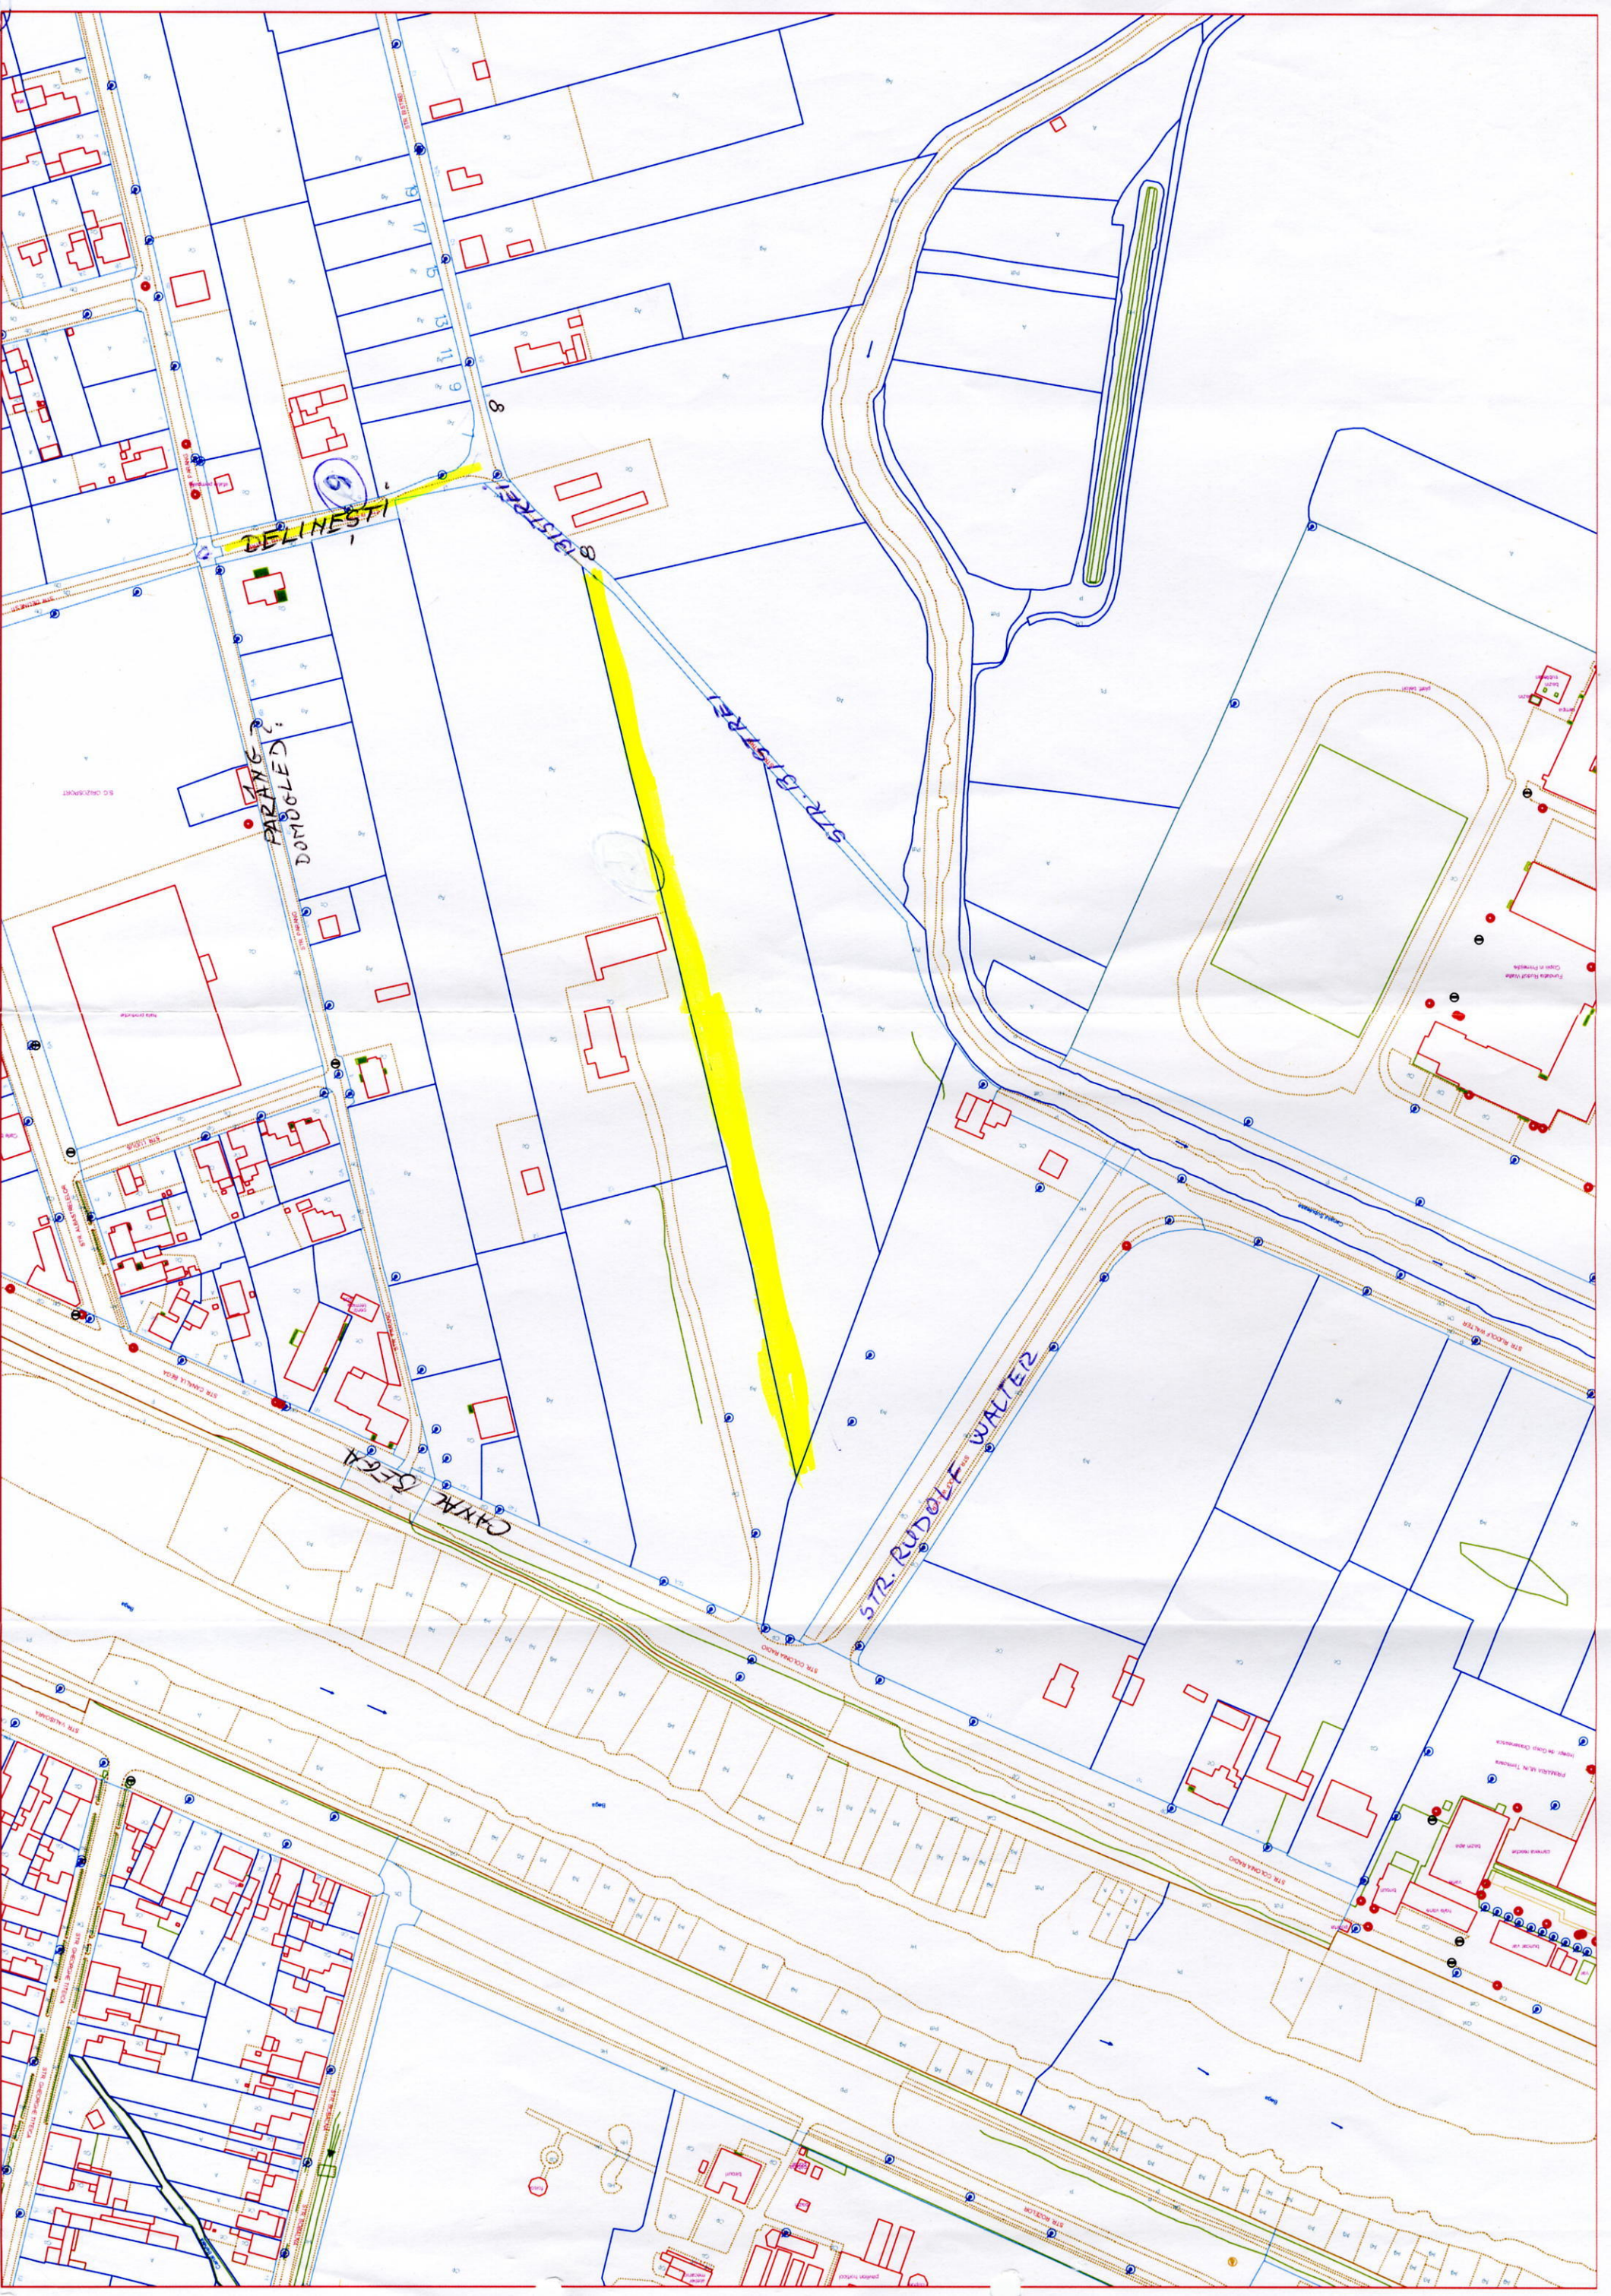

ZONA PLOPI-CAMPYLI 9

PARTEA
DOMBOLEA

CAYAK BETA

STR. RUDOLF WALTER

DELINESTI

STR. G. G. G. G.

STR. G. G. G. G.