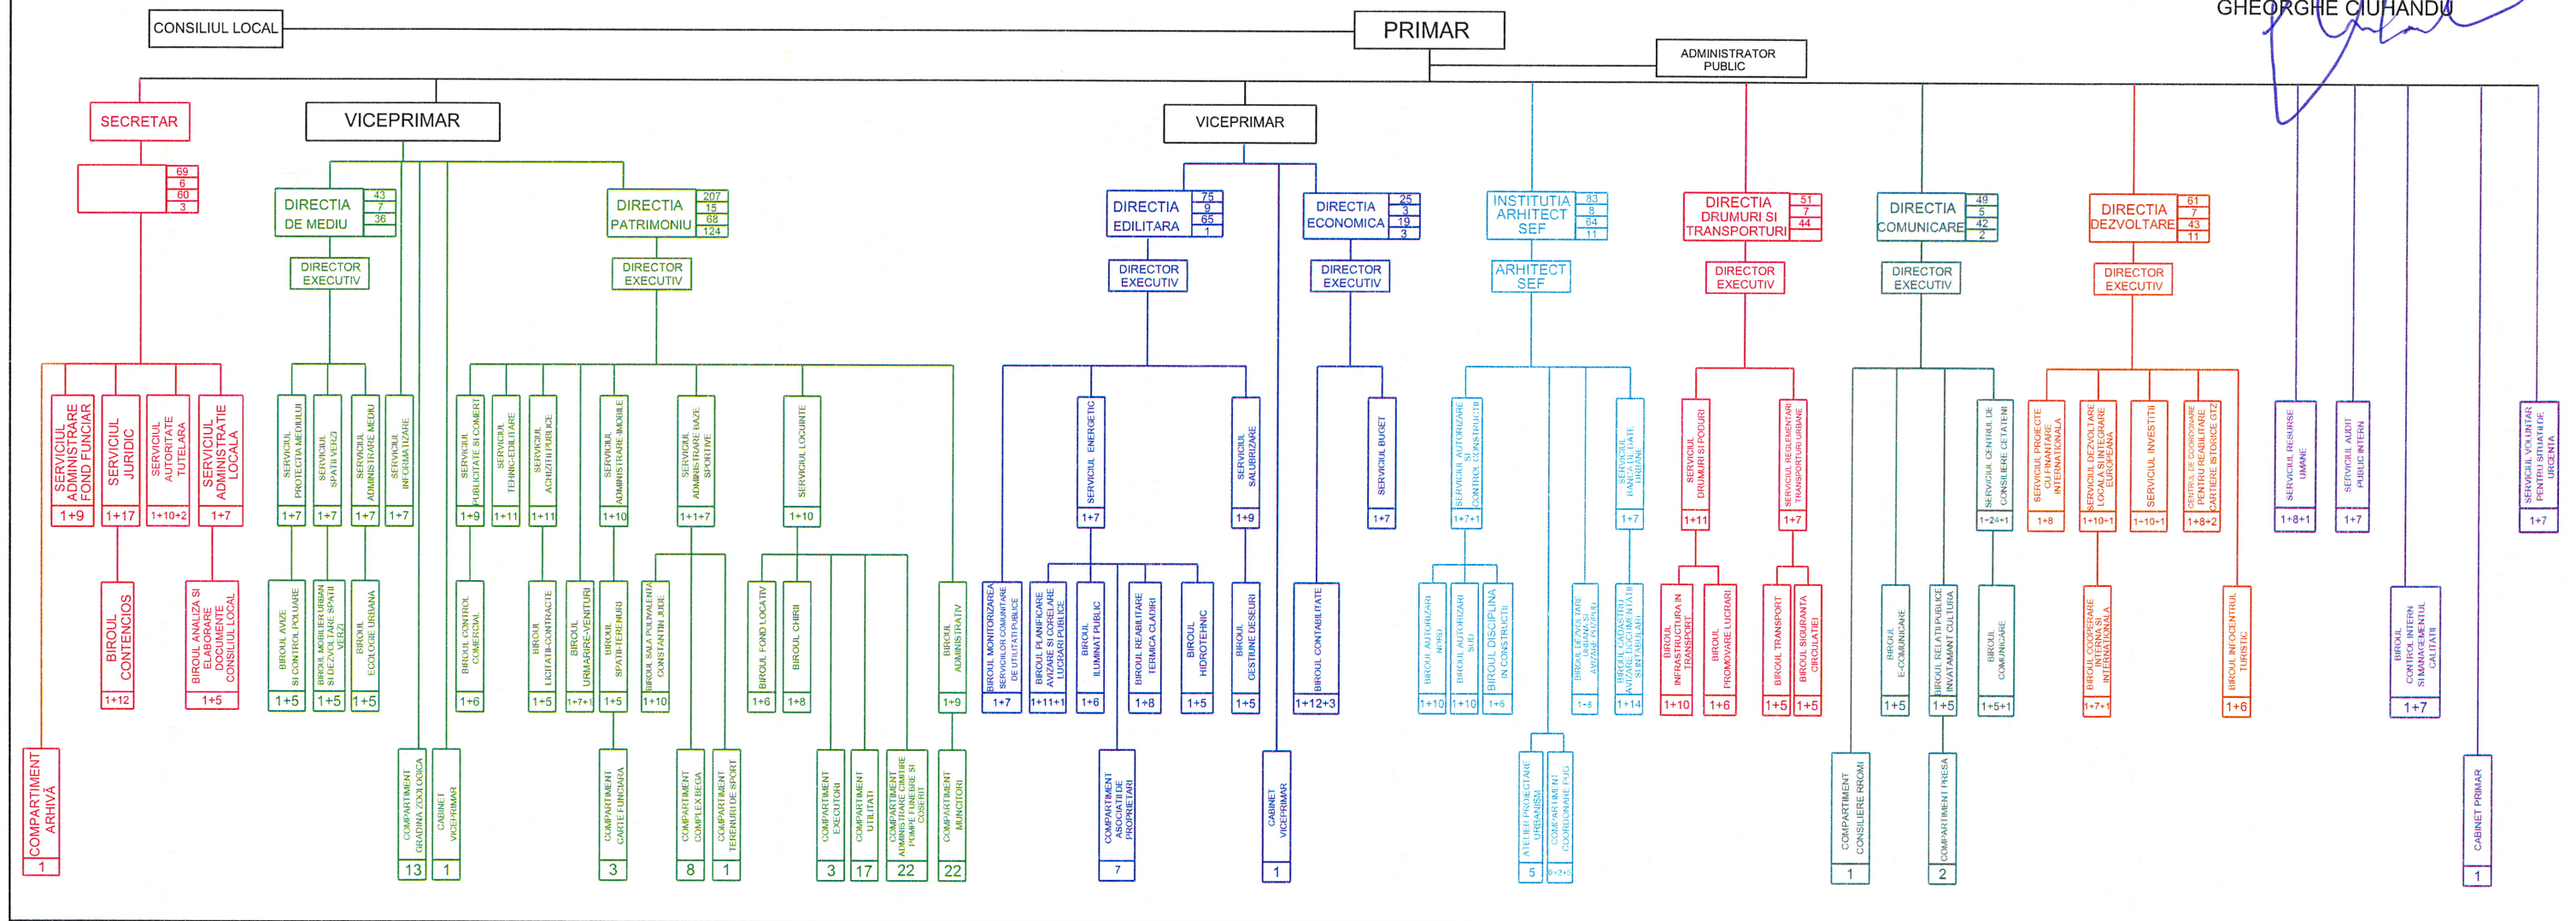

ORGANIGRAMA PRIMARIEI MUNICIPIULUI TIMISOARA

APROBAT
PRIMAR
GHEORGHE CIUHANDU

- SERVICIUL PUBLIC COMUNITAR LOCAL EVIDENTA PERSOANEI
- DIRECTIA DE ASISTENTA SOCIALA A MUN TIMISOARA
- CANTINA DE AJUTOR SOCIAL
- DIRECTIA FISCALA
- SERVICIUL PUBLIC ASISTENTA MEDICALA SCOLARA
- DIRECTIA POLITIA COMUNITARA
- CASA DE CULTURA A MUNICIPIULUI TIMISOARA

17 APRILIE 2010

TOTAL POSTURI DIN CARE	726
de demnitate publică	3
functii publice de conducere	65
functii publice de executie	470
personal contractual de conducere	9
personal contractual de executie	179