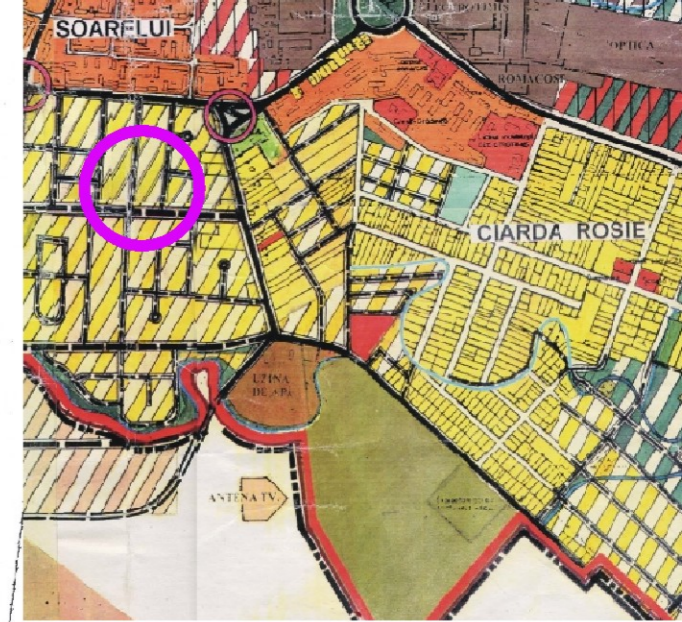

P.U.D. - Parcelare si construire locuinte
PROPUS SC 1/1000

Încadrare P.U.G. - Parcelare Mures