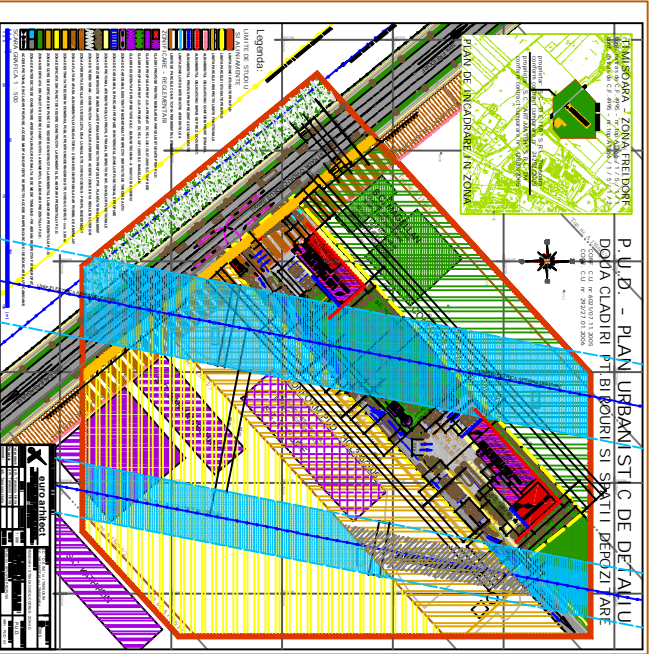

P. U. B. - PLAN URBANISTIC DE DETALIU
DOLA CLADIRI PT BI BOURI SI SPATII DEOZITARE

Legenda:

LIMITA DE STUDIU

auto arhitecti
S.C. AUTO ARHITECTI S.R.L.
BULEVARDUL LIBERTĂȚII, NR. 100, BUCUREȘTI
TEL: 021 201 20 20
E-MAIL: info@autoarhitecti.ro
WWW.AUTOARHITECTI.RO