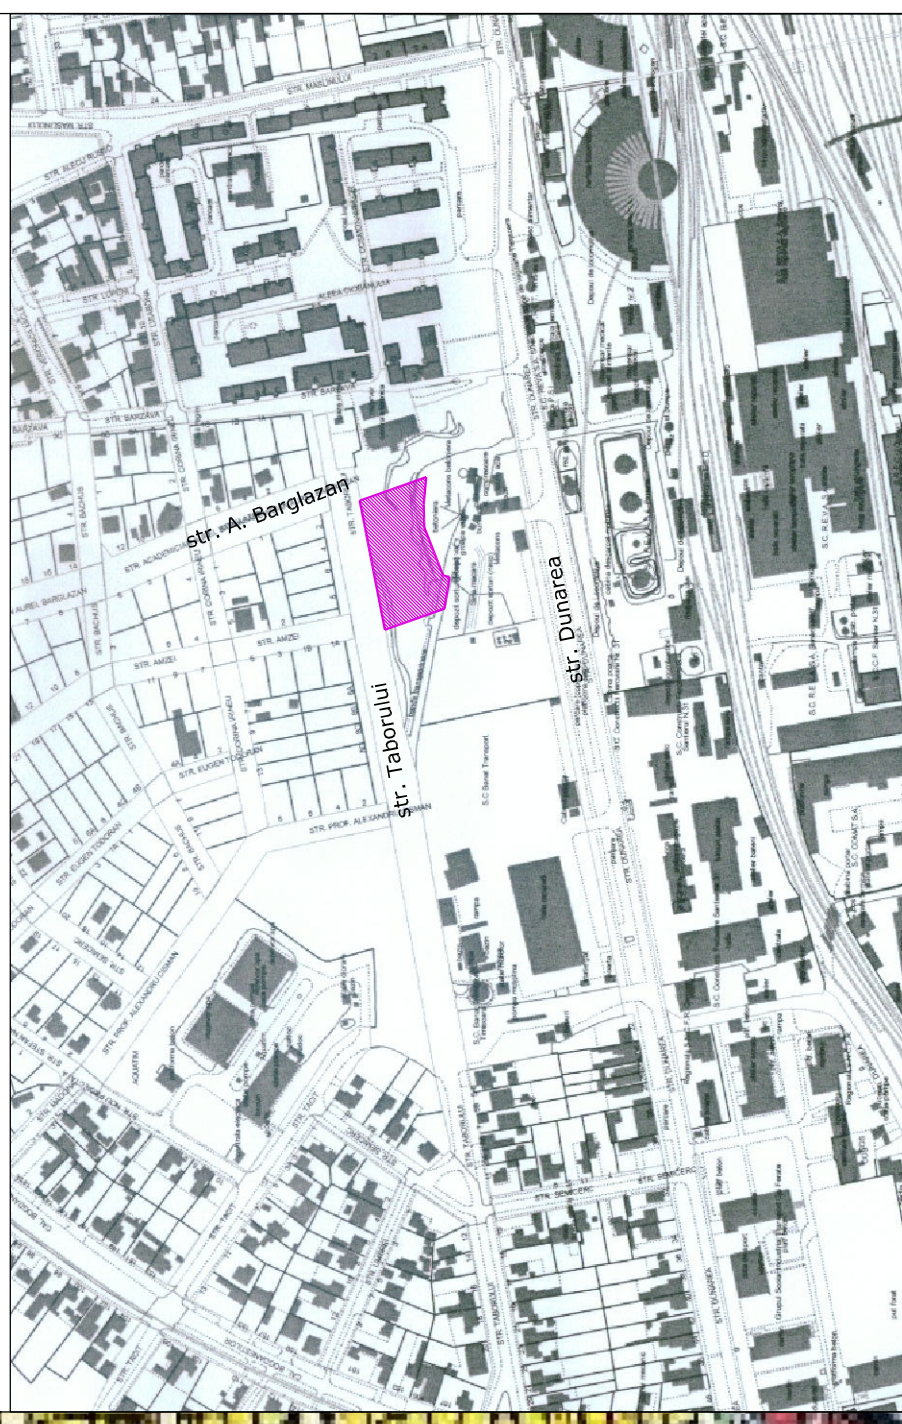

Plan Urbanistic de Detaliu

Biserică, așezământ social, casa parohială, capelă provizorie, împrejmuire

Strada Taborului nr. 3A, Timisoara

INCADRARE IN P.U.G./ ZONA

LEGENDA

— Limita teren P.U.D./ Limita proprietate