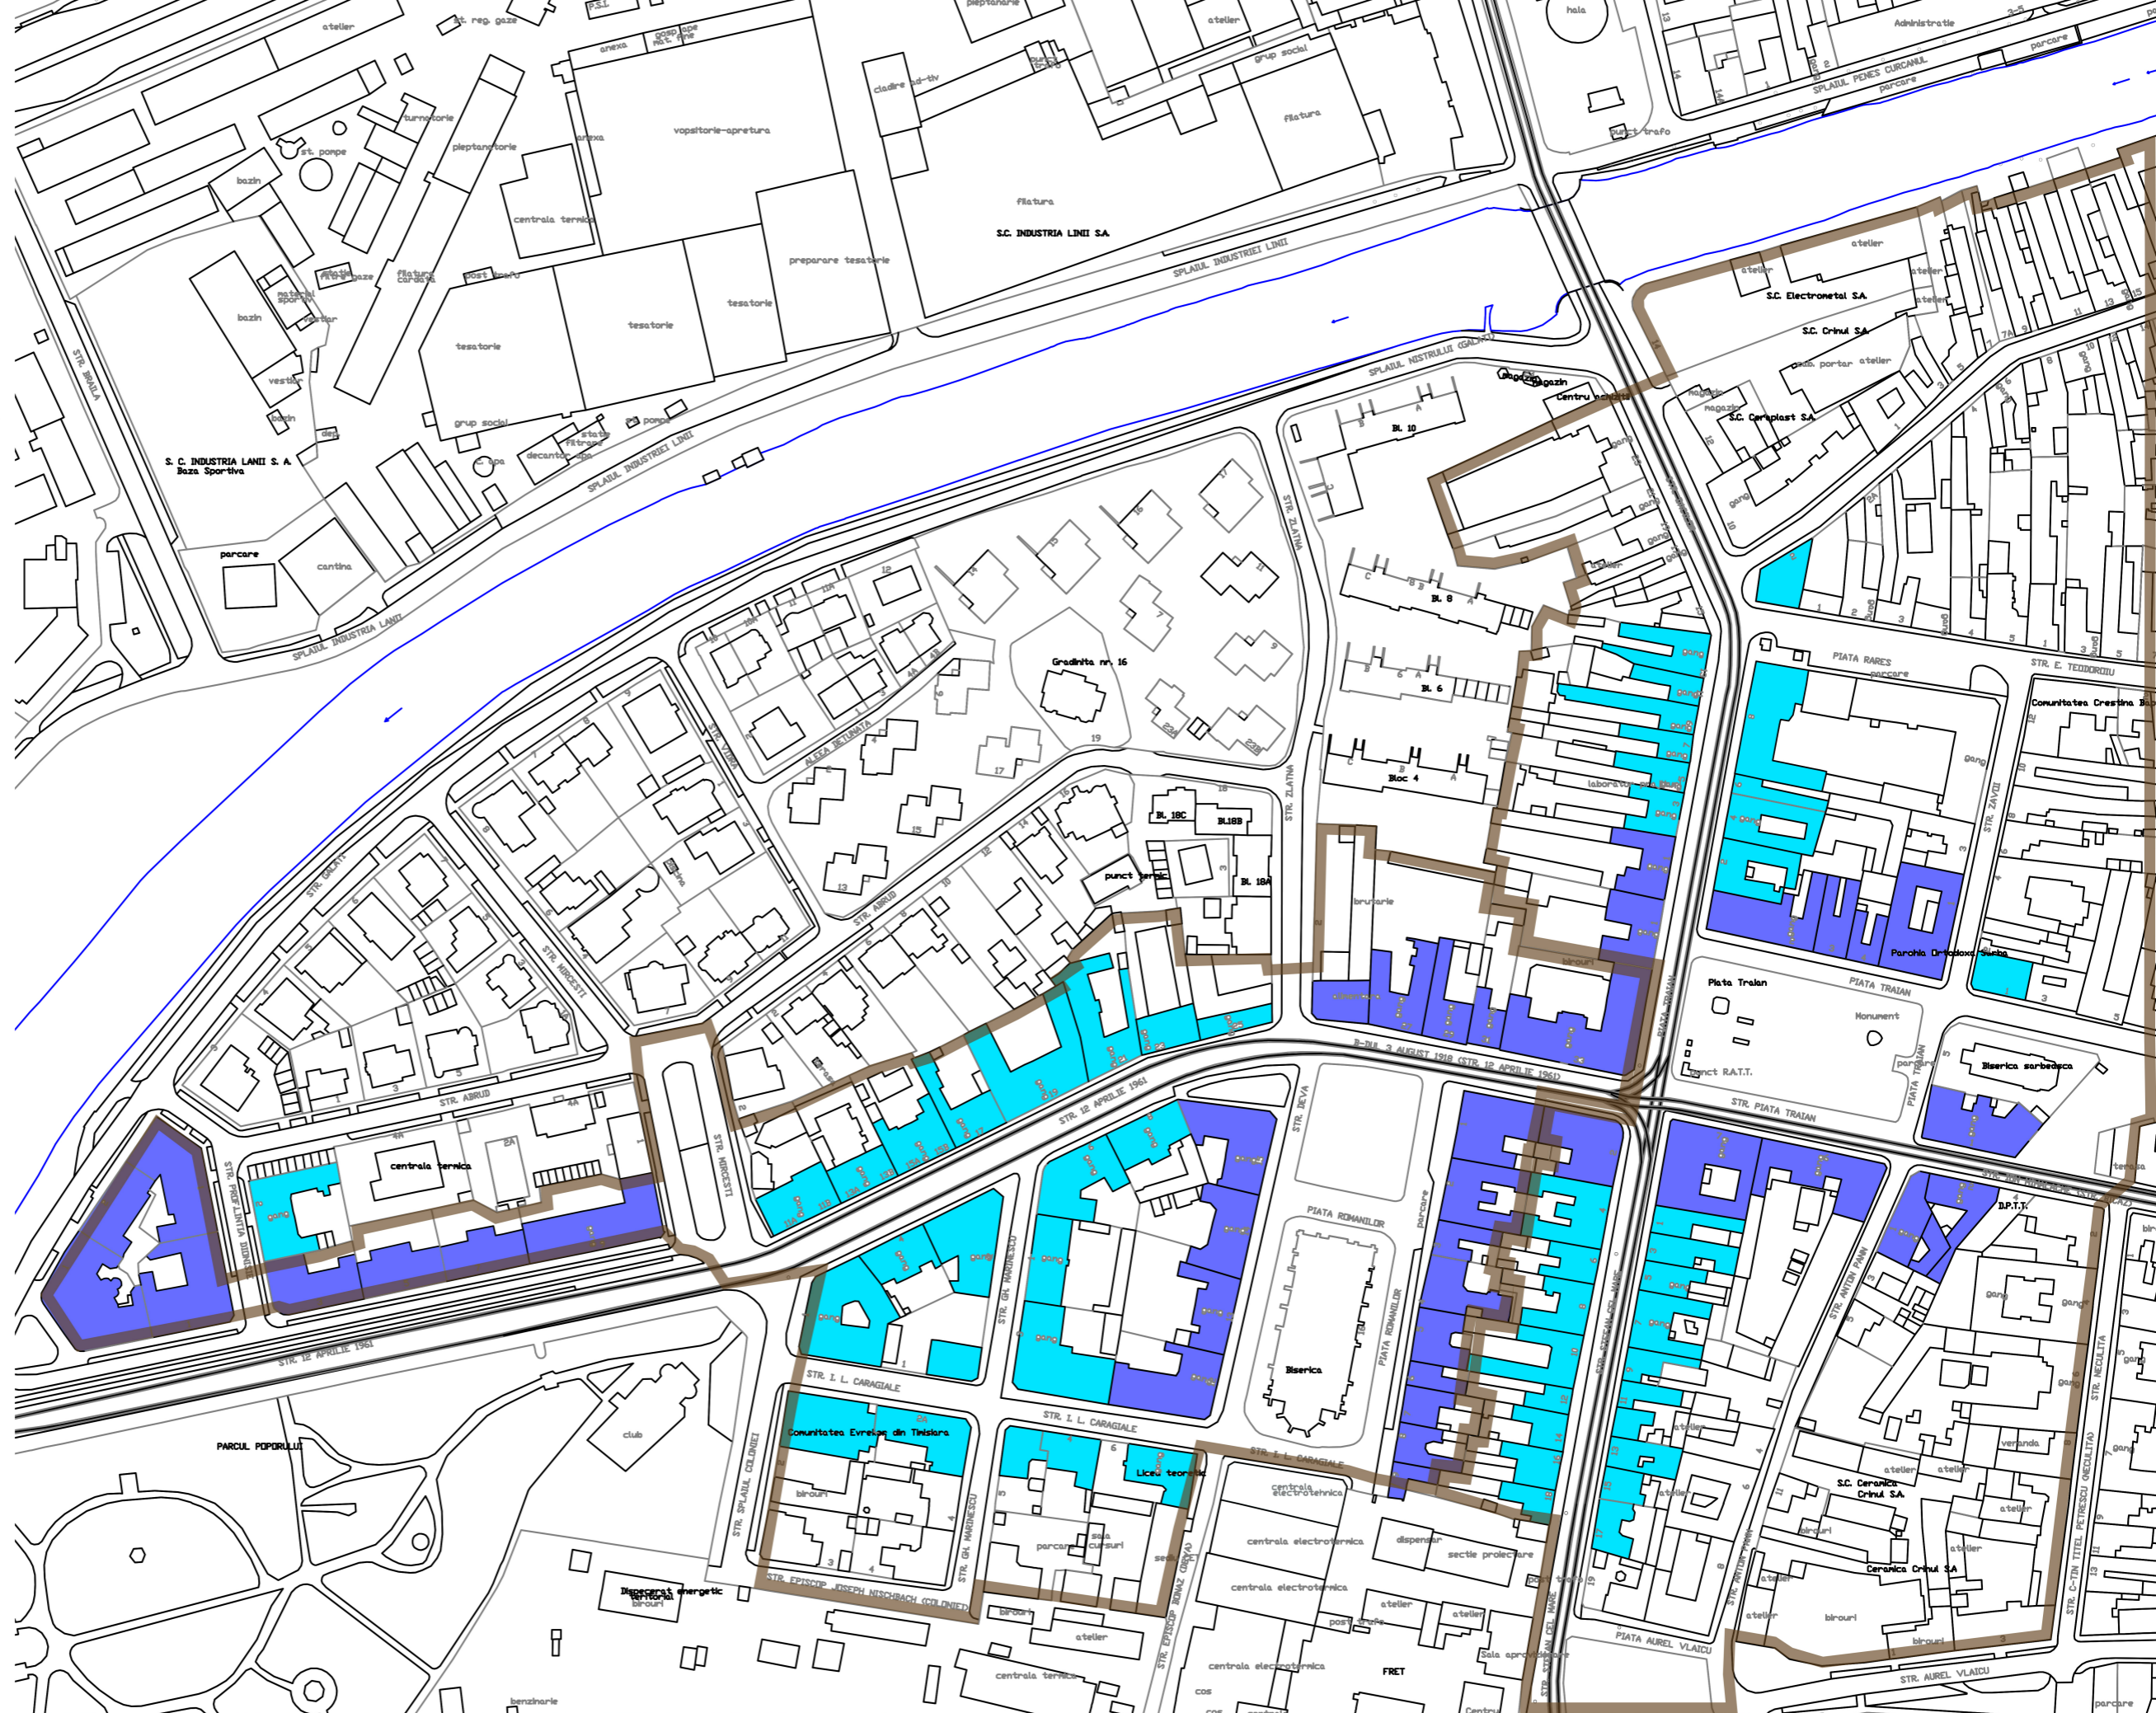

LEGENDĂ

- ZONA PRIORITARĂ PRINCIPALĂ FABRIC
- ZONA PRIORITARĂ SECUNDARĂ FABRIC
- ZONA PROTEJATĂ CONF. LEGII 422/2001

Listă cu străzile și piețele incluse în Zona prioritară Fabric

- Piața Traian
- Piața Romanilor
- Bv. 3 August 1919
- Splaiul Nistrului
- Str. Dionisie Liția
- Str. Ion Luca Caragiale
- Str. Doctor Gheorghe Marinescu
- Str. Episcop Alexandru Bonnaz
- Str. Ștefan cel Mare
- Str. Dacilor
- Str. Ion Mihalache
- Str. Zăvoi
- Str. Anton Pan

ZONE PRIORITARE DE INTERVENȚIE ASUPRA CLĂDIRILOR - FABRIC