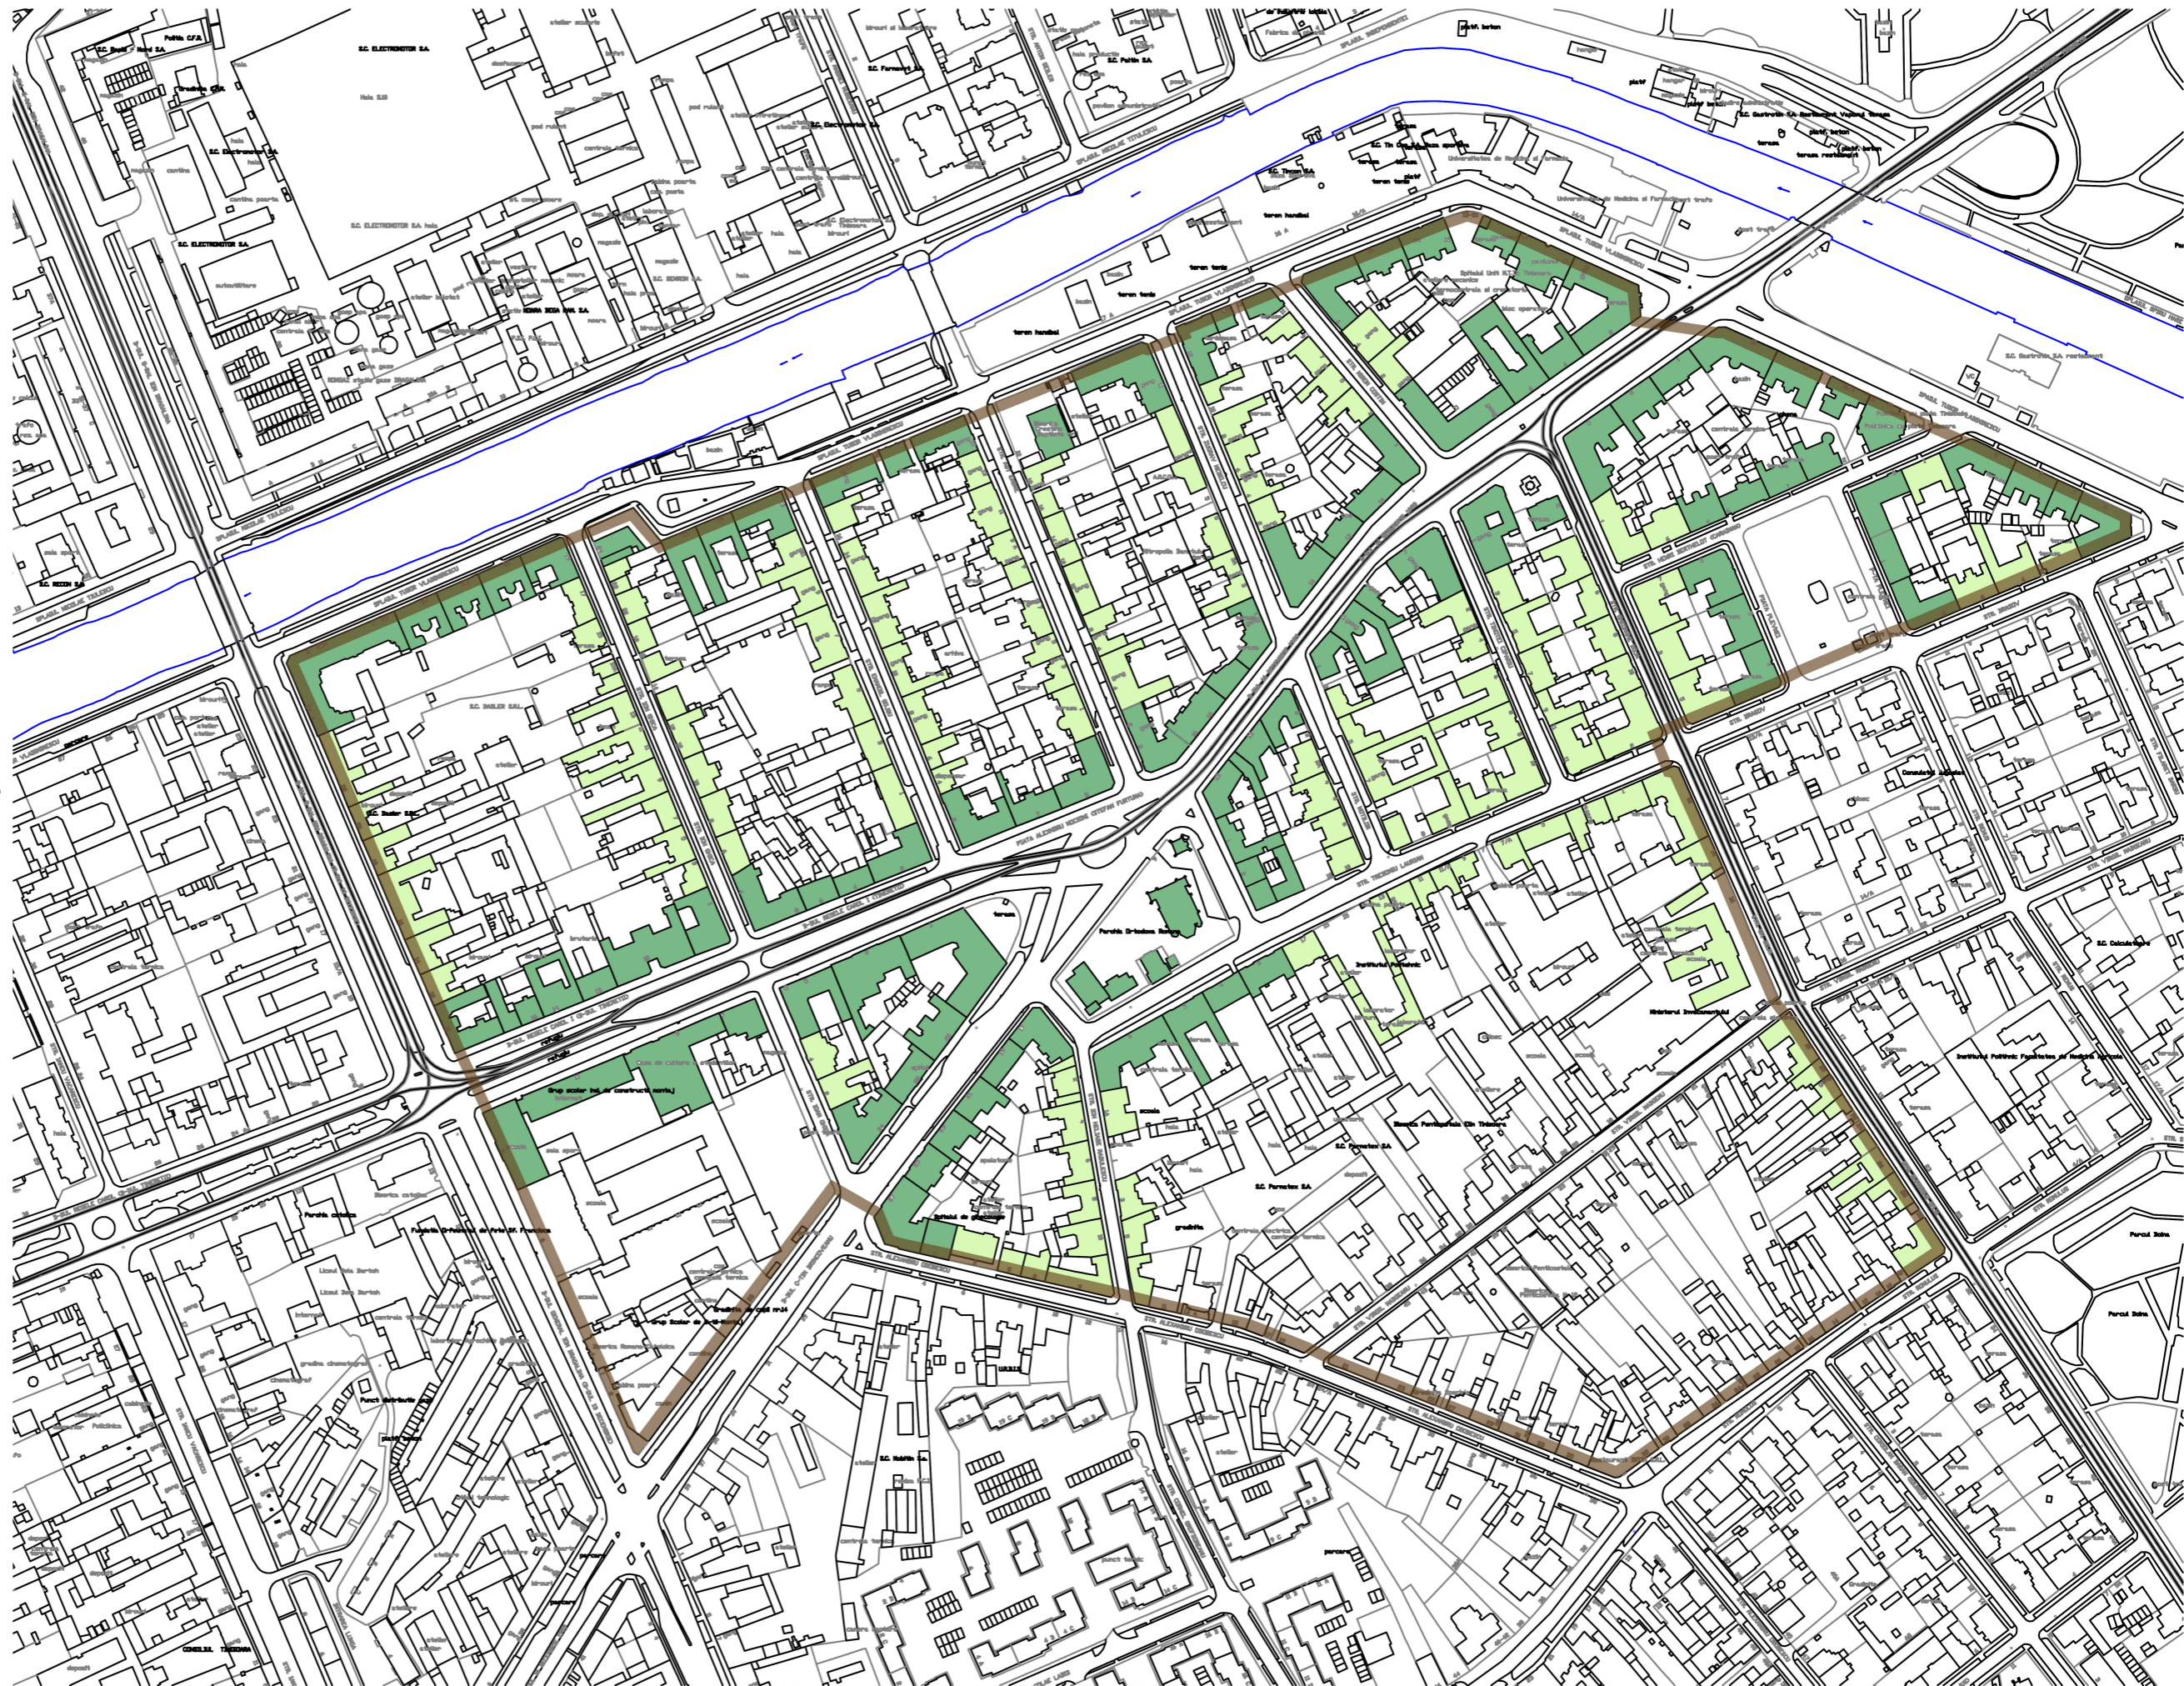

LEGENDĂ

-  ZONA PRIORITARĂ PRINCIPALĂ IOSEFIN
-  ZONA PRIORITARĂ SECUNDARĂ IOSEFIN
-  ZONA PROTEJATĂ CONF. LEGII 422/2001

Listă cu străzile și piețele incluse în Zona prioritară Iosefin

- Piața Sfânta Maria
- Piața Mocioni/Sinaia
- Bd. 16 Decembrie 1989
- Bd. Regele Carol I
- Splaiul Tudor Vladimirescu
- Piața Plevnei
- Str. General Henri Berthelot
- Str. Brașov
- Str. Treboniu Laurian
- Str. Miron Costin
- Str. Gheorghe Doja
- Str. Zugrav Nedelcu
- Str. Moșilor
- Str. Ady Endre
- Str. Emanoil Gojdu
- Str. Ion Ghica
- Bd. General Ion Dragalina