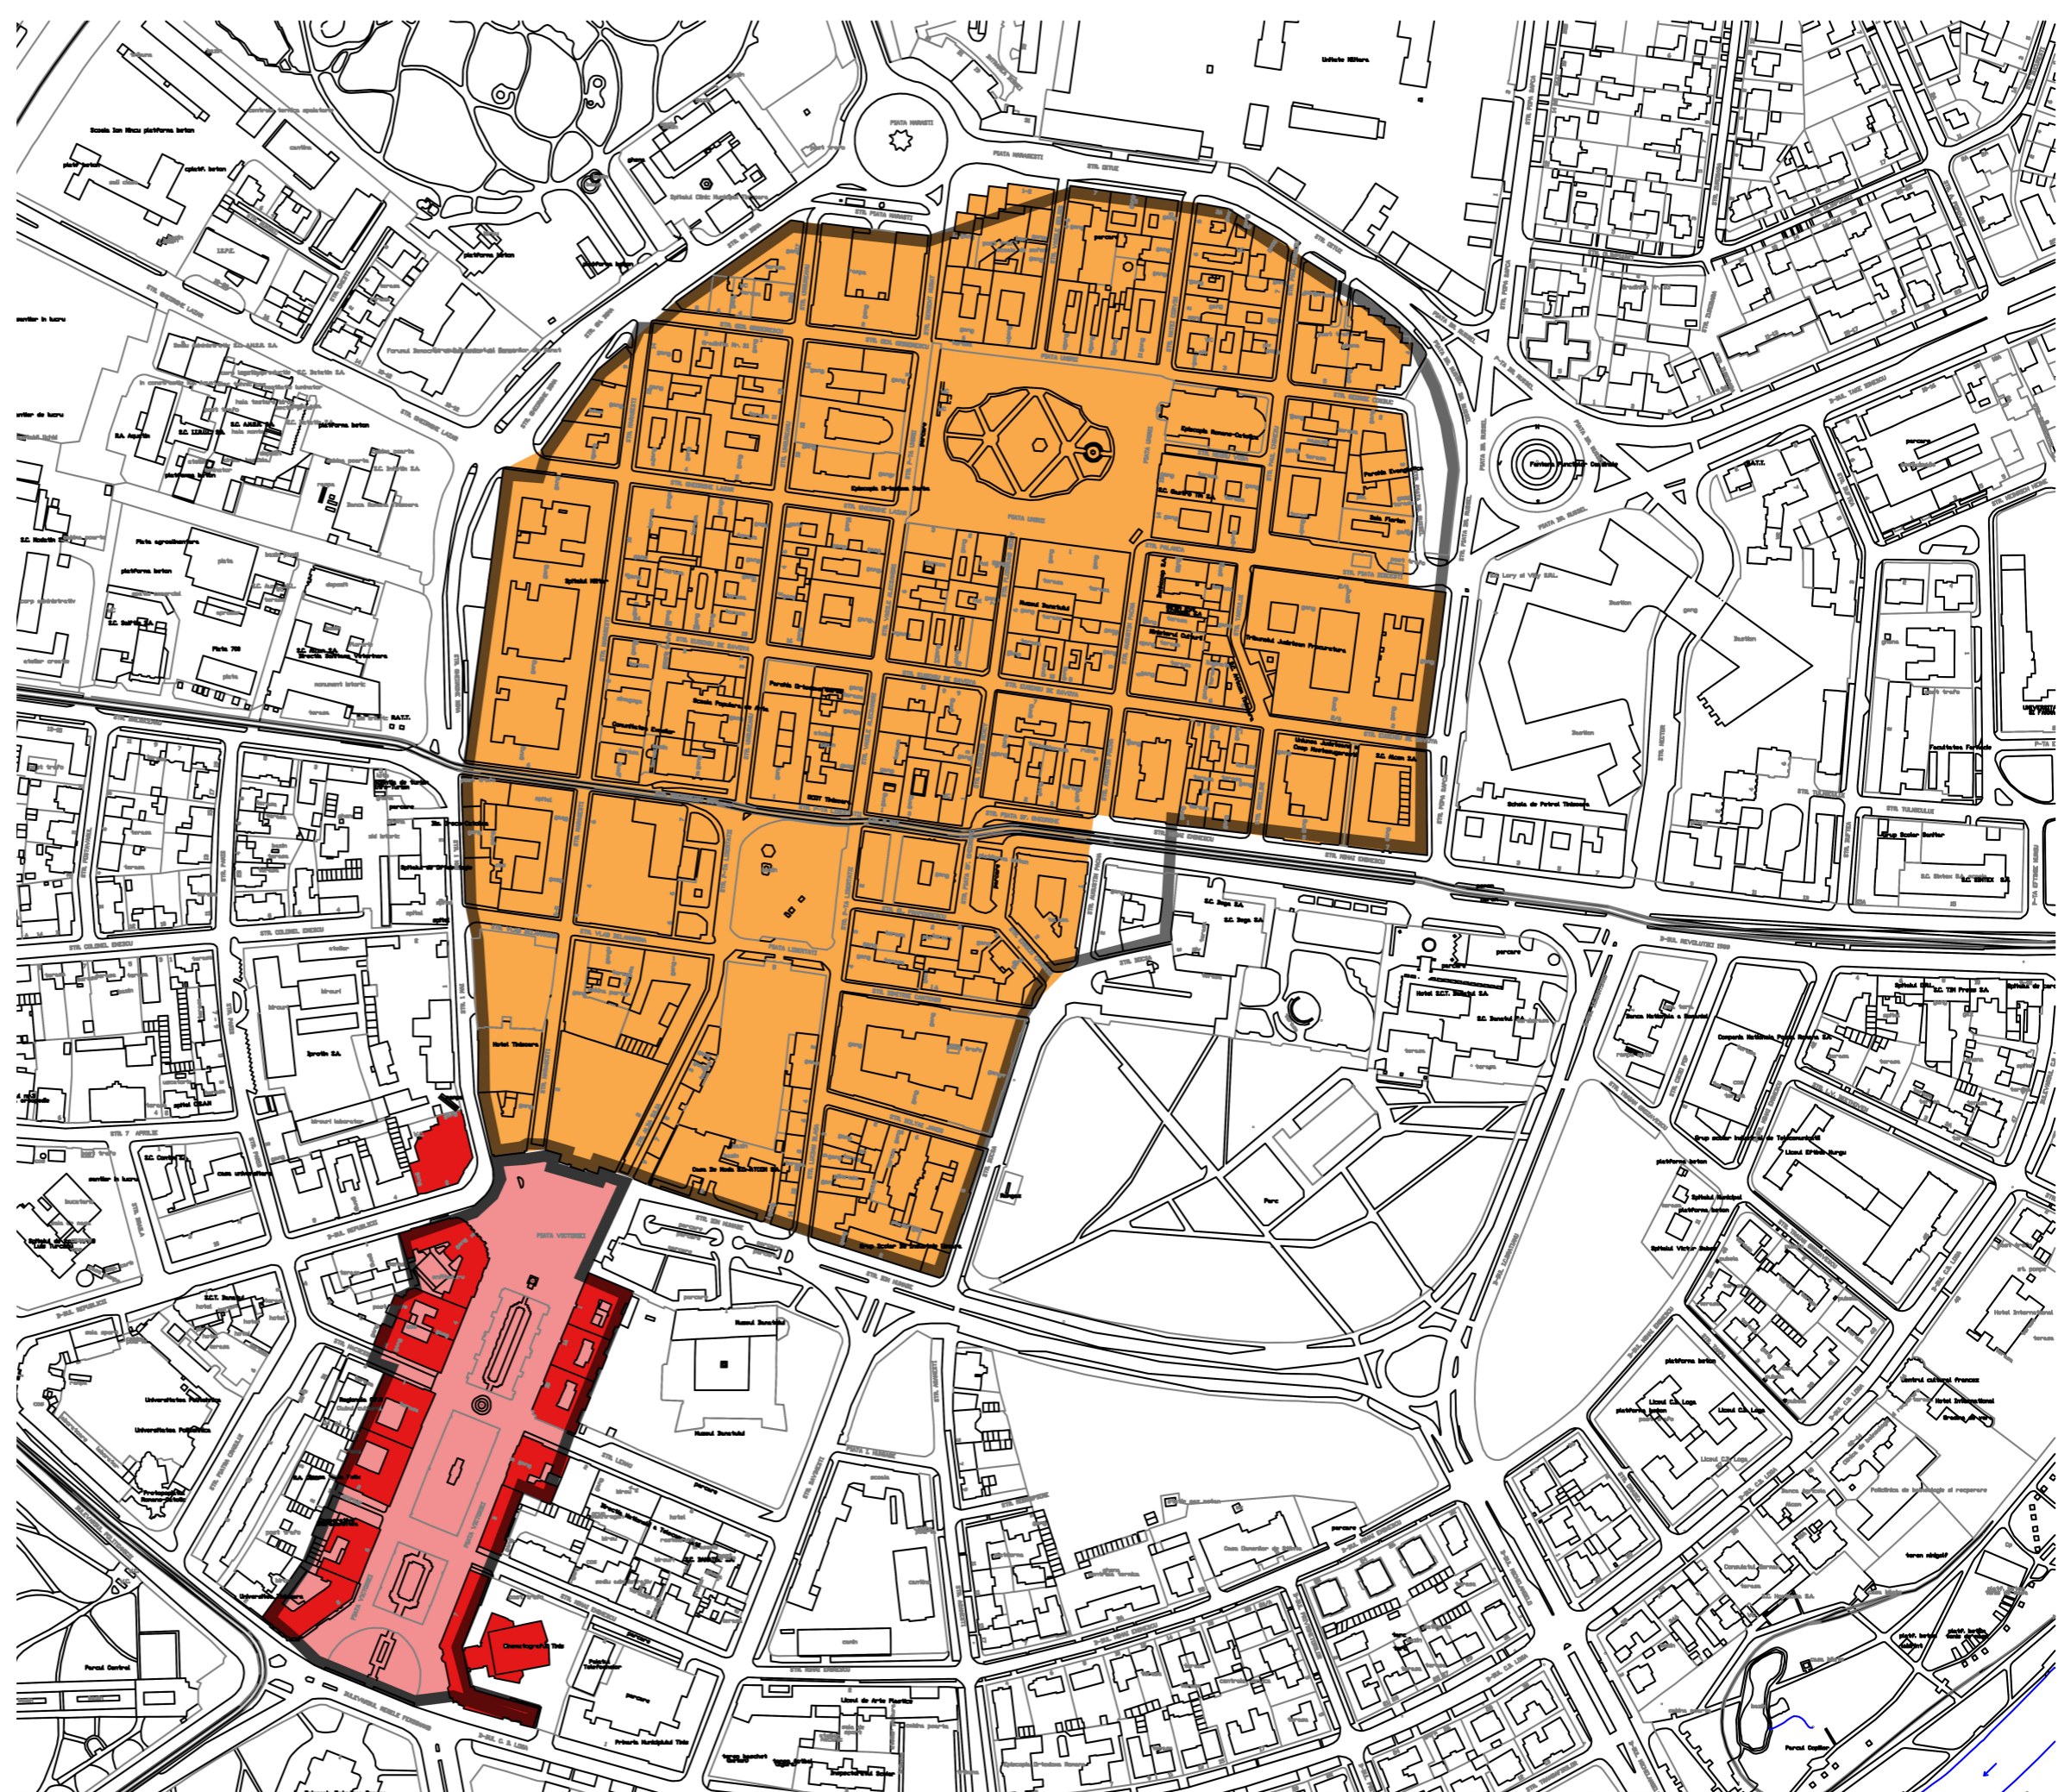

LEGENDĂ

ZONA PRIORITARĂ I -
PIAȚA VICTORIEI

ZONA PRIORITARĂ II -
CARTIERUL CETATE

ZONA PROTEJATĂ
CONFORM LEGII 422/2001

Listă cu străzile și piețele incluse în Zona prioritară II

- Str. Sfântul Ioan
- Str. Gheorghe Dima
- Piața Mărăști
- Str. Oituz
- Piața Ionel I.C. Brătianu
- Str. Mărășești
- Str. Alba Iulia
- Str. Emanoil Ungureanu
- Piața Libertății
- Str. Lucian Blaga
- Str. Vasile Alecsandri
- Piața Unirii
- Str. Sergent Constantin Mușat
- Str. Florimund Mercy
- Str. Regimentul 5 Vânători
- Piața Sfântul Gheorghe
- Str. Carol Trebisz
- Str. Enrico Caruso
- Str. Episcop Augustin Pacha
- Str. Matei Corvin
- Str. Francesco Griselini
- Str. General Traian Doda
- Str. Paul Chinezu
- Str. Martin Luther
- Piața Iancu Huniade
- Piața Mircea Eliade
- Str. János Bolyai
- Str. Victor Vlad Delamarina
- Str. Dimitrie Cantemir
- Piața Mareșal Ferdinand Foch
- Str. General Praporgescu
- Str. Coriolan Brediceanu
- Str. 9 Mai
- Bv. Revoluției din 1989
- Str. Eugeniu de Savoya
- Str. Gheorghe Lazăr
- Str. Palanca
- Piața Vlad Țepeș
- Str. General Eremia Grigorescu
- Str. George Coșbuc

ZONE PRIORITARE DE INTERVENȚIE ASUPRA CLĂDIRILOR - PIAȚA VICTORIEI ȘI CETATE