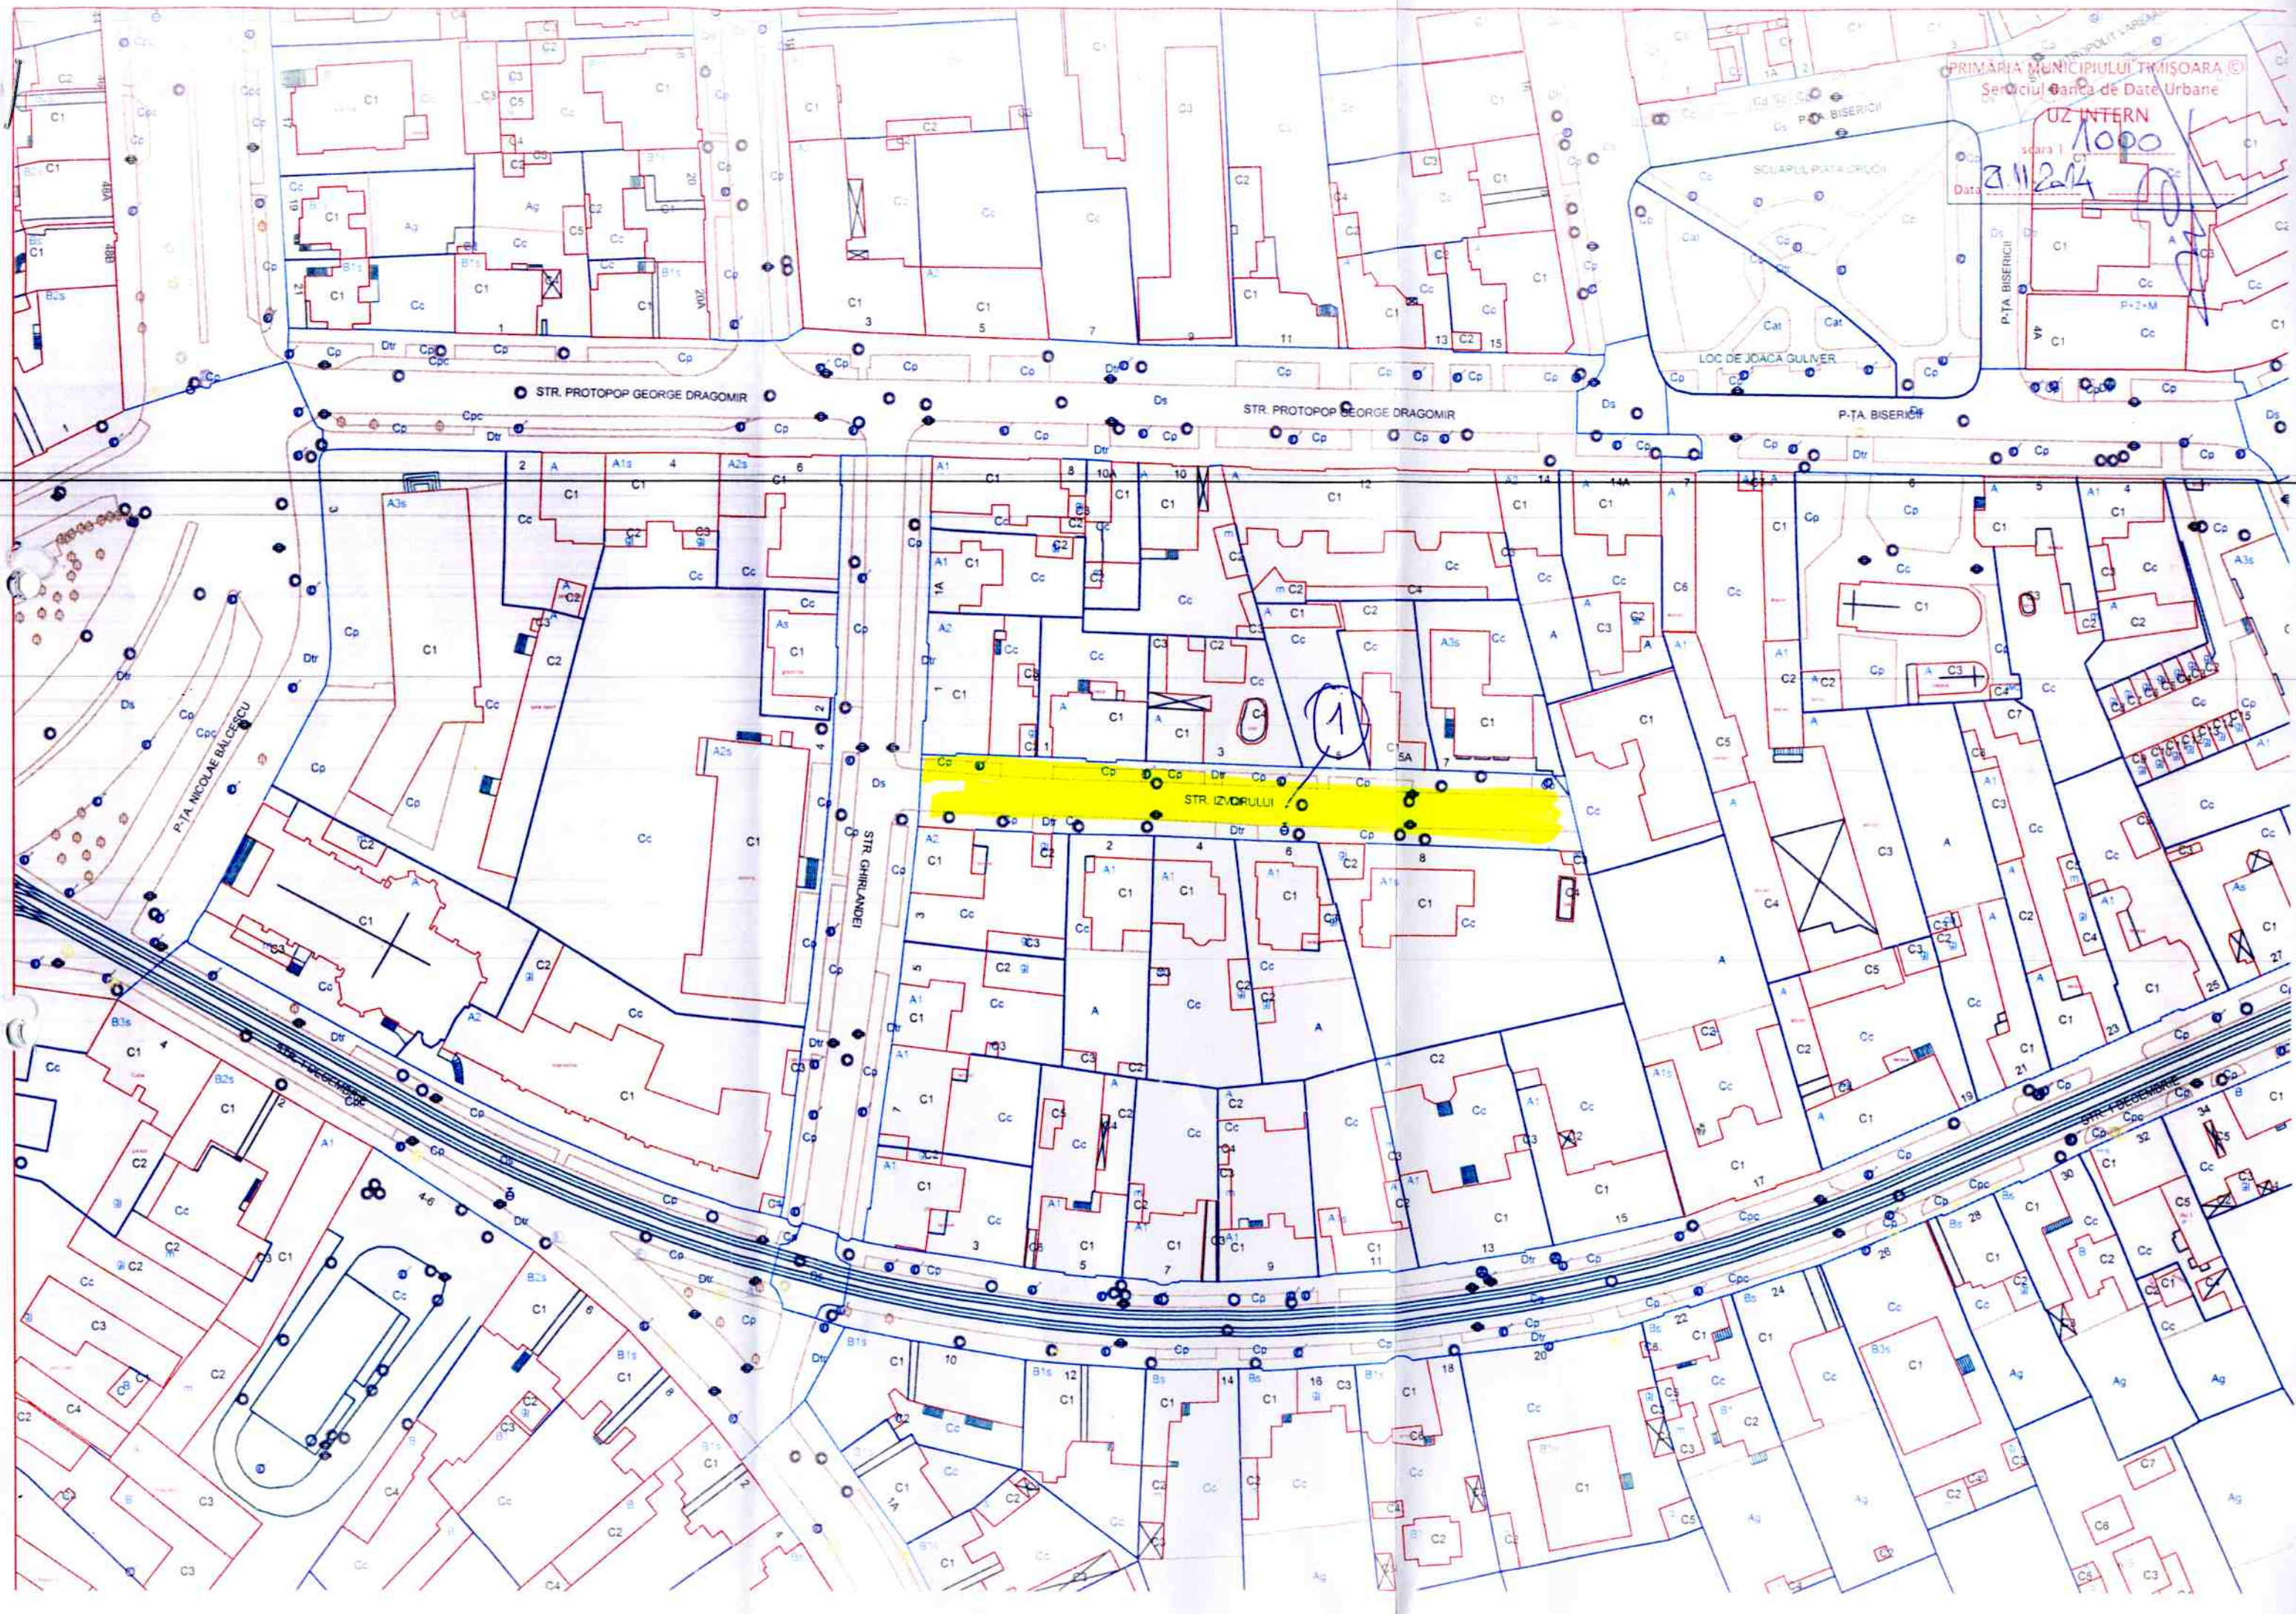

PRIMĂRIA MUNICIPIULUI TIMIȘOARA  
Serviciul Baza de Date Urbane  
UZ INTERN  
scara 1:1000  
Data 2.11.2014

STR. PROTOPOP GEORGE DRAGOMIR

STR. PROTOPOP GEORGE DRAGOMIR

P-ȚA BISERICII

P-ȚA NICOLAE BALCESCU

STR. GHILIANDEI

STR. IZVORULUI

STR. 1 DECEMBRIE

ȘCOLARUL PATA CRUCII

LOC DE JOACA GULIVER

1

PRIMĂRIA MUNICIPIULUI TIMIȘOARA  
Serviciul Banca de Date Urbane

UZ INTERN

scara 1: 2000

Data: 18.12.2014

MĂRIA MUNICIPIULUI TIMIȘOARA  
Serviciul Bazei de Date Urbane

UZ INTERN

scara 1:2000

Data 18.12.2014

UZ INTERN

scara 1: 200