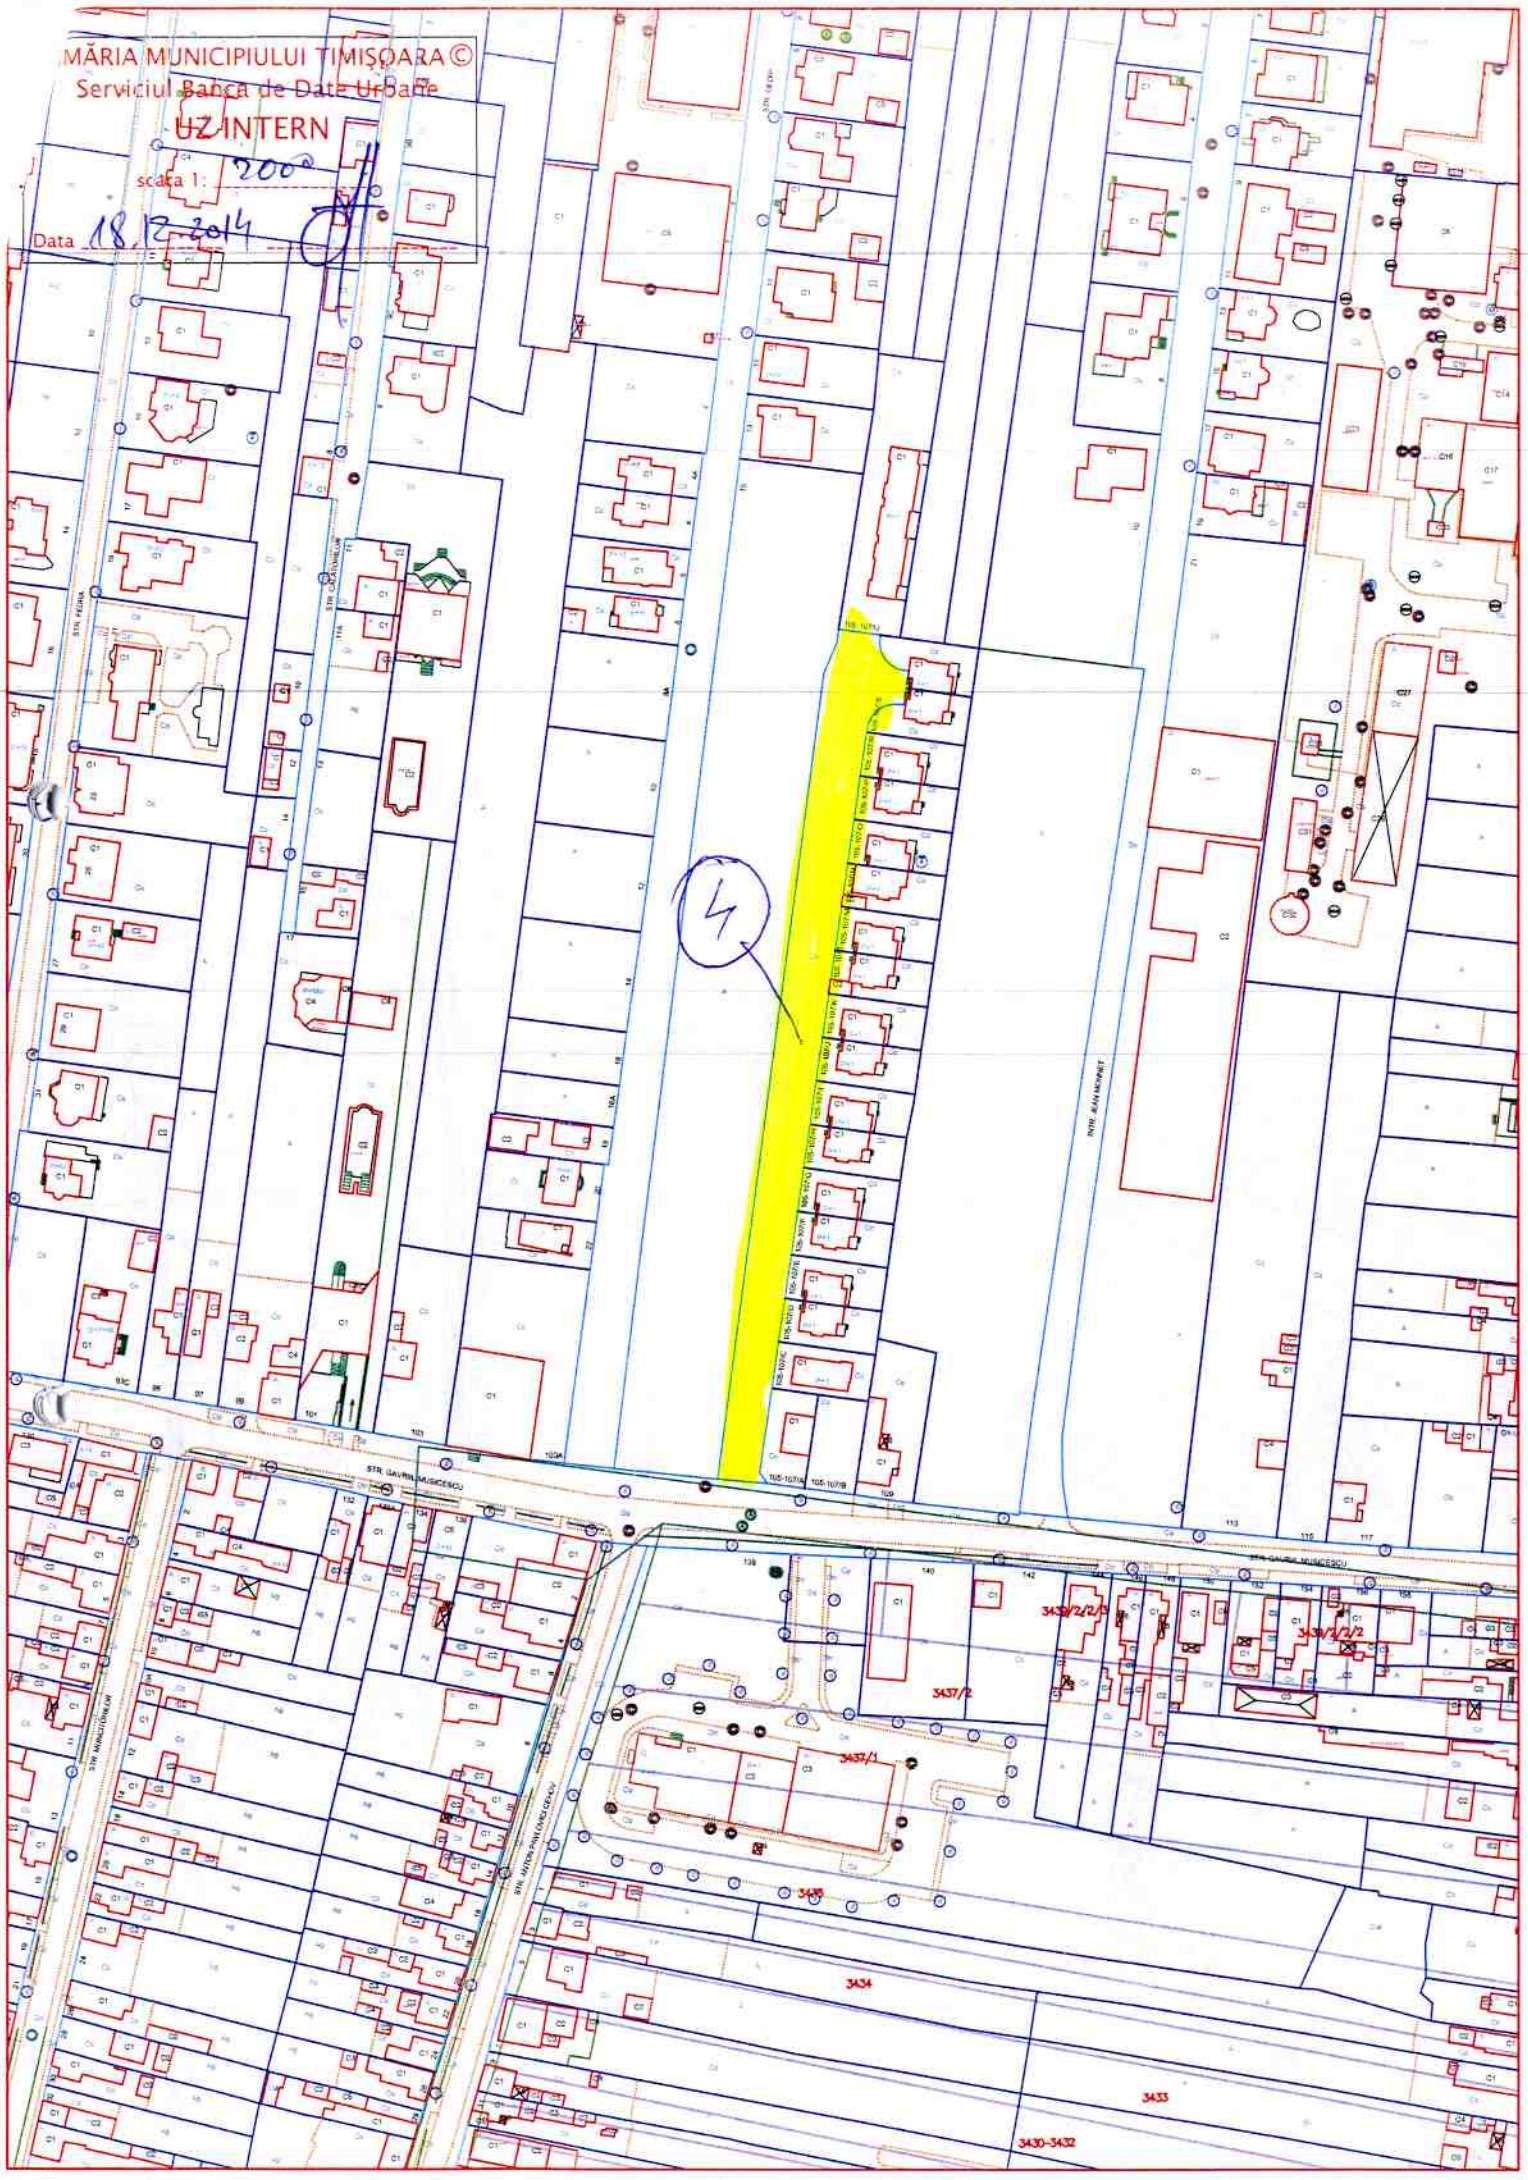

UZ INTERN

scara 1: 200

Data 18.12.2014