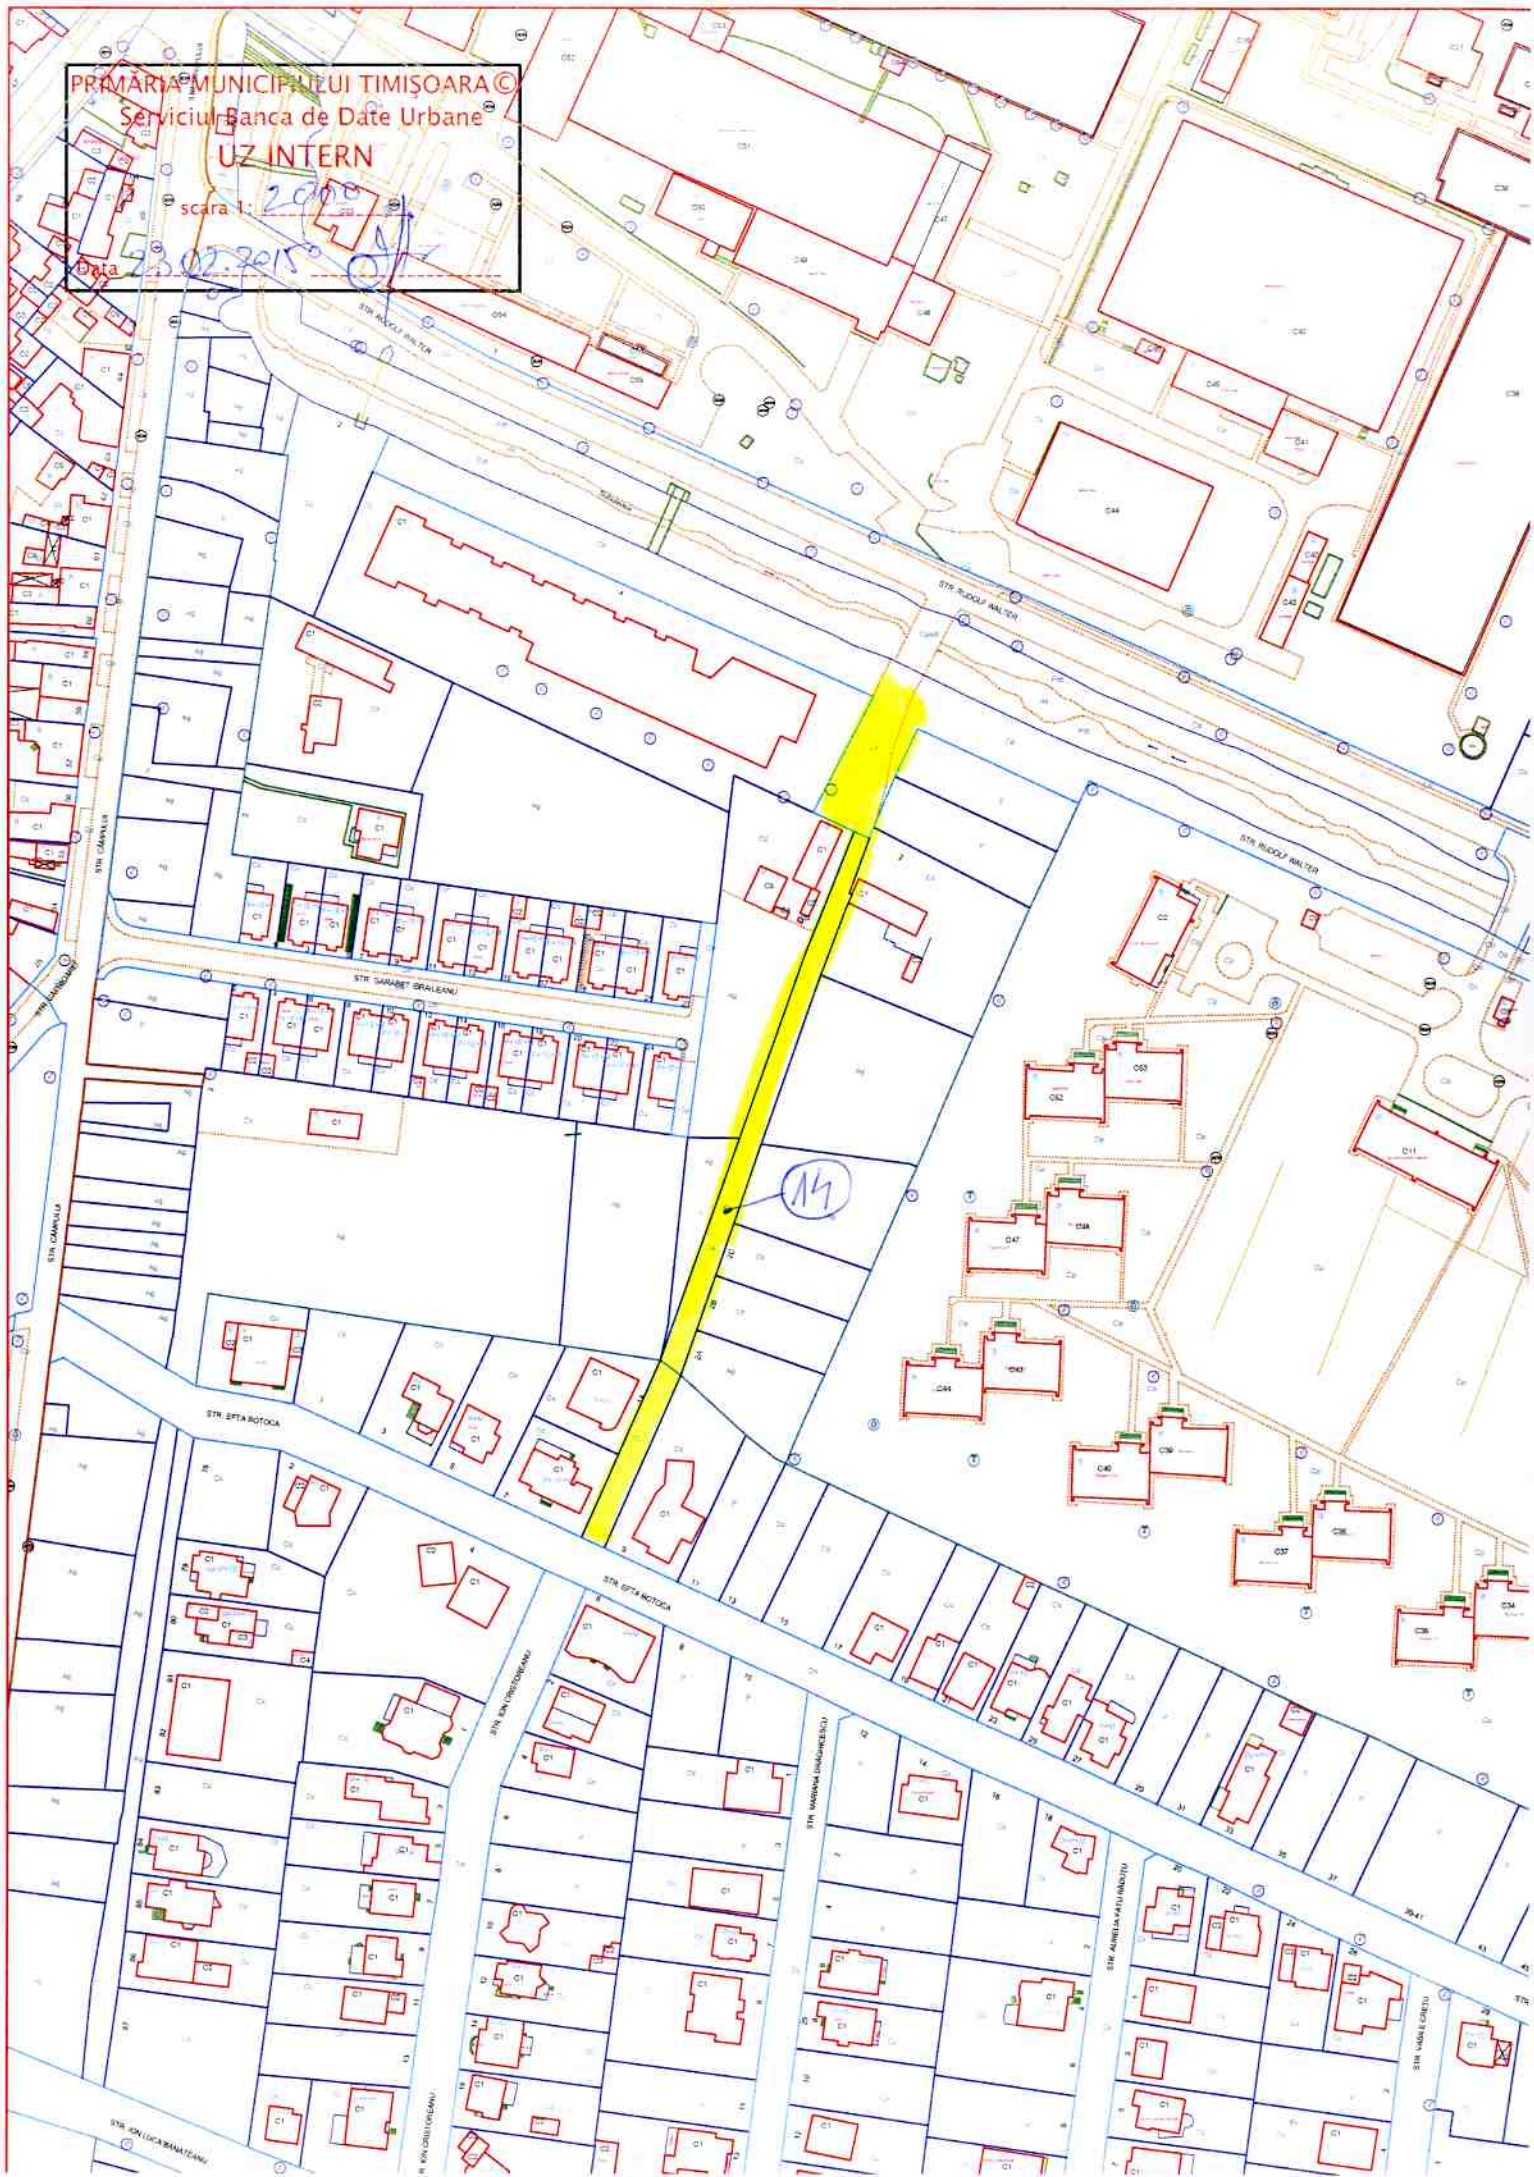

PRIMĂRIA MUNICIPIULUI TIMIȘOARA ©
Serviciul Banca de Date Urbane
UZ INTERN
scara 1: 2000
Data 23.02.2015