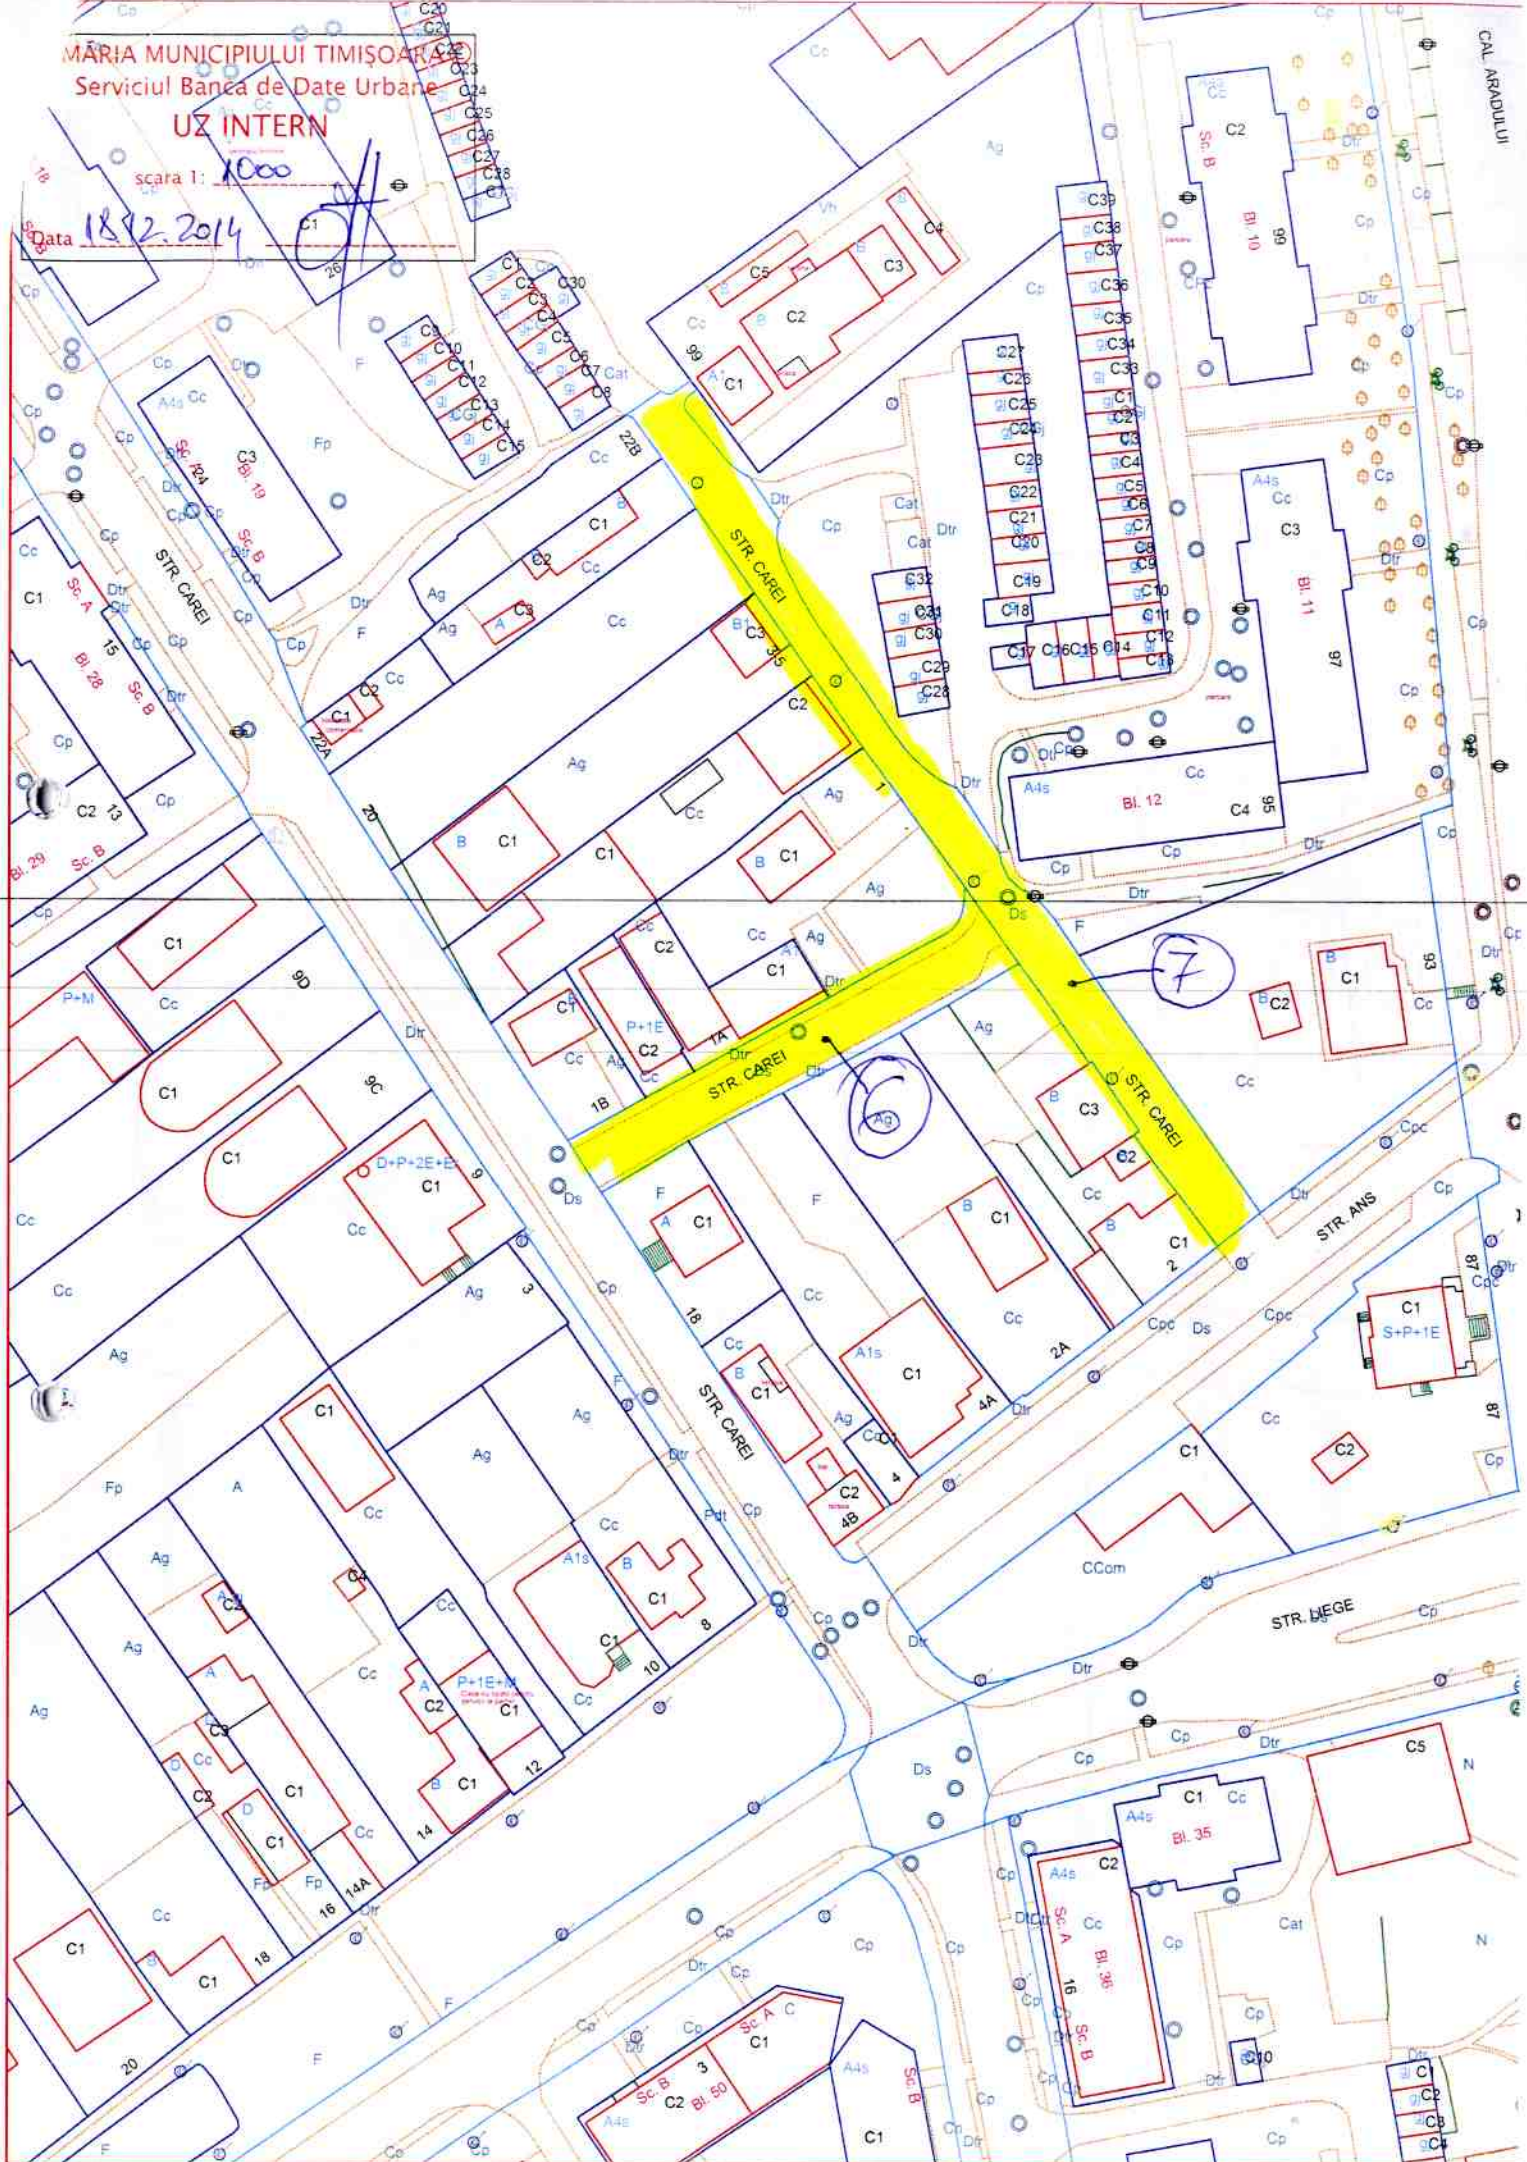

MĂRIA MUNICIPIULUI TIMIȘOARA (C.E.)
Serviciul Banca de Date Urbane
UZ INTERN

scara 1: 1000

Data 18.12.2014