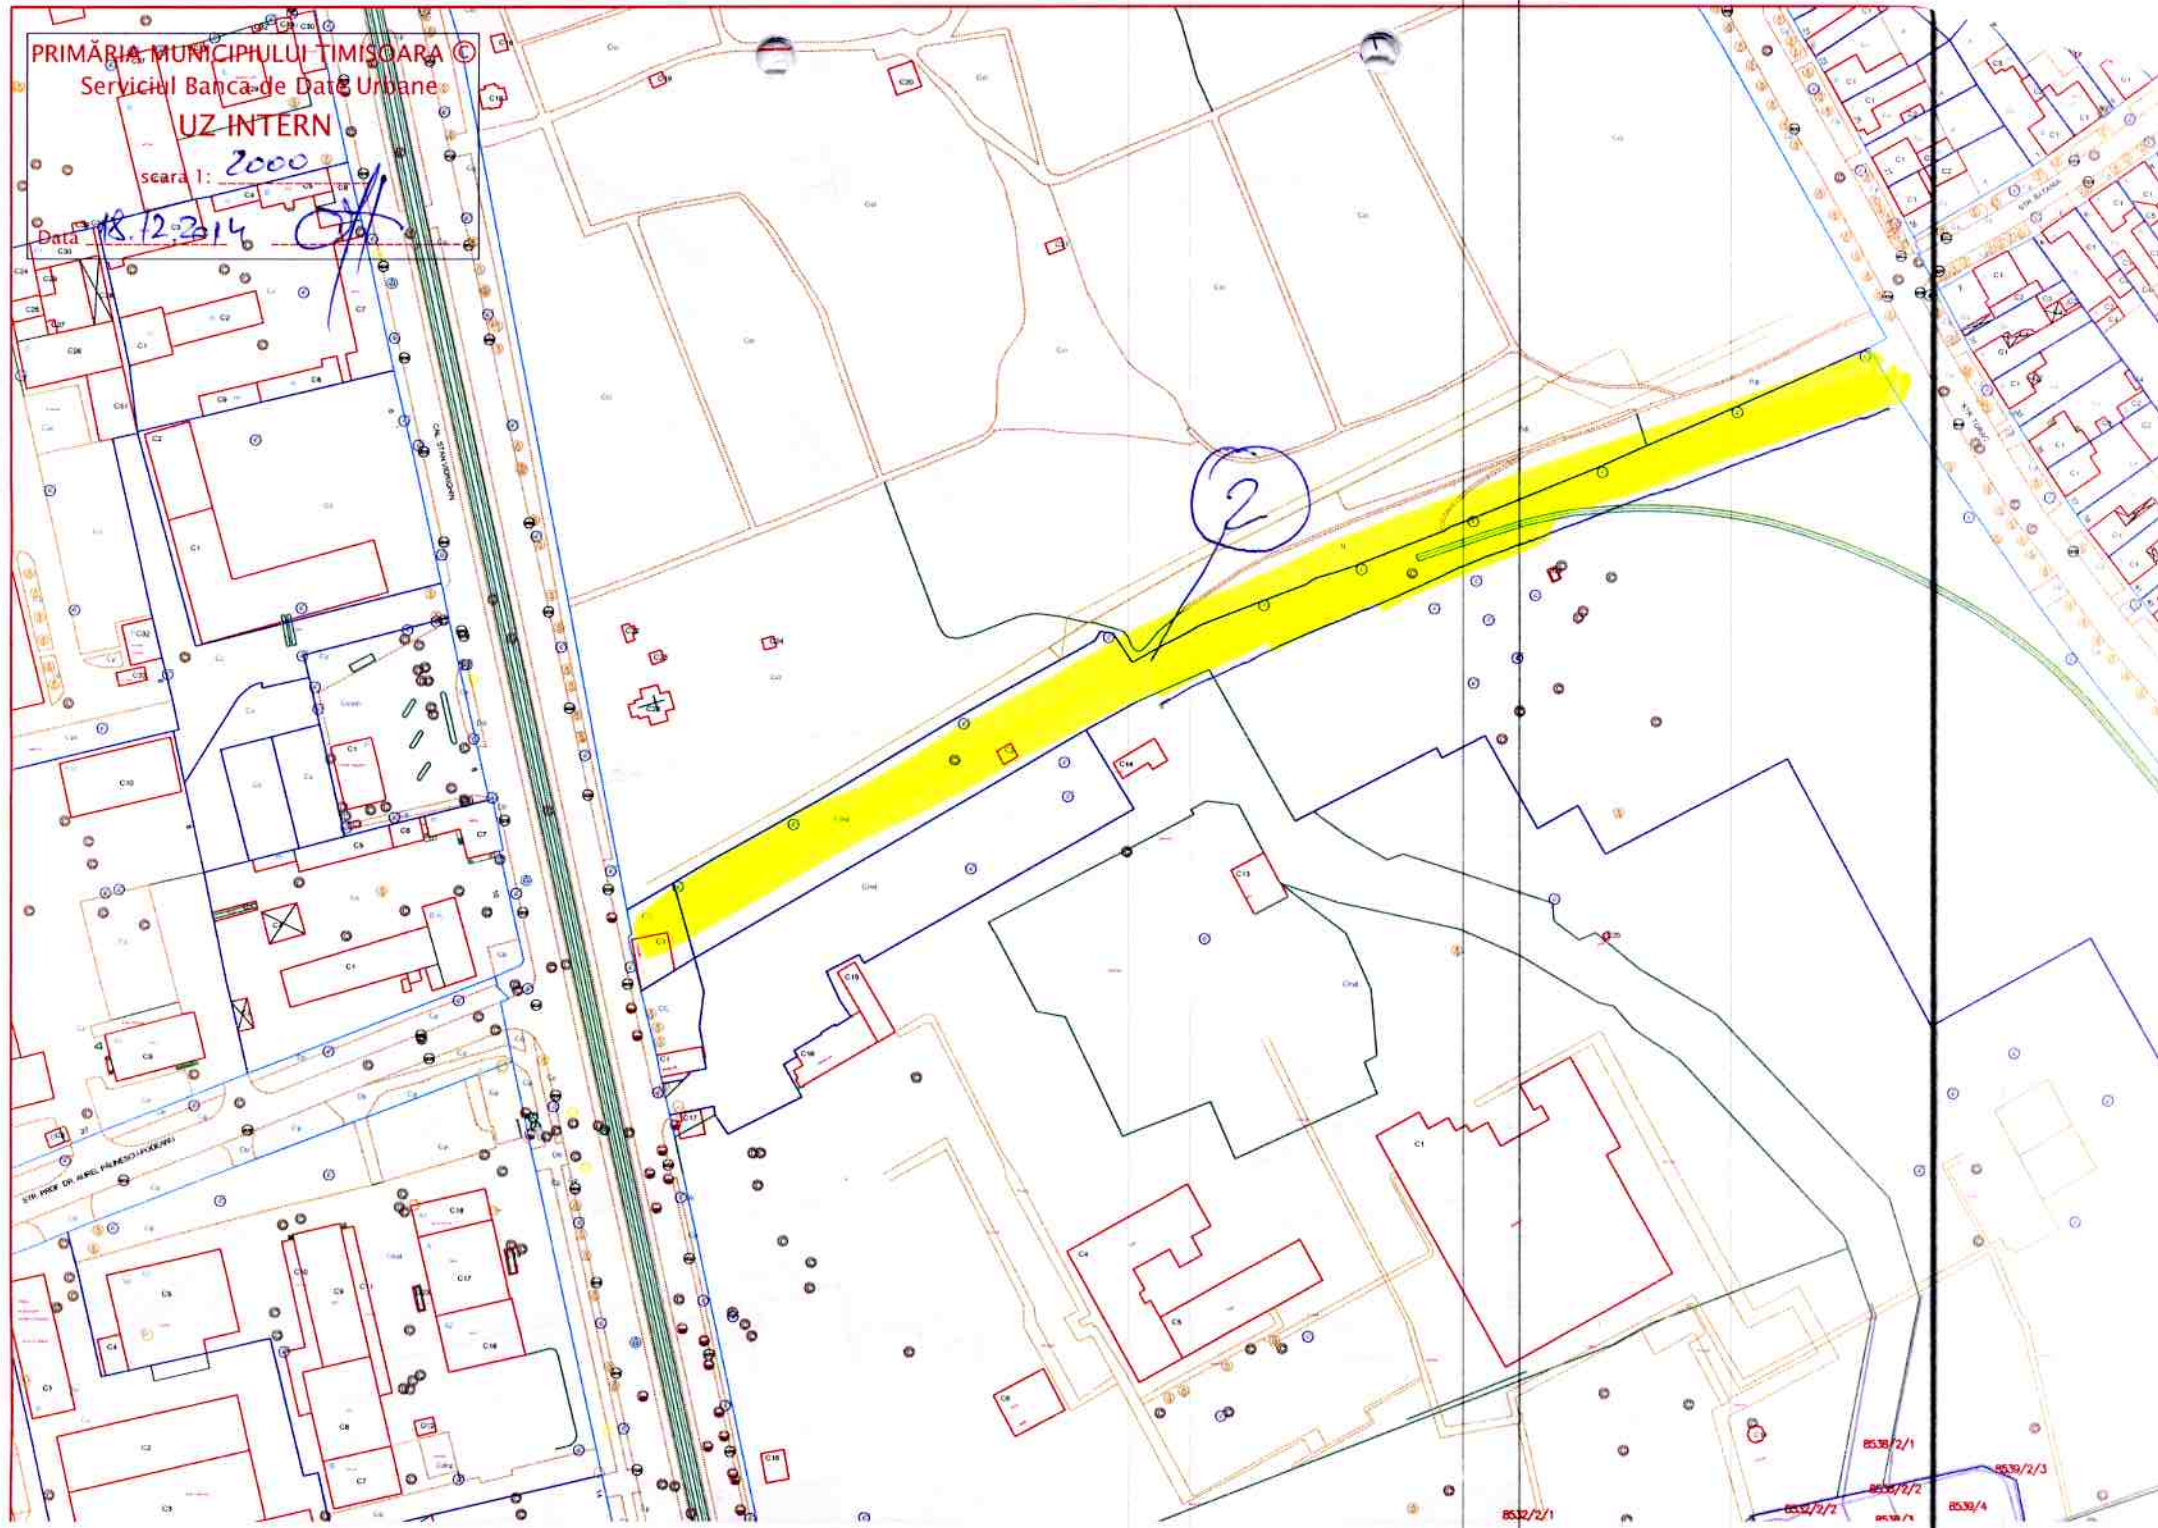

PRIMĂRIA MUNICIPIULUI TIMIȘOARA  
Serviciul Baza de Date Urbane  
UZ INTERN  
scara 1:1000  
Data 2.11.2014

STR. PROTOPOP GEORGE DRAGOMIR

STR. PROTOPOP GEORGE DRAGOMIR

P-ȚA BISERICII

P-ȚA NICOLAE BALCESCU

STR. GHILIANDEI

STR. IZVORULUI

STR. 1 DECEMBRIE

ȘCOLARUL PATA CRUCII

LOC DE JOACA GULIVER

1

PRIMĂRIA MUNICIPIULUI TIMIȘOARA  
Serviciul Banca de Date Urbane

UZ INTERN

scara 1: 2000

Data: 18.12.2014

MĂRIA MUNICIPIULUI TIMIȘOARA  
Serviciul Bazei de Date Urbane

UZ INTERN

scara 1:2000

Data 18.12.2014

UZ INTERN

scara 1: 200