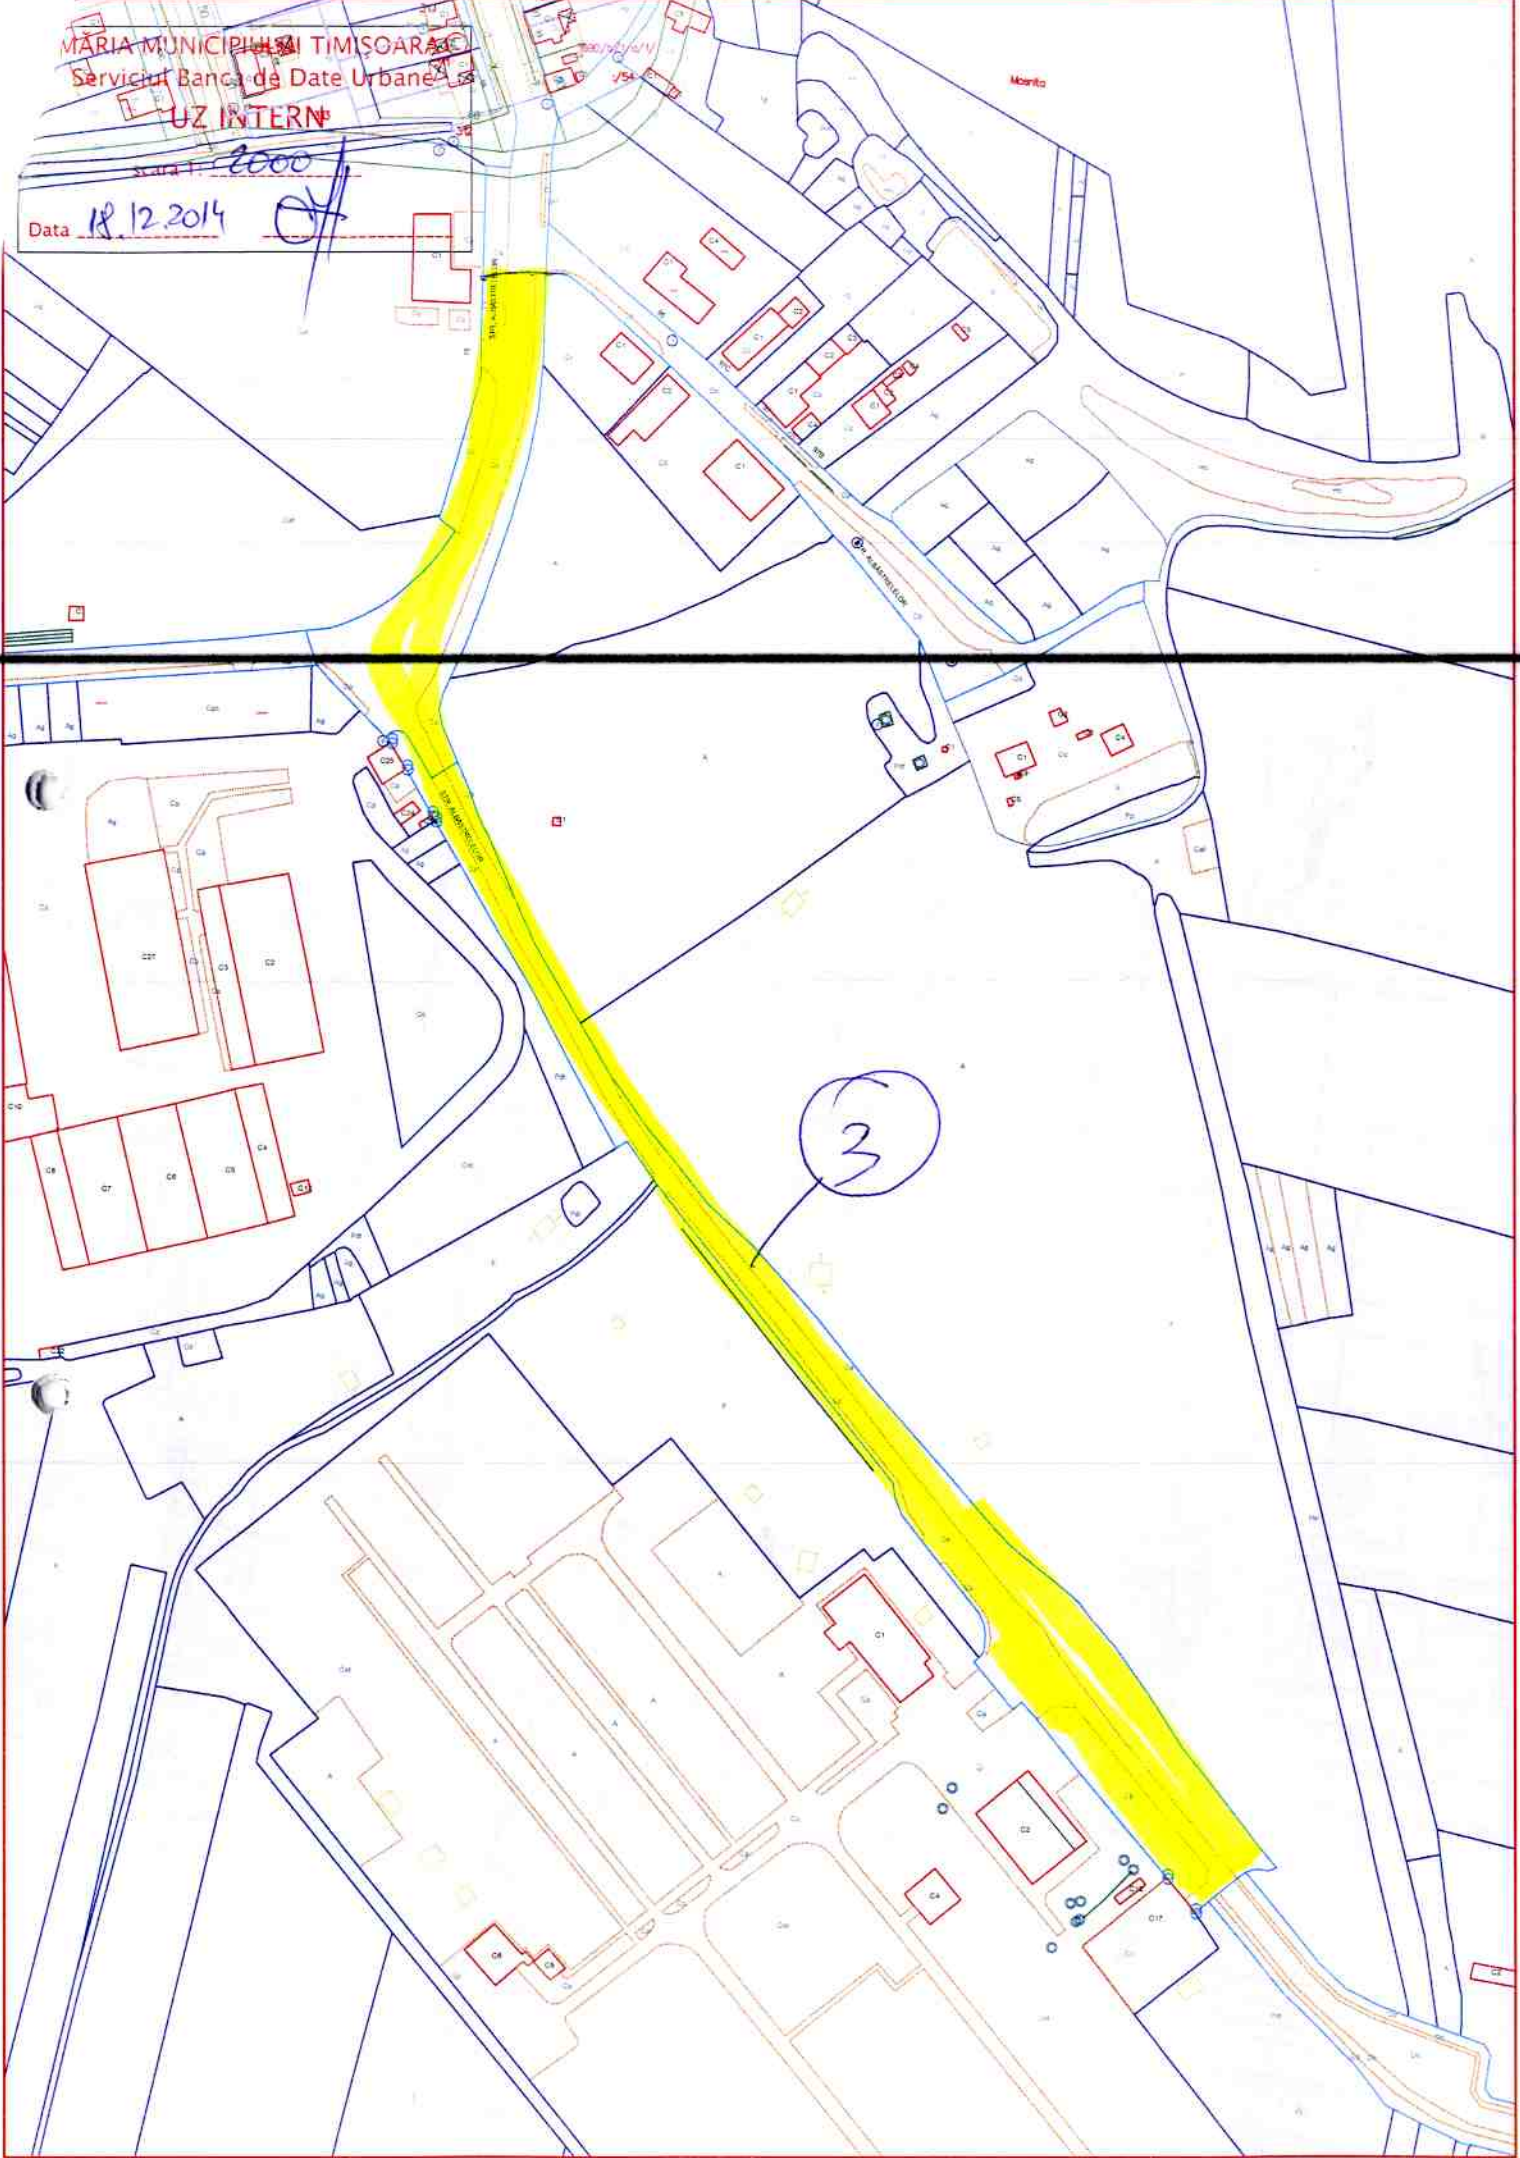

PRIMĂRIA MUNICIPIULUI TIMIȘOARA  
Serviciul Baza de Date Urbane  
UZ INTERN  
scara 1:1000  
Data 2.11.2014

STR. PROTOPOP GEORGE DRAGOMIR

STR. PROTOPOP GEORGE DRAGOMIR

P-ȚA BISERICII

P-ȚA NICOLAE BALCESCU

STR. GHILIANDEI

STR. IZVORULUI

STR. 1 DECEMBRIE

ȘCOLARUL PATA CRUCII

LOC DE JOACA GULIVER

1

PRIMĂRIA MUNICIPIULUI TIMIȘOARA  
Serviciul Banca de Date Urbane

UZ INTERN

scara 1: 2000

Data: 18.12.2014

MĂRIA MUNICIPIULUI TIMIȘOARA  
Serviciul Bazei de Date Urbane

UZ INTERN

scara 1:2000

Data 18.12.2014

UZ INTERN

scara 1: 200