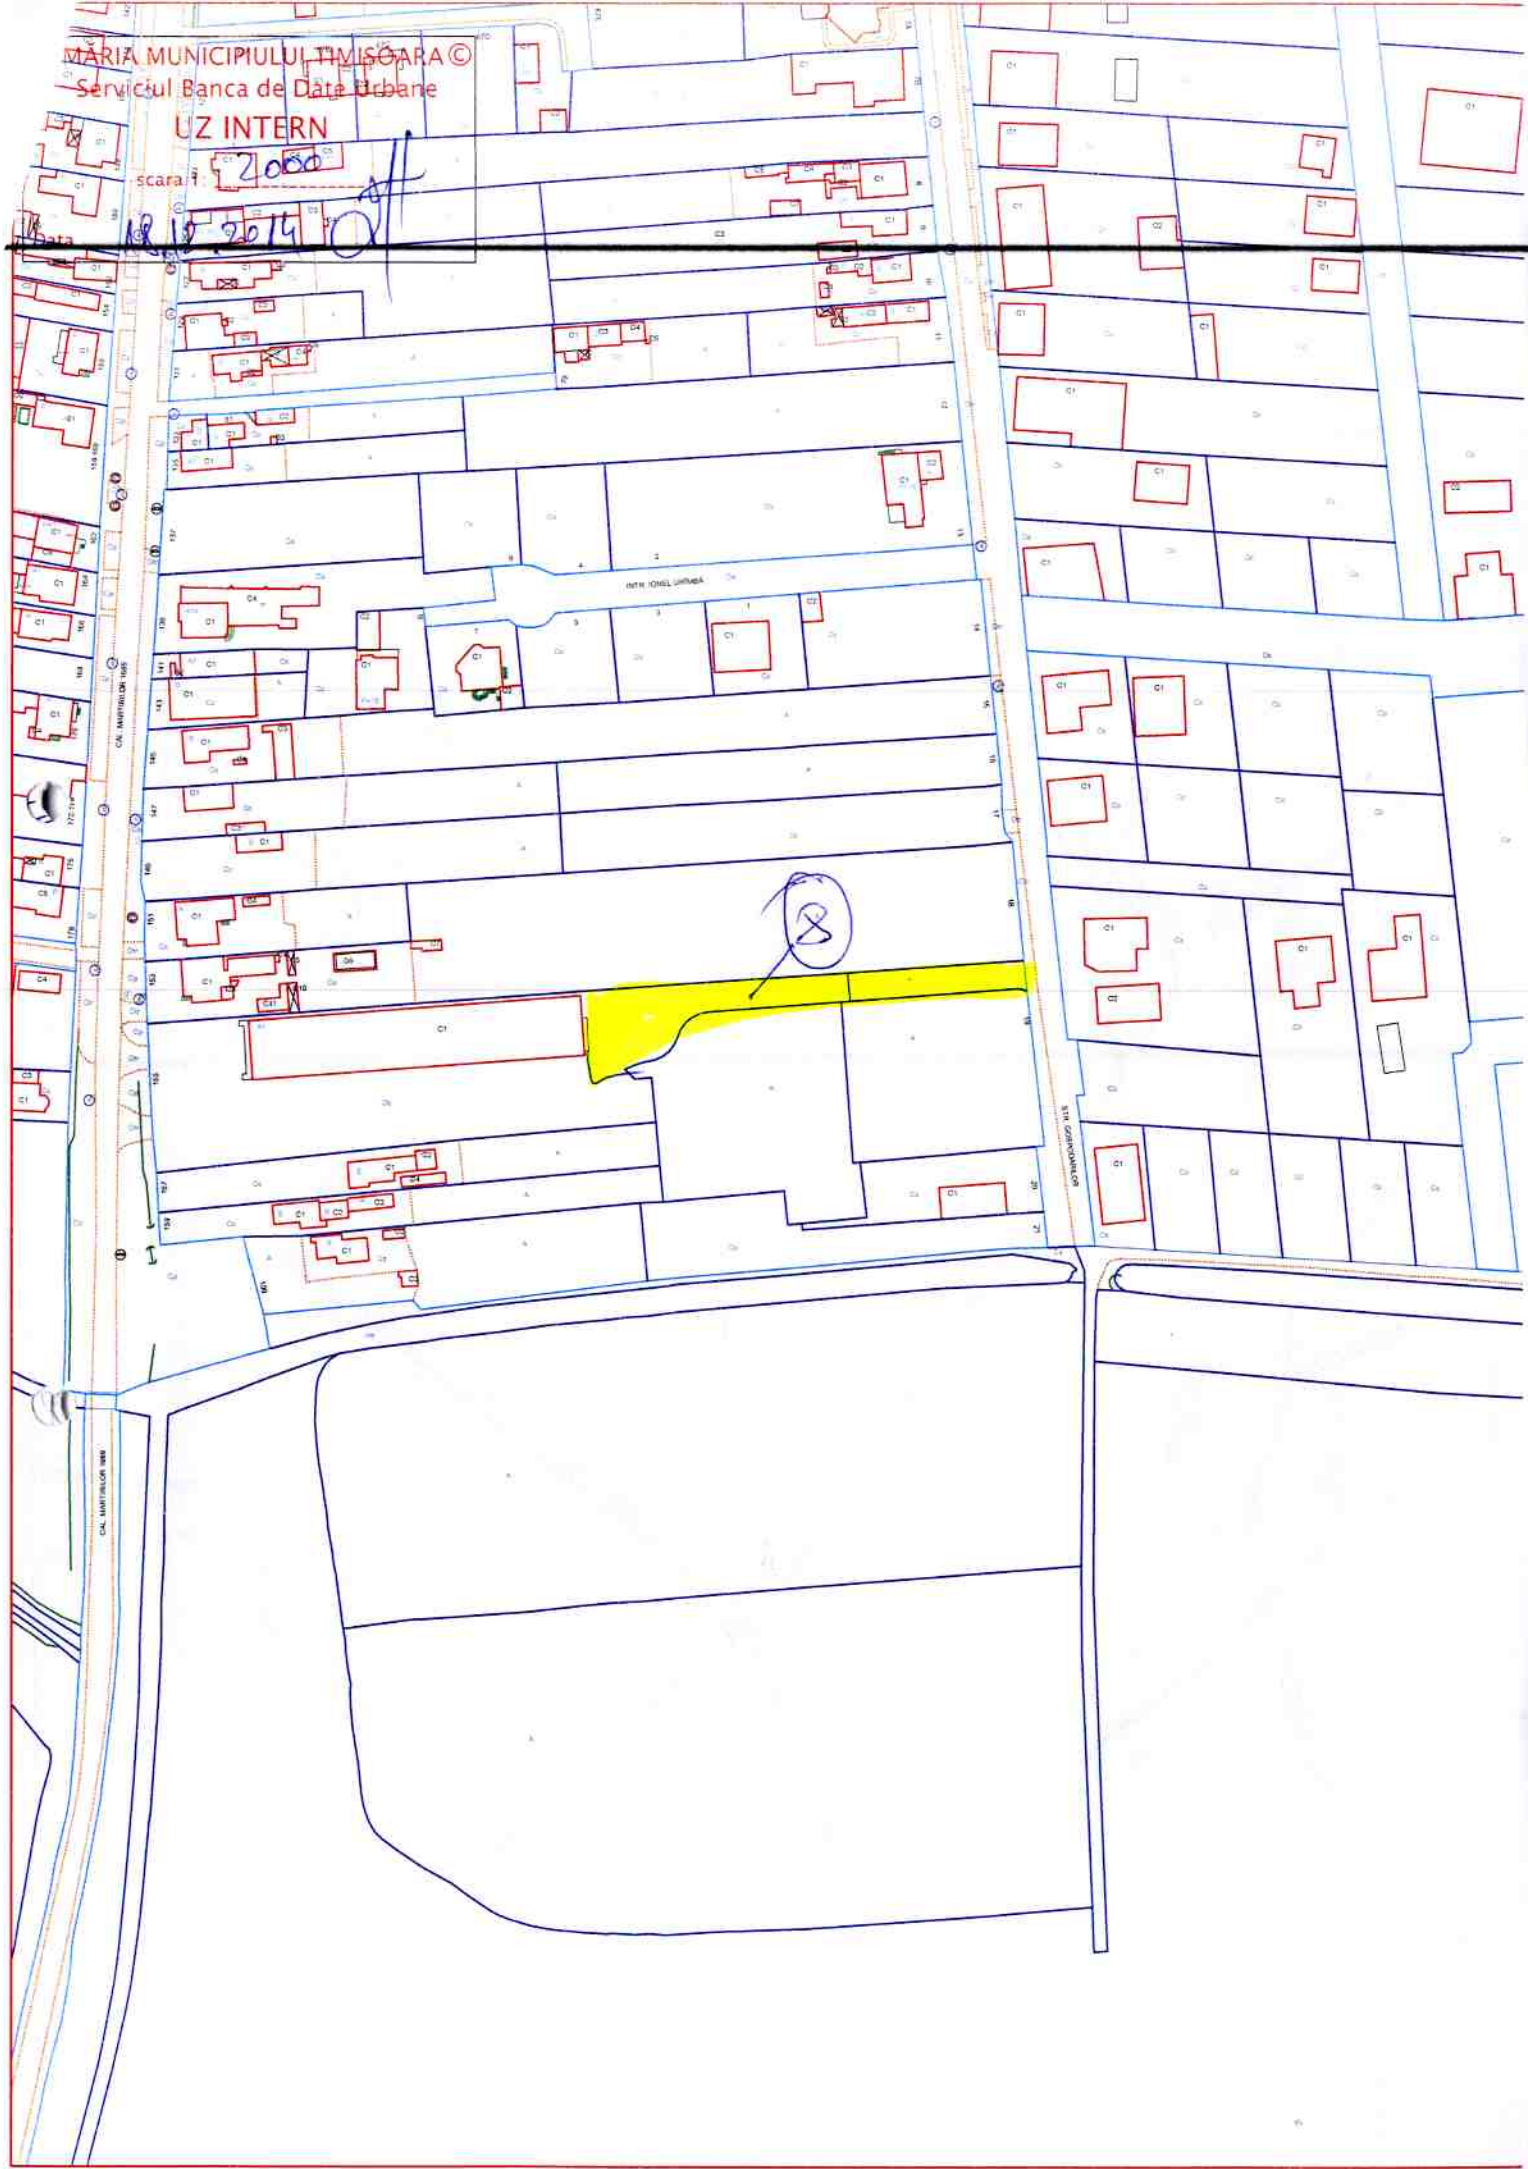

MĂRIA MUNICIPIULUI TIMIȘOARA ©

Serviciul Banca de Date Urbane

UZ INTERN

scara: 1:2000

18.10.2014