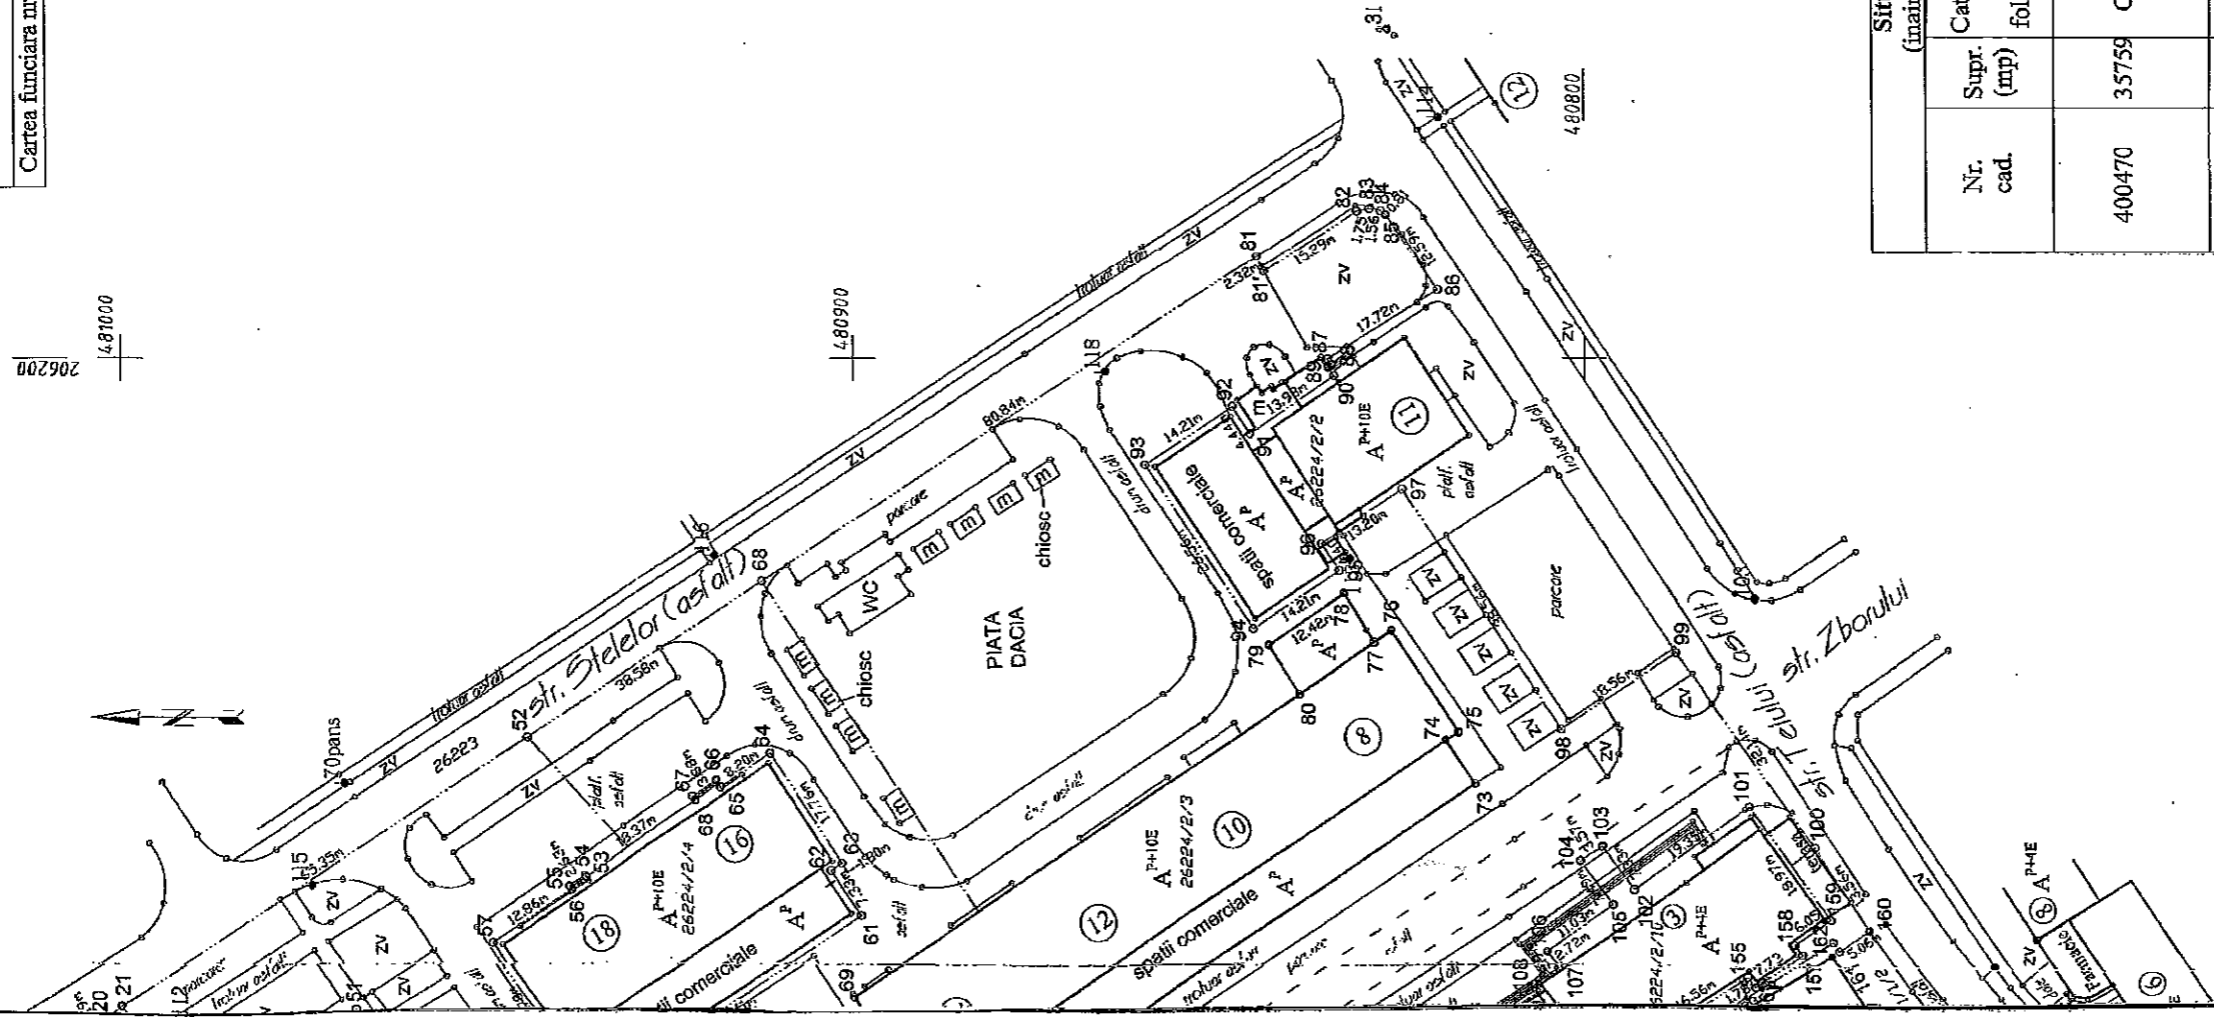

Nr. cadastral	400470	Suprafata masurata	35759	Adresa imobilului	Timisoara - str. Teiului, nr. 7
Cartea funciara nr.	400470	UAT	Timisoara		

Plan de incadrare in zona  
1 : 5000

TABEL DE MISCARE PARCELARA  
PENTRU DEZLIPIRE IMOBILE

Situatia actuala (inainte de dezlipire)		Situatia viitoare (dupa dezlipire)					
Nr. cad.	Supr. (mp)	Categoria de folosinta	Descrierea imobilului	Nr. cad.	Supr. (mp)	Categoria de folosinta	Descrierea imobilului
400470	35759	Cc	Teren intravilan	400470/1	35201	Cc	Teren intravilan <b>cu constructia C1</b>
				400470/2	558	Cc	Teren intravilan <b>cu constructia C2</b>
<b>Total</b>	<b>35759</b>				<b>35759</b>		

Plan amplasament si delimitare a imobilului  
cu propunerea de dezmembrare

1 : 1000

206000

480900

480800

205900

206000

480900