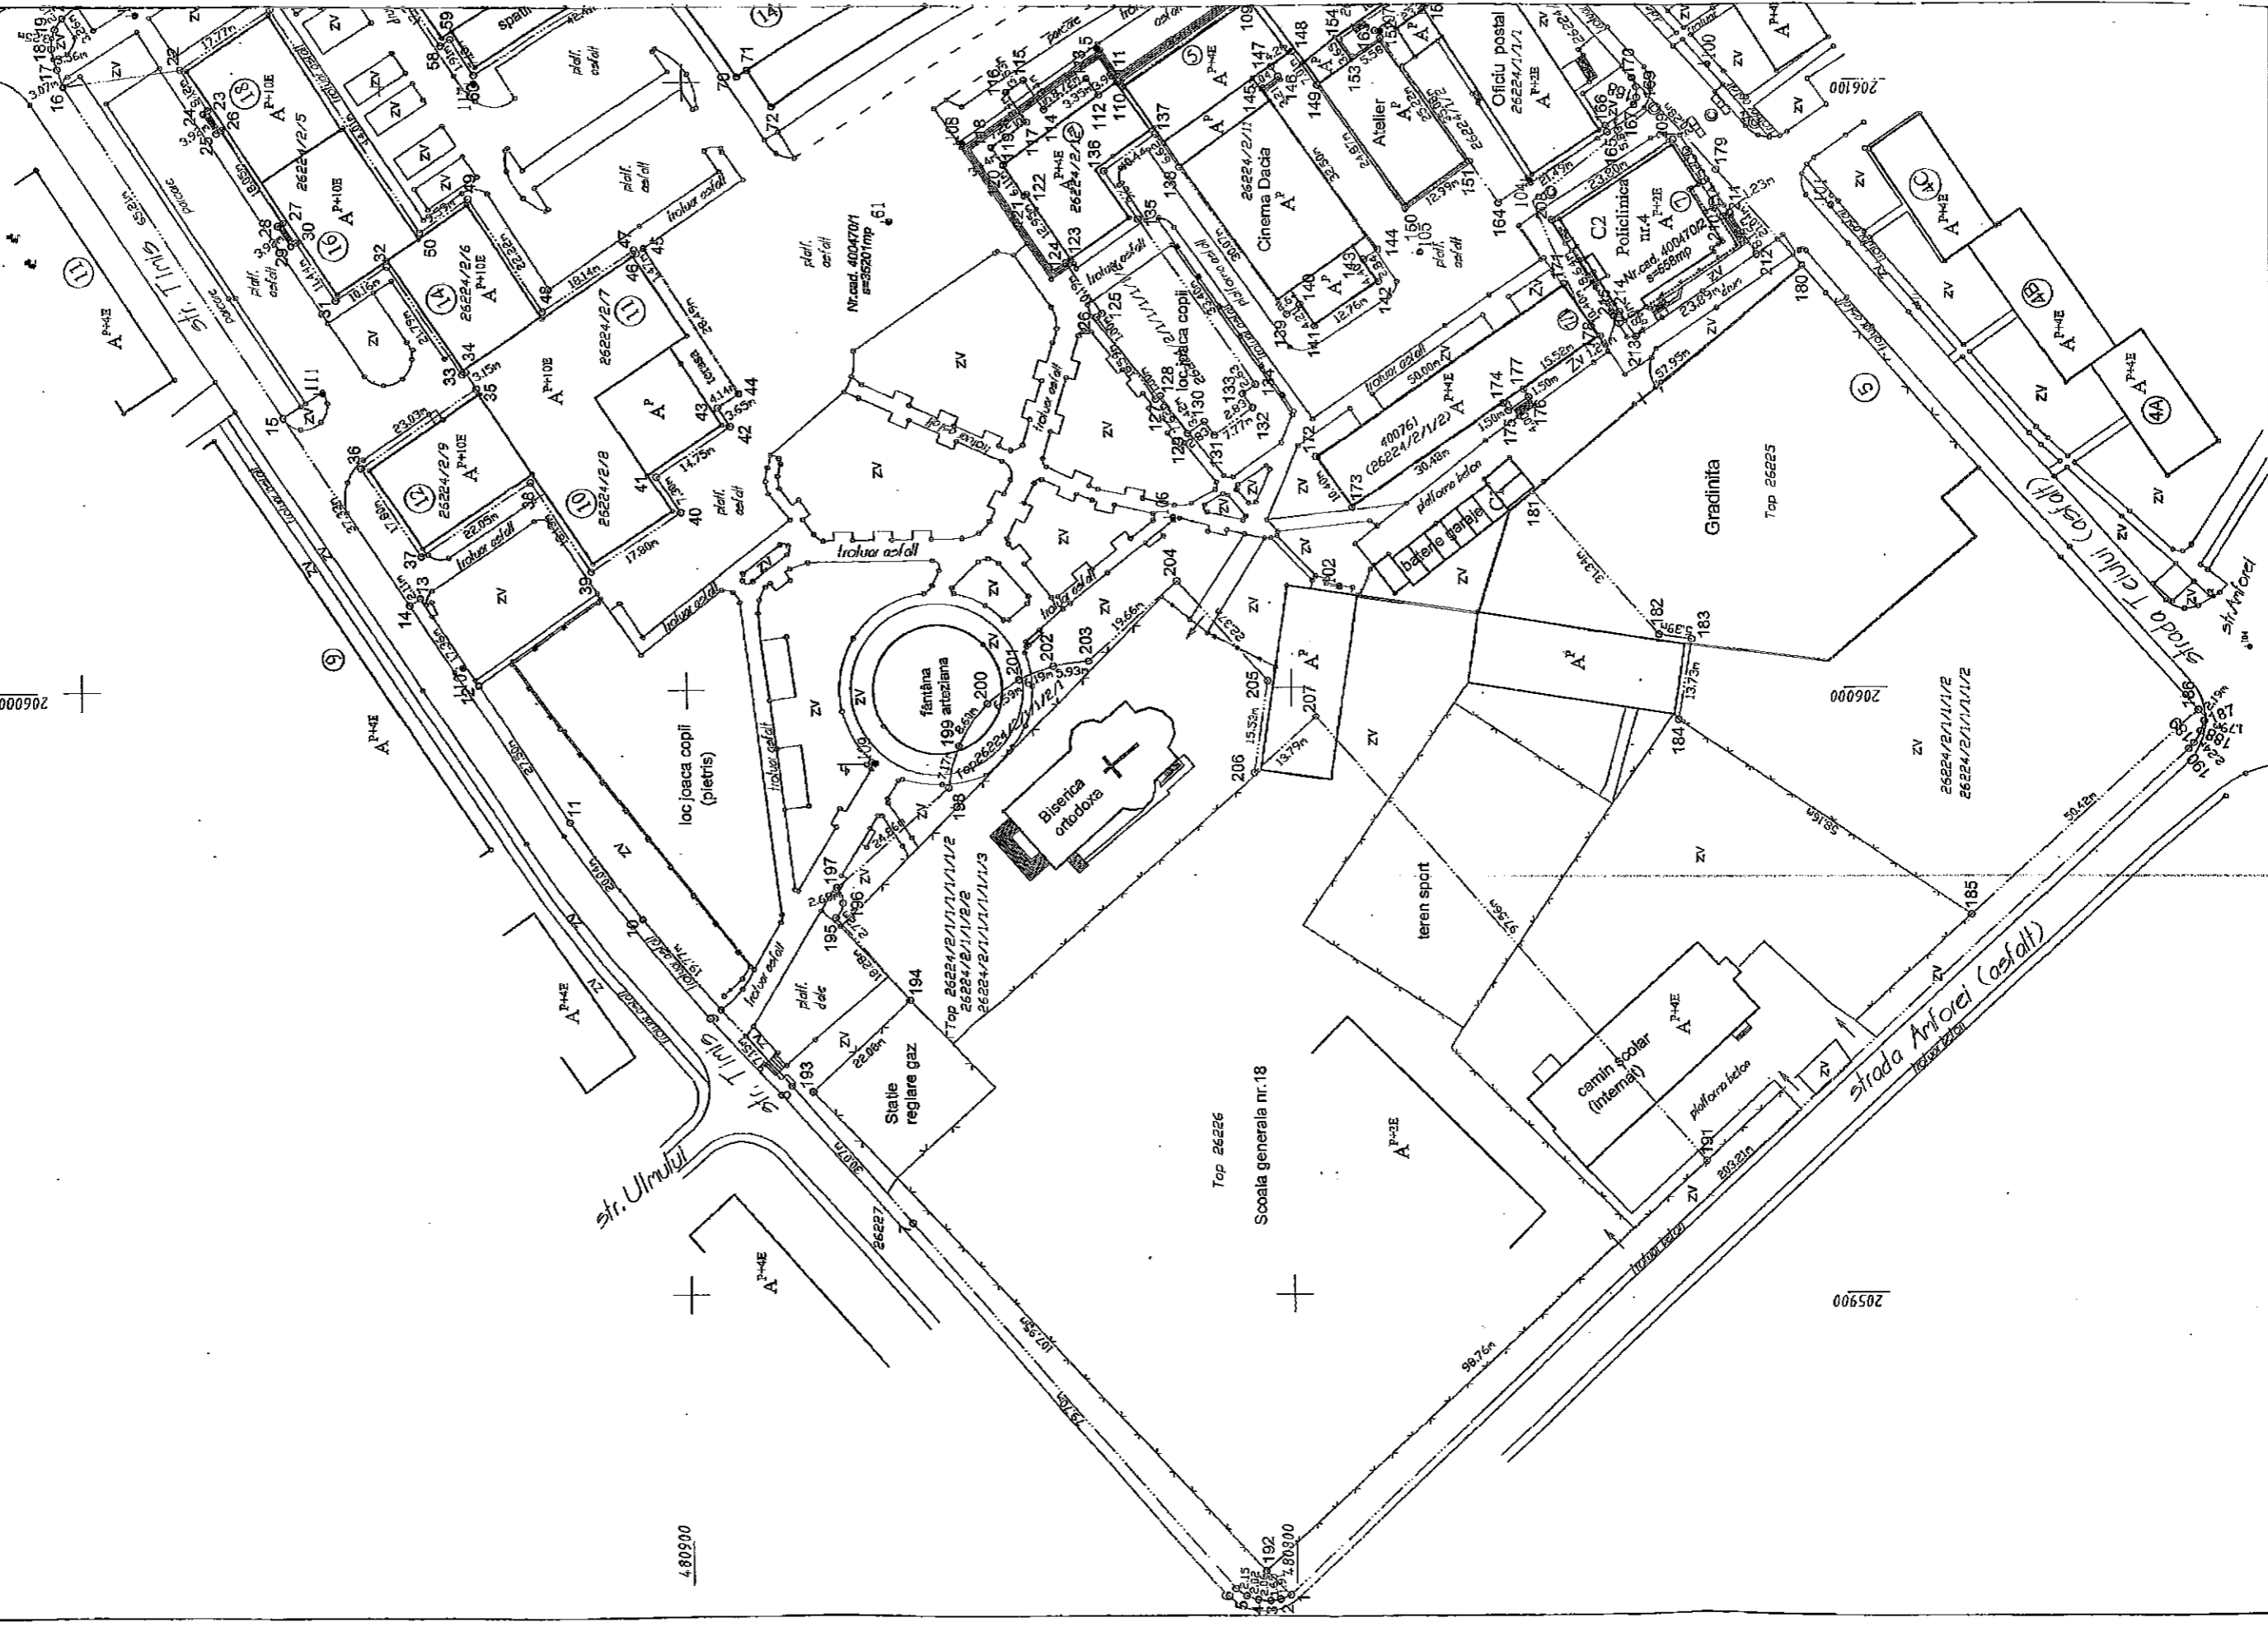

Nr. cadastral	400470	Suprafata masurata	35759	Adresa imobilului	Timisoara - str. Teiului, nr. 7
Cartea funciara nr.	400470	UAT	Timisoara		

Plan de incadrare in zona  
1 : 5000

TABEL DE MISCARE PARCELARA  
PENTRU DEZLIPIRE IMOBILE

Plan amplasament si delimitare a imobilului  
cu propunerea de dezmembrare

1 : 1000

206000

480900

480800

205900

206000

480900