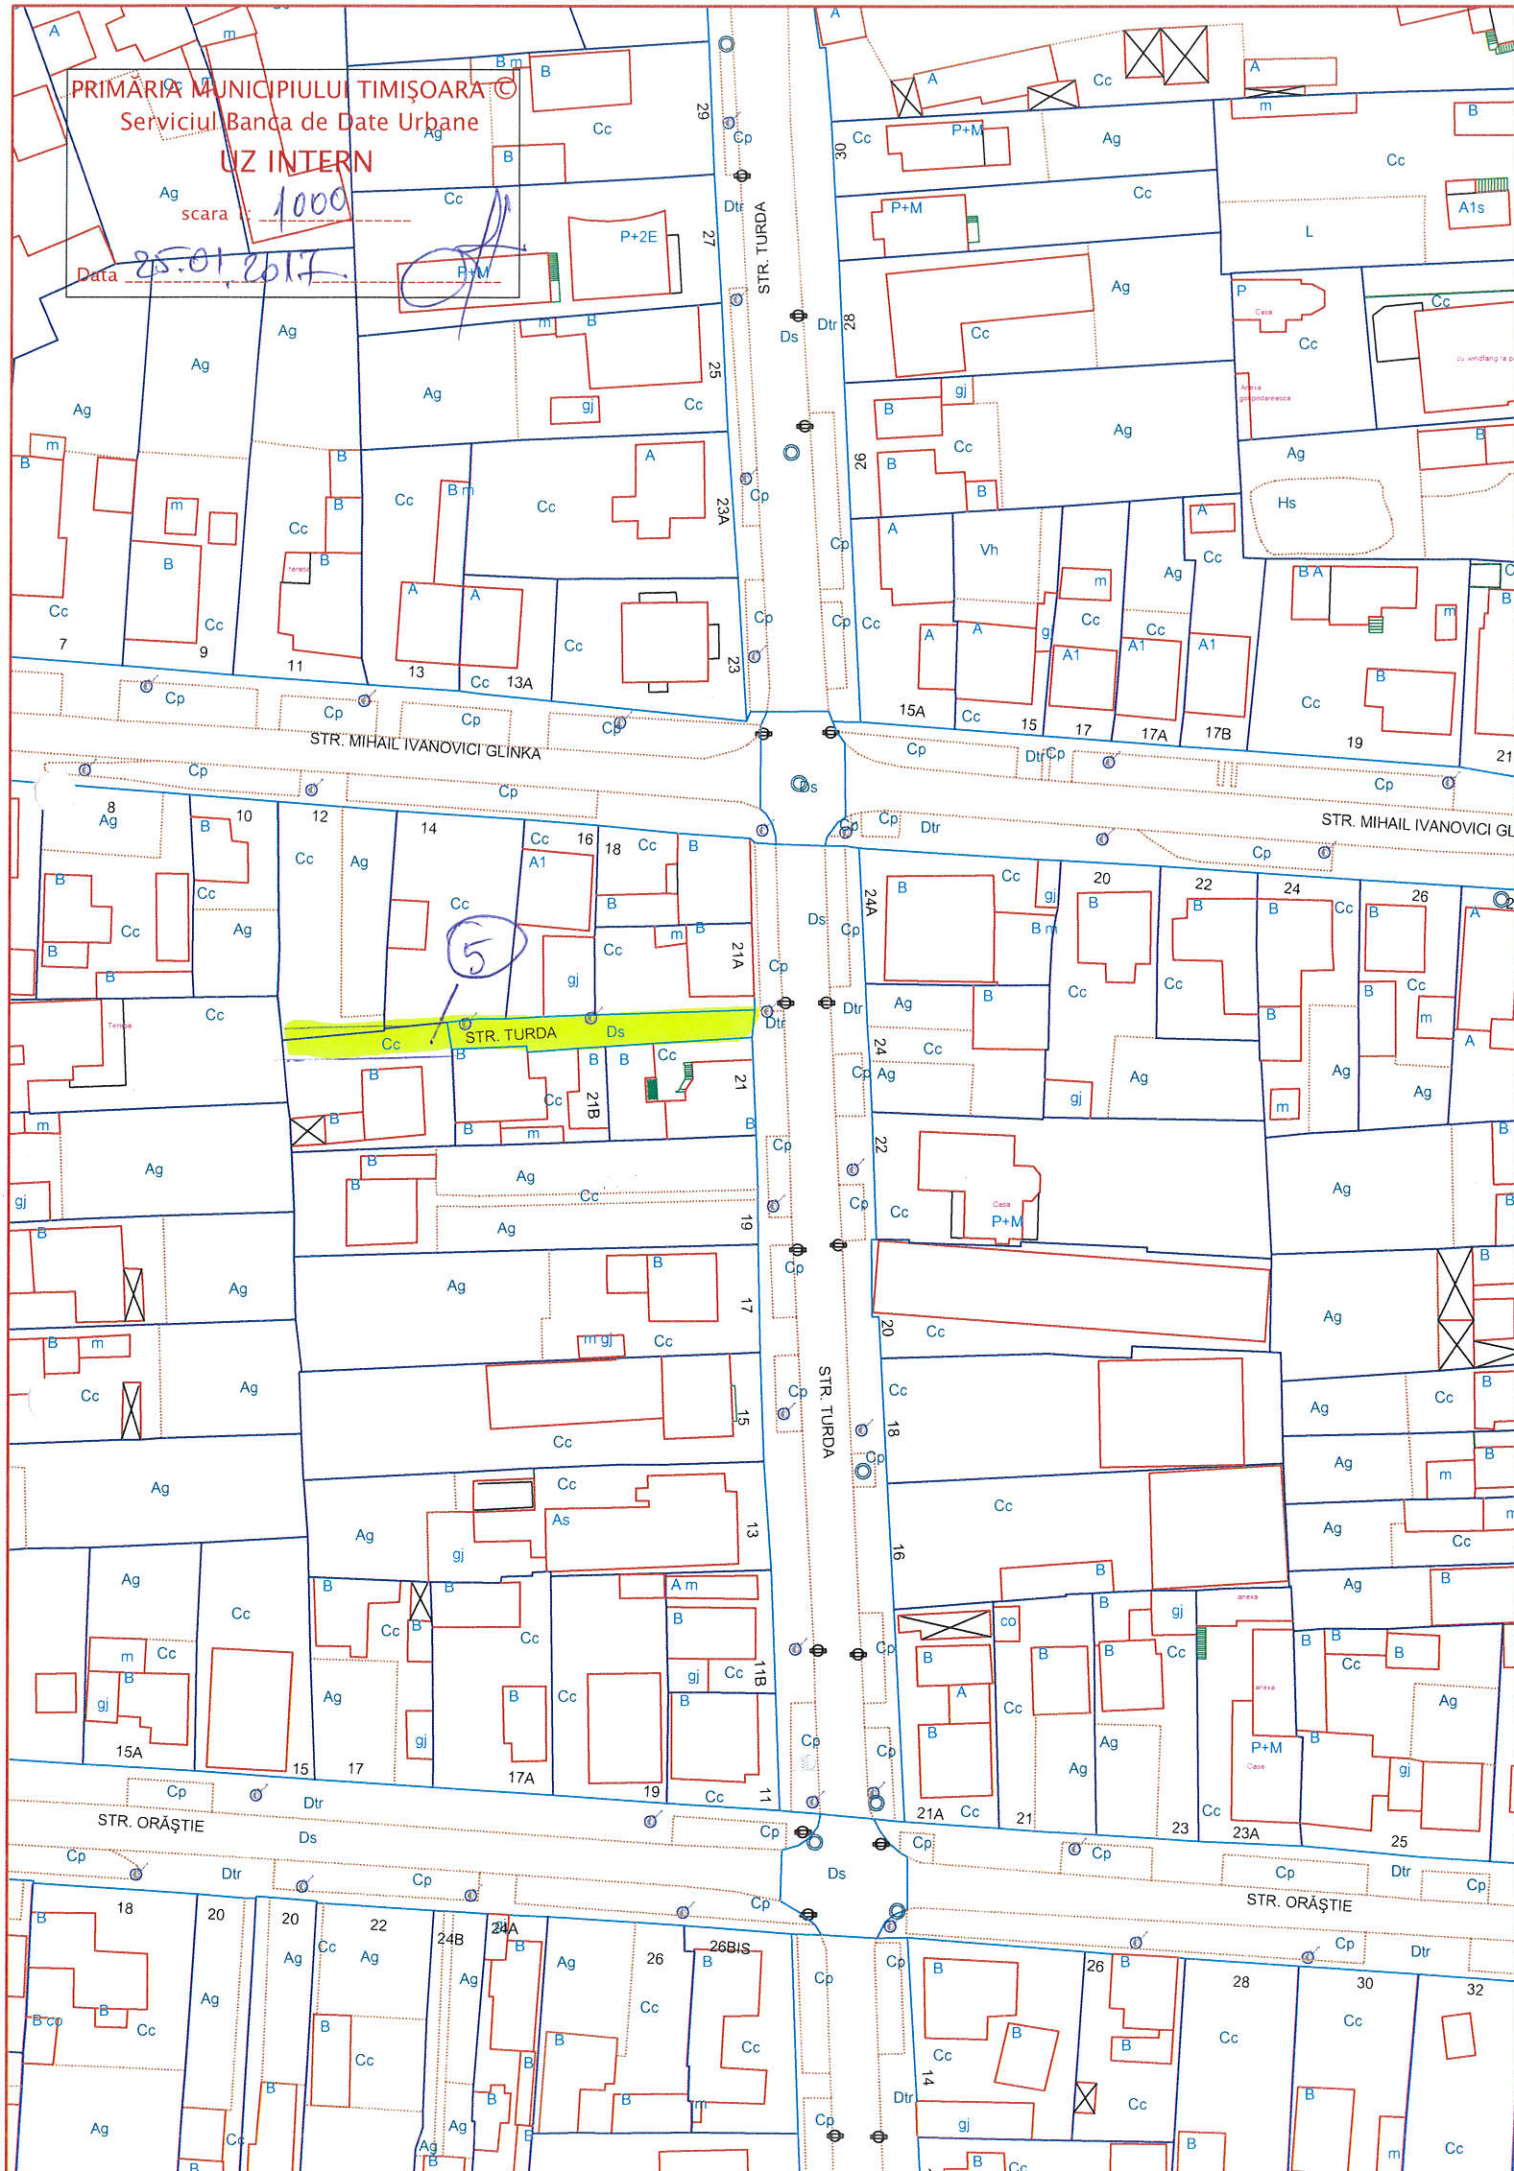

PRIMĂRIA MUNICIPIULUI TIMIȘOARA
Serviciul Banca de Date Urbane
UZ INTERN

scara: 1000

Data: 25.01.2017