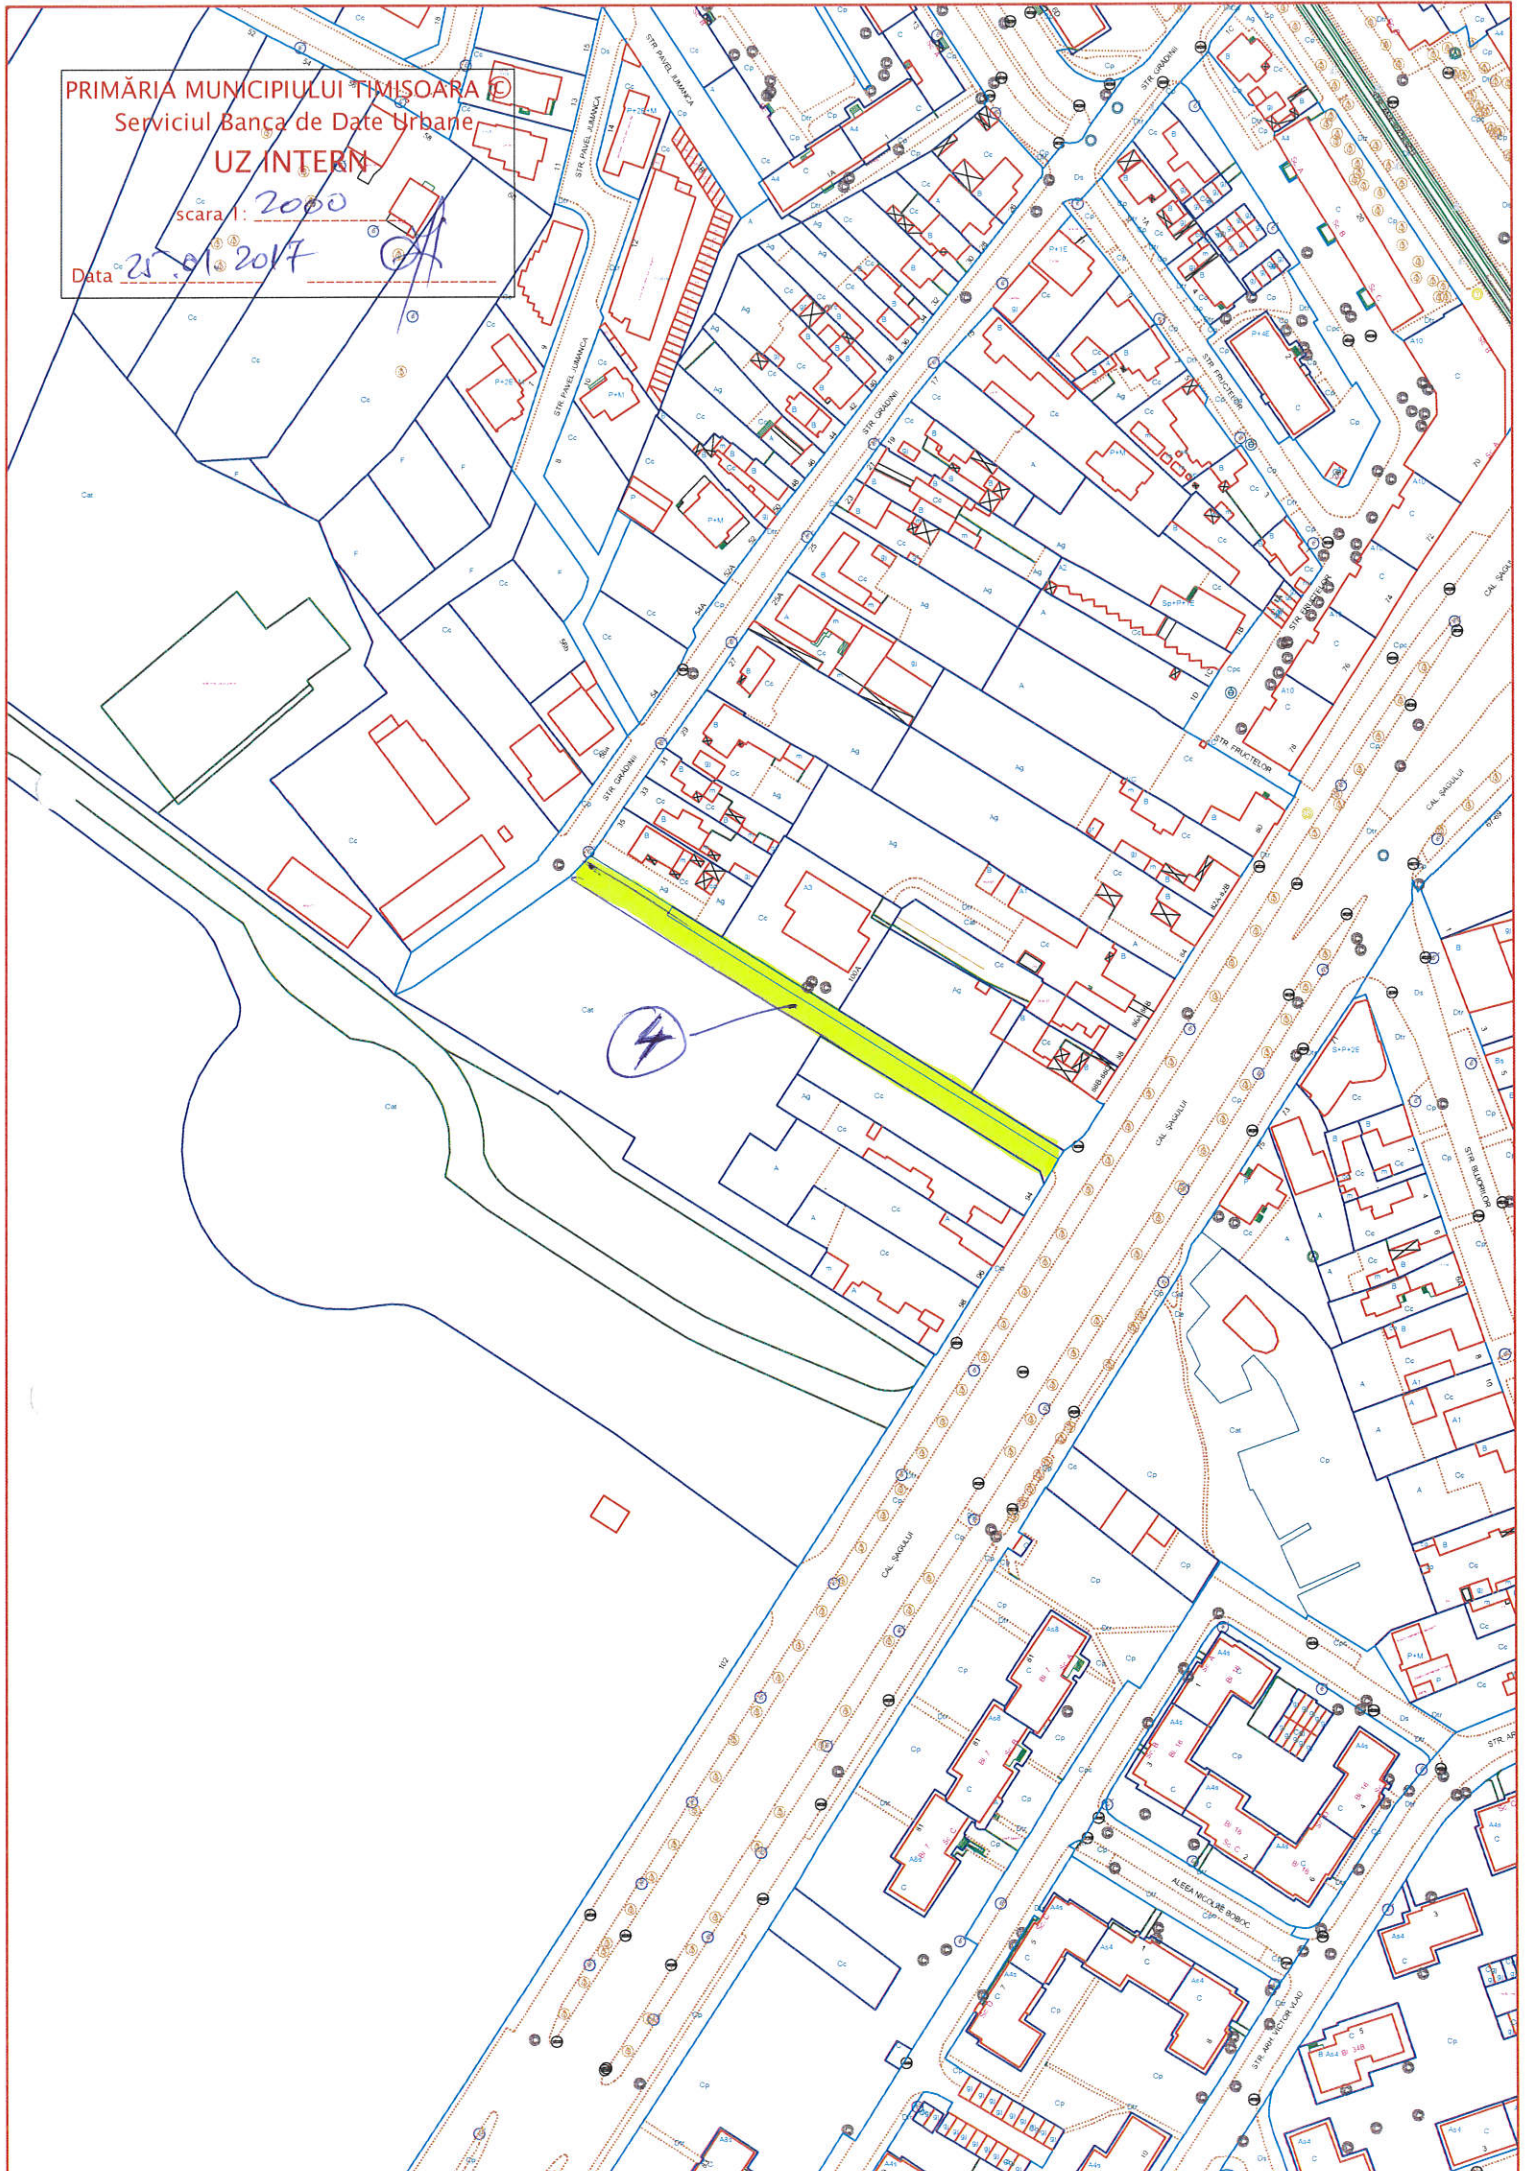

PRIMĂRIA MUNICIPIULUI TIMIȘOARA
Serviciul Banca de Date Urbane

UZ INTERN

scara 1: 2000

Data 25.01.2017