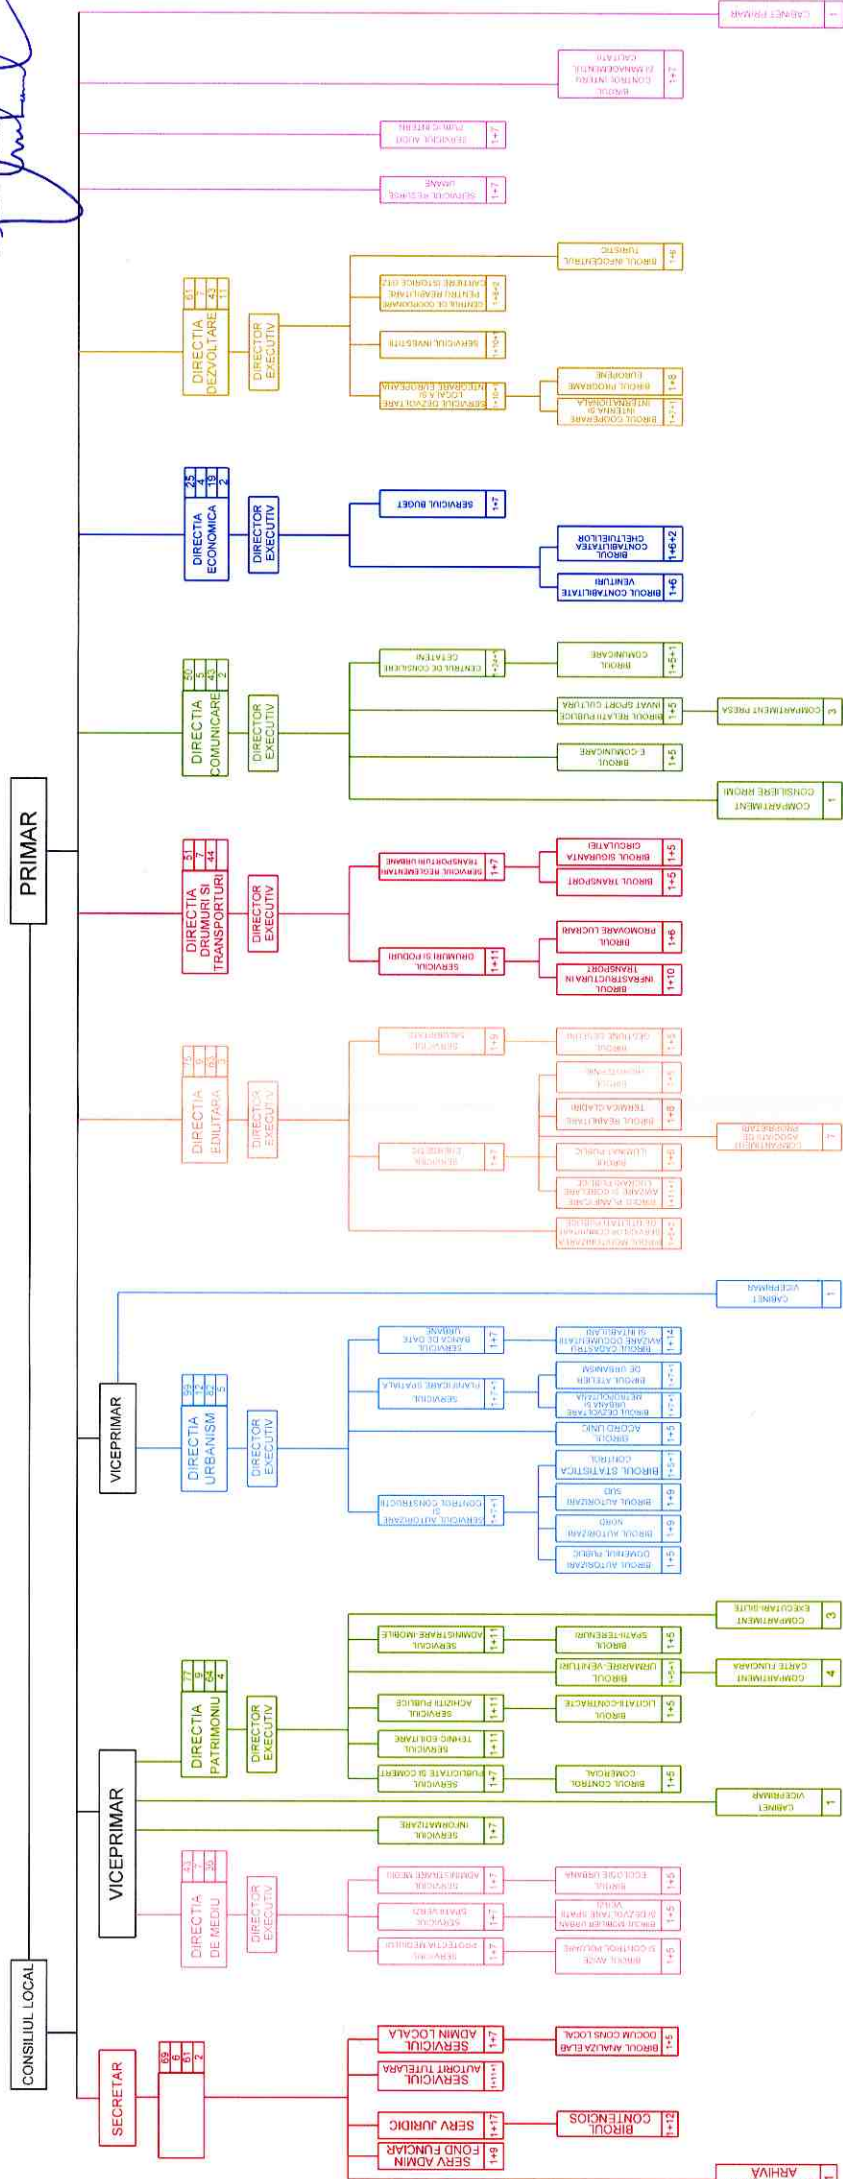

ORGANIGRAMA PRIMARIEI MUNICIPIULUI TIMISOARA

ANEXA NR. 1 LA HCL NR. _____

APROBAT
PRIMAR
GHEORGHE CIJHANIU

SERVICIUL PUBLIC COMUNITAR LOCAL (EVIDENTA PERSOANELI)	1
SERVICIUL DE ASISTENTA SOCIALA A MUN TIMISOARA	4
CANTINA DE AJUTOR SOCIAL	3
SERVICIUL ADMINISTRARE LOCUINTESI UTILITATI	1
DIRECTIA FISCALA	1
GRADINA ZOOLOGICA SI BOTANICA	1
DIRECTIA POLITIA COMUNITARA	1
CASA DE CULTURA A MUNICIPIULUI TIMISOARA	3
SERVICIUL VOLUNTAR PENTRU SITUATII DE URGENTA	70
TOTAL POSTURI DIN CARE de demnitate publica	589
functii publice de conducere	3
functii publice de executie	70
personal contractual de conducere	483
personal contractual de executie	1
	32

13 APRILIE 2007