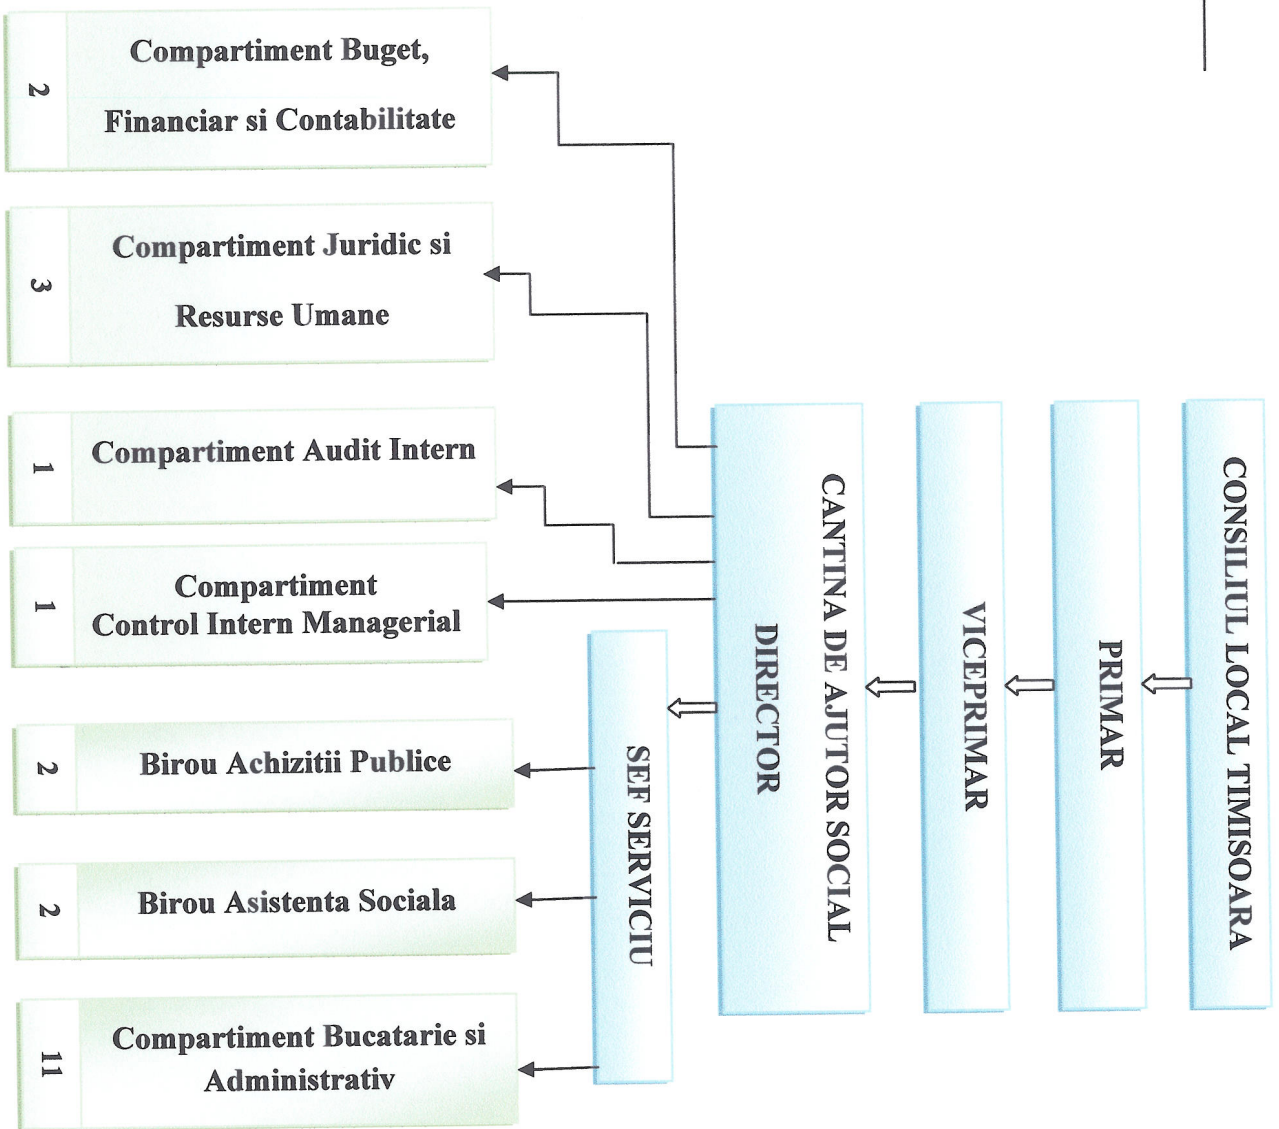

**ORGANIGRAMA
CANTINA DE AJUTOR SOCIAL**

APROBAT
PRIMAR
Nicolae Robu

Total pers.	Din care:	
	Conducere	Executie
24	2	22