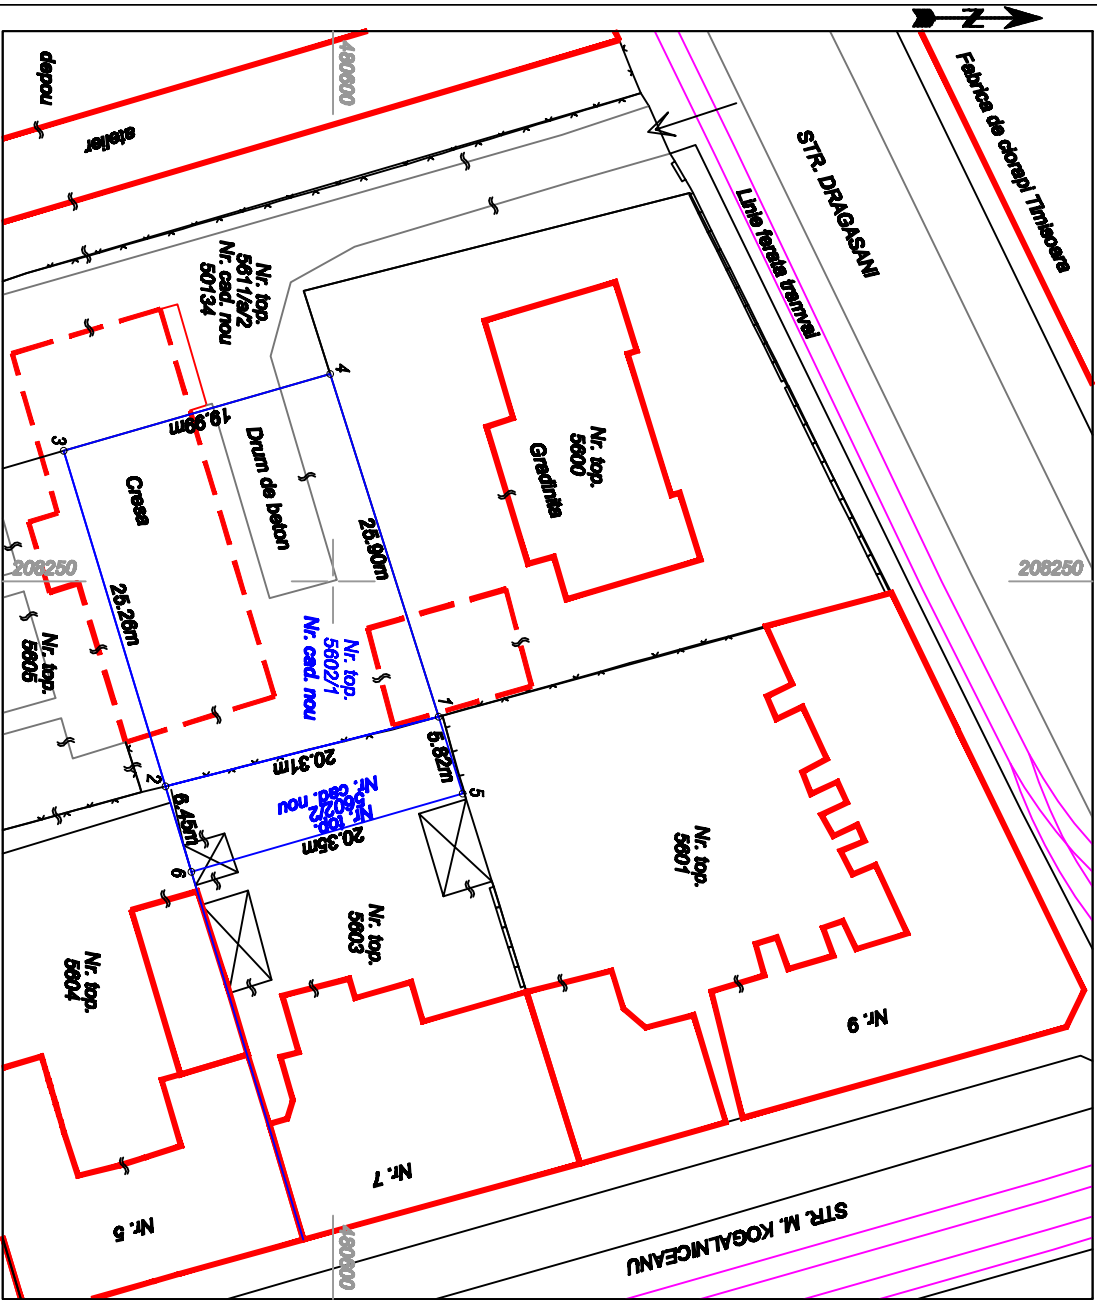

PLAN DE AMPLASAMENT ȘI DELIMITARE A IMOBILULUI CU PROPUNEREA DE DEZLIPIRE

Scara 1 : 500

NR. TOP.	SUPRAFAȚA MĂSURATĂ	ADRESA IMOBILULUI
8002	640 mp	Str. M. Kogălniceanu nr. 7
CARTEA FUNCIARĂ NR.	2398	UAT
		Trilșoara

TABEL DE MIȘCARE PARCELARĂ PENTRU DEZLIPIRE IMOBILE

SITUAȚIA ACTUALĂ (macheta de dezlipire)				SITUAȚIA VIITOARE (după dezlipire)			
NR. TOP.	SUPRAFAȚA (mp)	CATEGORIA DE FOLOSINȚĂ	DESCRIEREA IMOBILULUI	NR. TOP. NOU	NR. CAD. NOU	SUPRAFAȚA (mp)	CATEGORIA DE FOLOSINȚĂ / DESCRIEREA IMOBILULUI
8002	640 mp	Ca	Grădiniță	8002/1		515 mp	Ca Grădiniță
				8002/2		125 mp	Ca Grădiniță