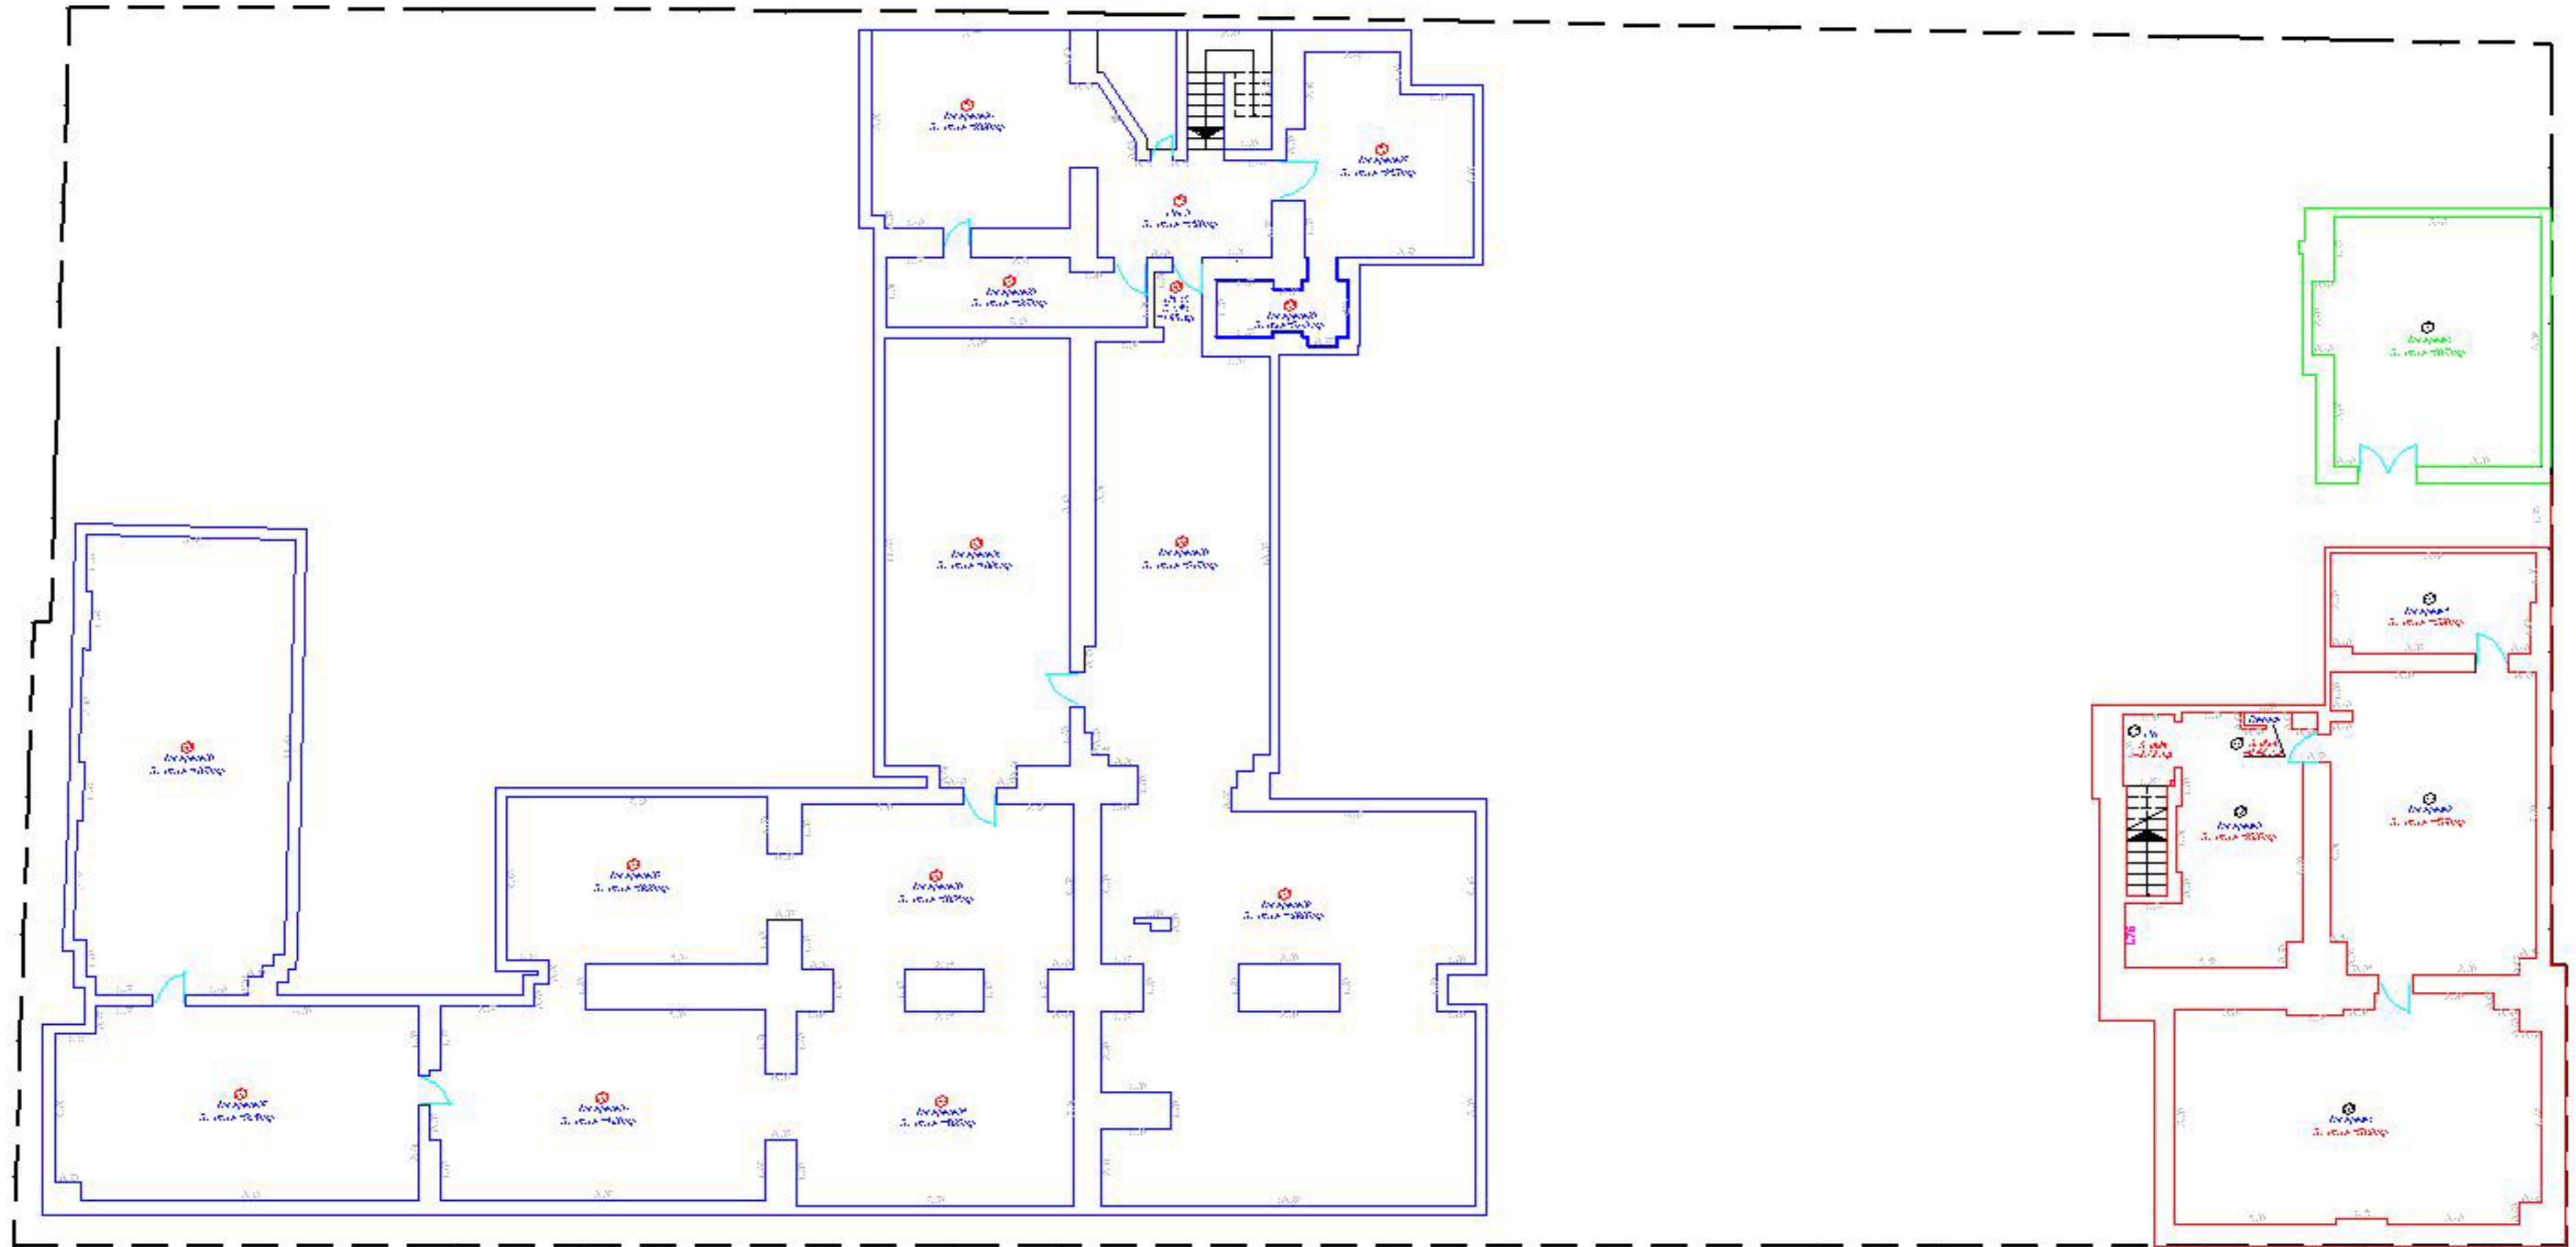

Rolova SUBSOL
scara 1:100

Nr. Căminului de locuințe	Suprafața	Anul de încheiere	
1104	2222	1992	1992
Coordonatele cadastre	143520	14	14
Coordonatele cadastrale (X,Y)	19	19	19

Legenda:

- SAD 2
- SAD 4
- SAD 5
- CONTUR CLADIRE