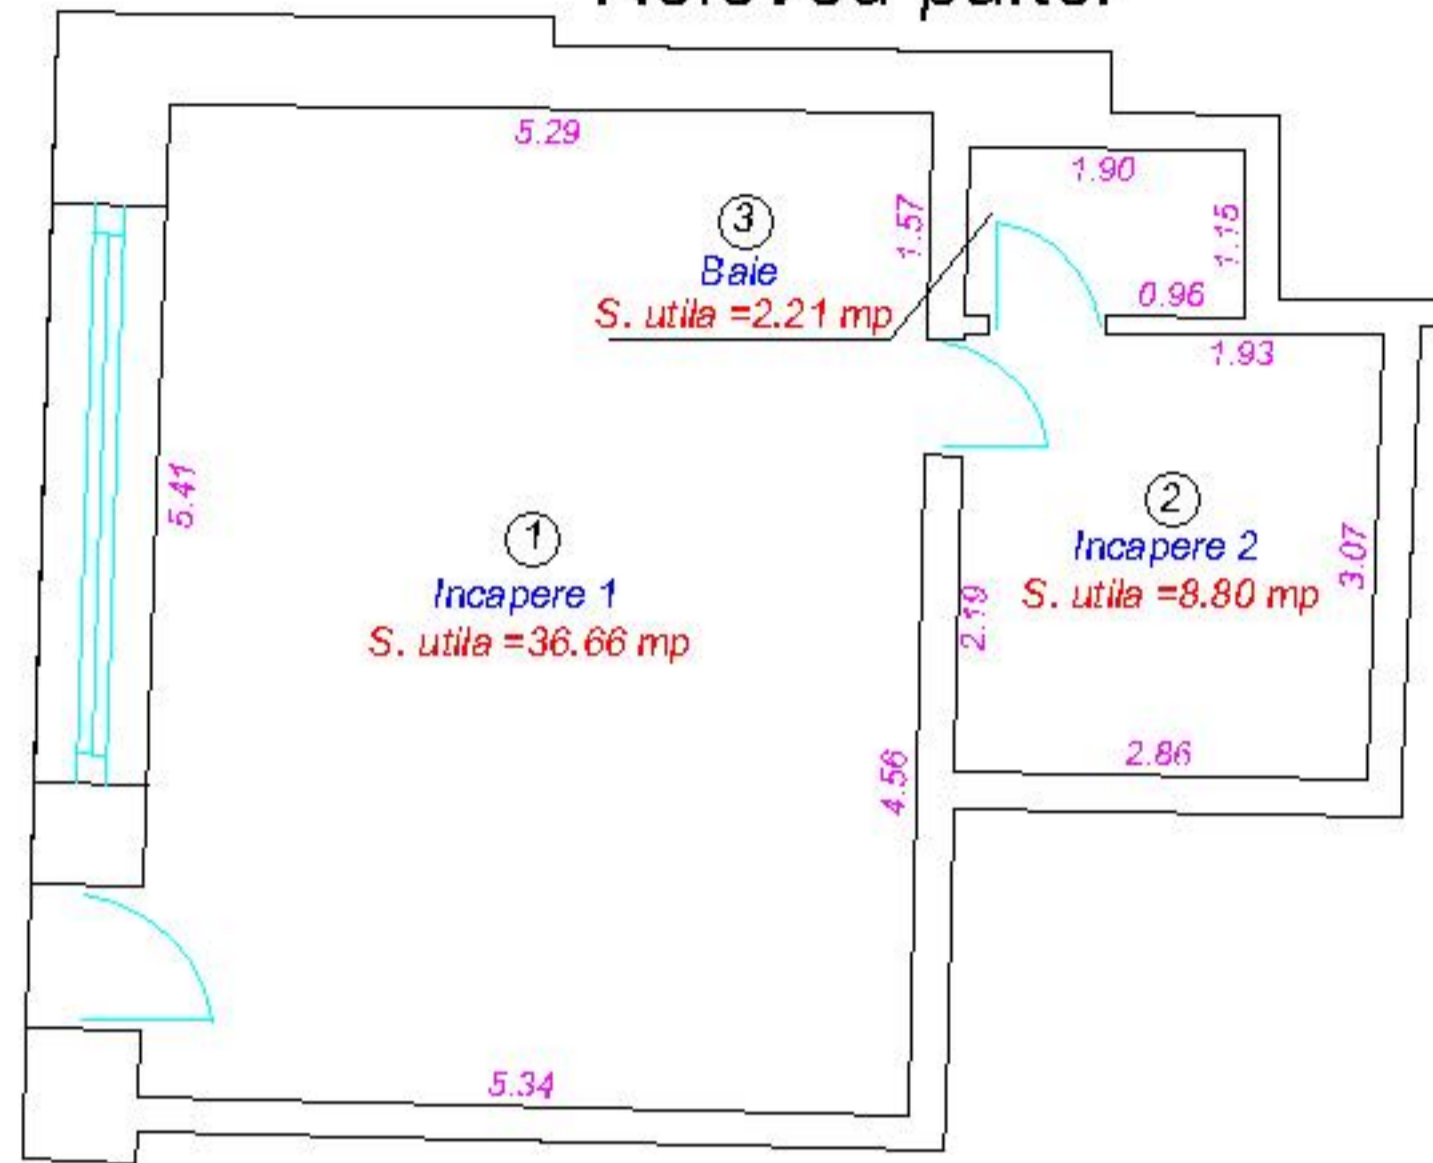

## Relevu parter SAD 1

scara 1 :100

Nr Cadastral al terenului	Suprafata	Adresa imobilului	
1184	2323	Timisoara, Strada Goethe, nr.2 si str. Dr. Nicolae Paulescu, nr.1	
Cartea funciara colectiva nr.	401120	UAT	Timisoara
Cod unitate individuala (U)		CF individuala	NOU

### Relevu parter

## SAD 1

Suprafata Utila PARTER = 47.67 mp  
Suprafata Utila MEZANIN = 20.14 mp

Nr. incapere	Denumire incapere	Suprafata utila (mp)
1	Incapere 1	36.66
2	Incapere 2	8.80
3	Baie	2.21
4	Depozit	20.14
Suprafata Utila = 67.81 mp		
Suprafata Totala = 67.81 mp		
Executant		
ing. Ciurea Claudiu		
Receptionat		Data