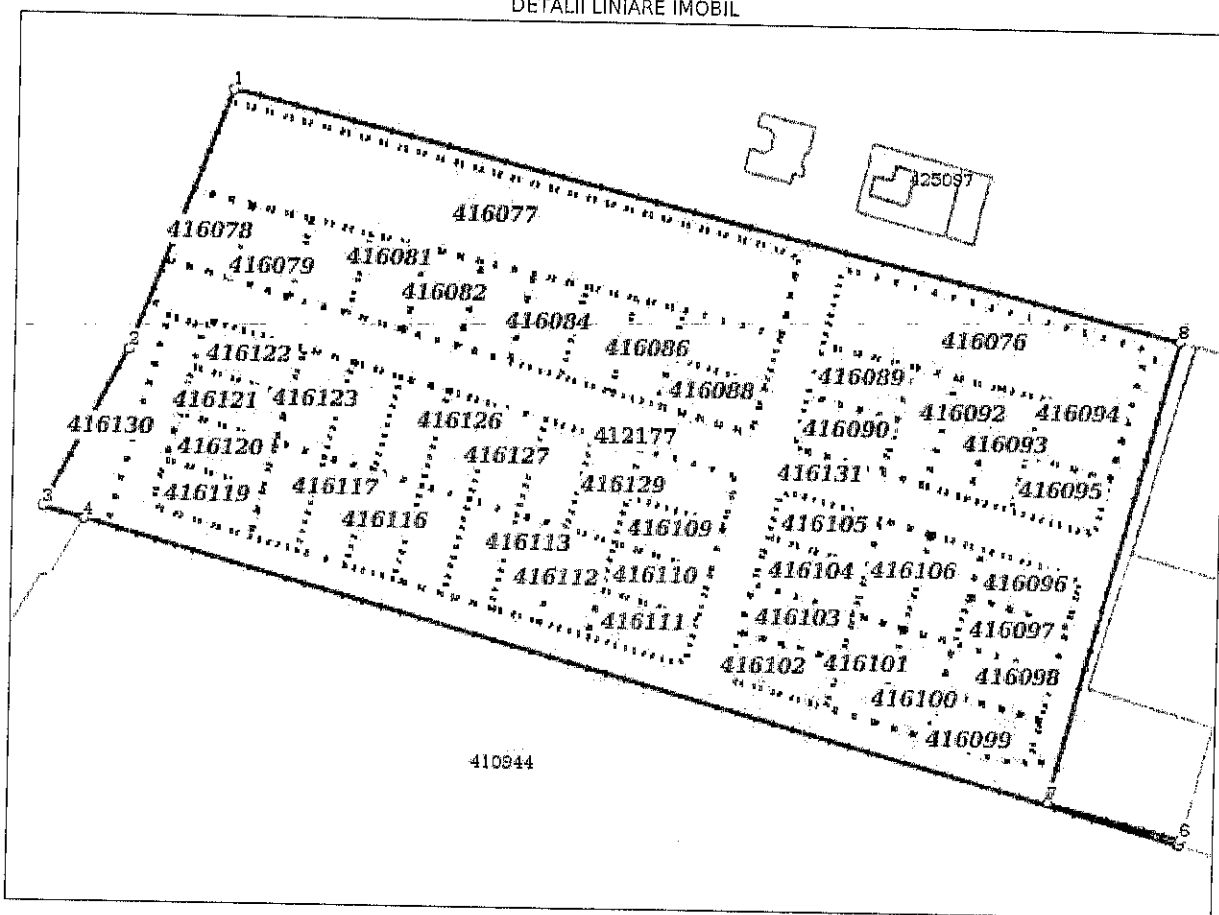

Oficiul de Cadastru și Publicitate Imobiliară TIMIS
Biroul de Cadastru și Publicitate Imobiliară Timisoara

Localitate: Timisoara, str. Armoniei nr, 1C, 0256201089

Nr.cerere	36605
Ziua	18
Luna	02
Anul	2020

Extras de Plan Cadastral de Carte Funciară
pentru
Imobil număr cadastral 412177 / UAT Giroc

TEREN intravilan

Adresa: Loc. Chisoda, Jud. Timis

Comuna/Oraș/Municipiu: Giroc

Nr. cadastral	Suprafața	Observații / Referințe
412177	33629	

* Suprafața este determinată în planul de proiecție Stereo 70.

DETALII LINIARE IMOBIL